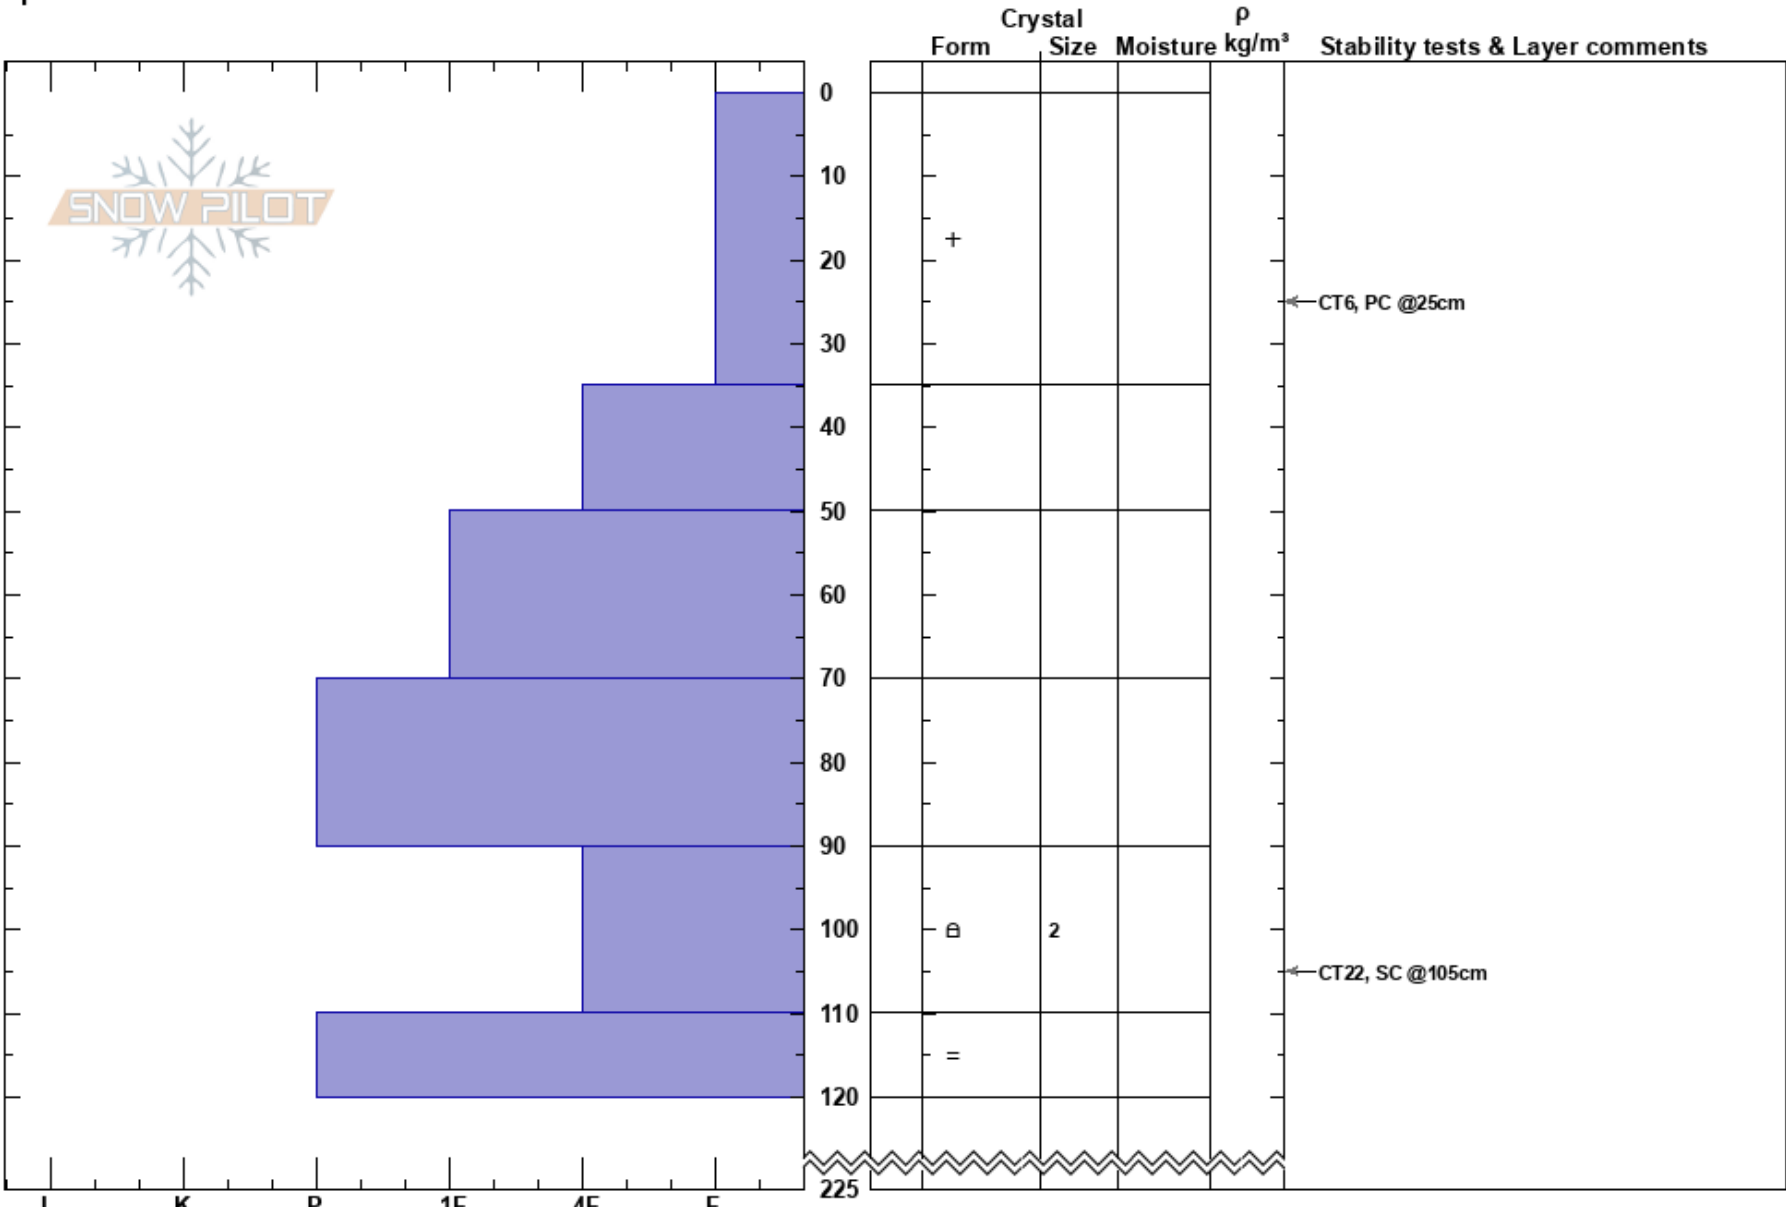

Valhalla Lodge 2060m  
 Valhallas  
 BC  
**Elevation:** 2060 m  
**Aspect:** SE  
**Specifics:**

Christian Schlumpf  
 10/03/2024 - 15:45  
**Co-ord:**  
**Slope Angle:** 35°  
**Wind Loading:**

**Stability:**  
**Air Temperature:**  
**Sky Cover:** X  
**Precipitation:** S2  
**Wind:** Calm

**HS:**225 **Layer Notes:**  
 90-110cm:Problematic layer

**Notes:**