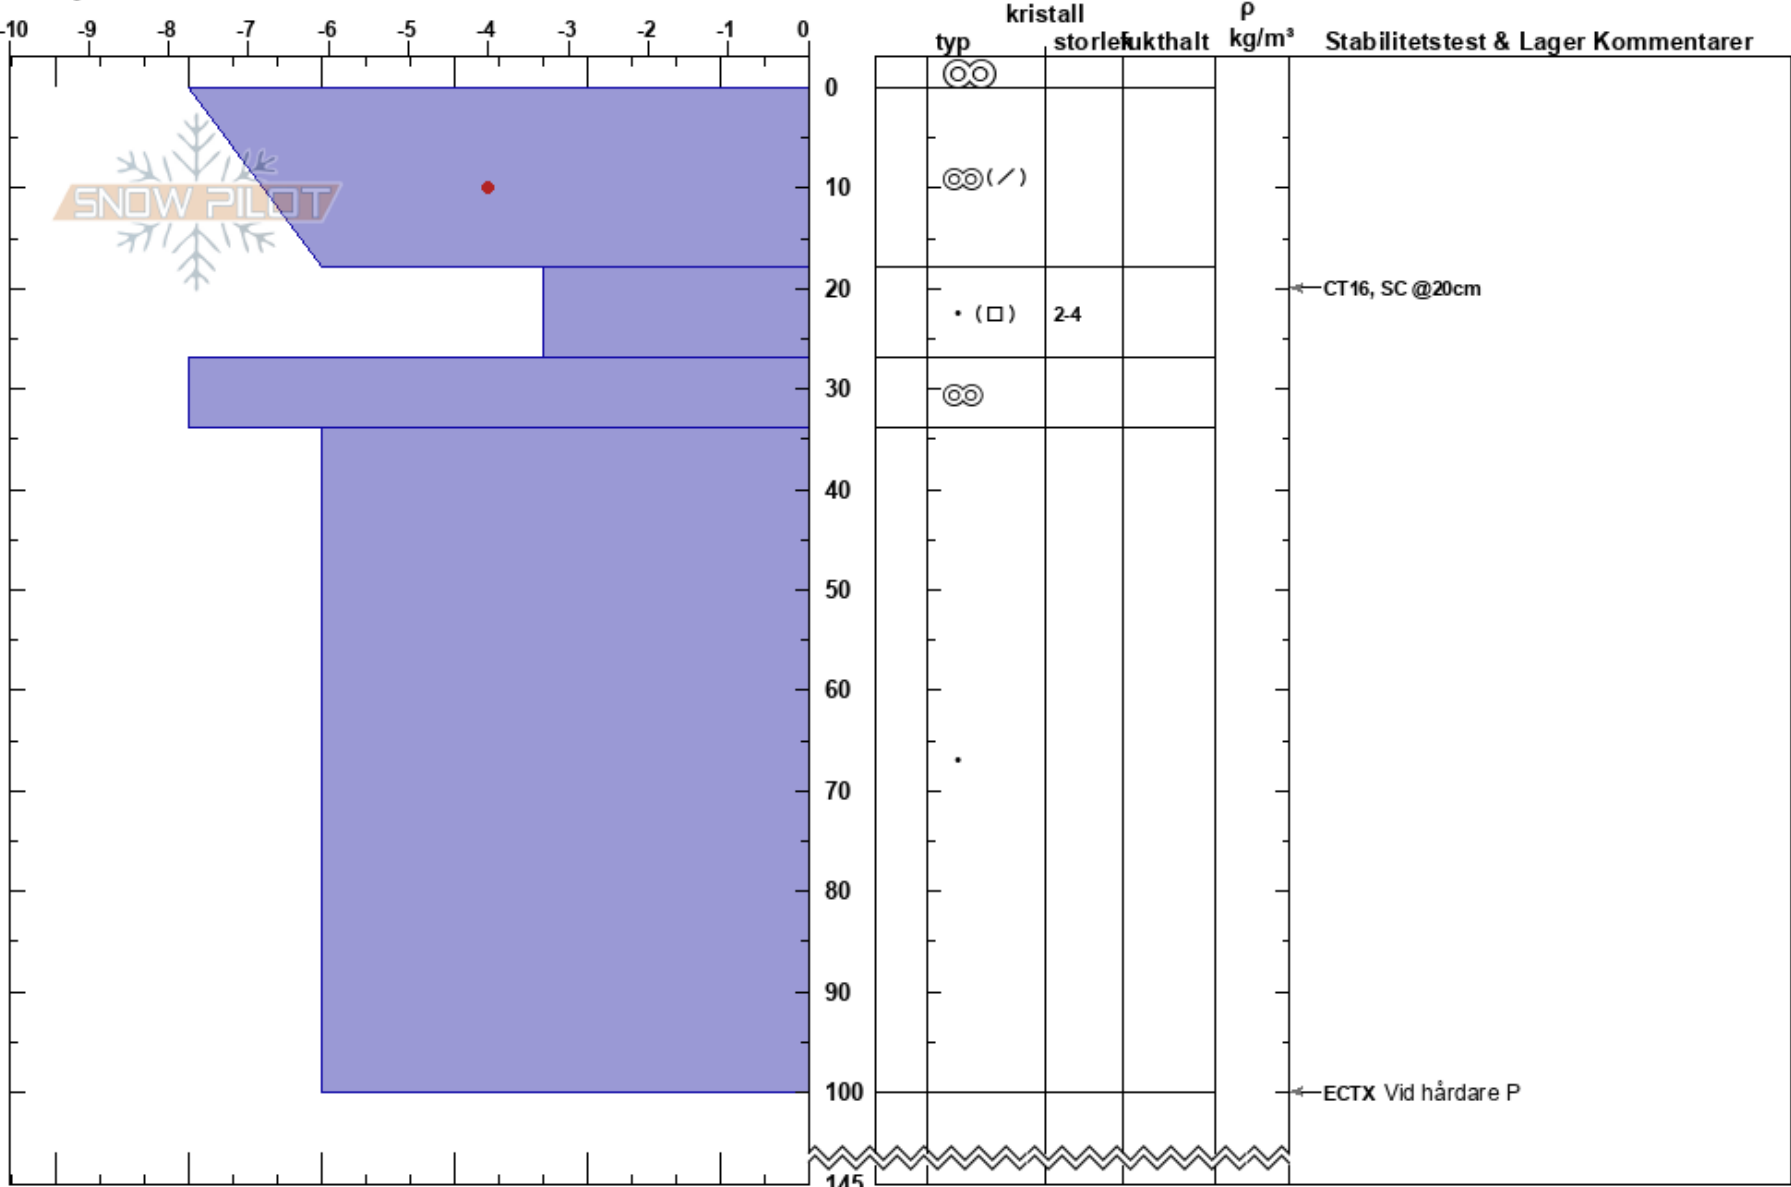

Marsfjällen Nils Åslund HS:145 Lager Kommentarer:
 Marsfjället 10/03/2024 - 10:30 Lufttemperatur: -3°C PF:0 18-27cm: mestorosväckandelagret
 Sweden Koordinat: 65.06150N, 15.37863E Molnighet: FEW PS:0
 Höjd: 949 m Lutning: 38° Nederbörd: NO
 Väderstreck: E Snödräv: Vind: S Svagvind (1-7m/s)

Detaljerna: Skidspår på slutning; Vi åkte skoter på slutningarna

Noteringar (beskrivning av terräng): skyddat litet fält under klippområde