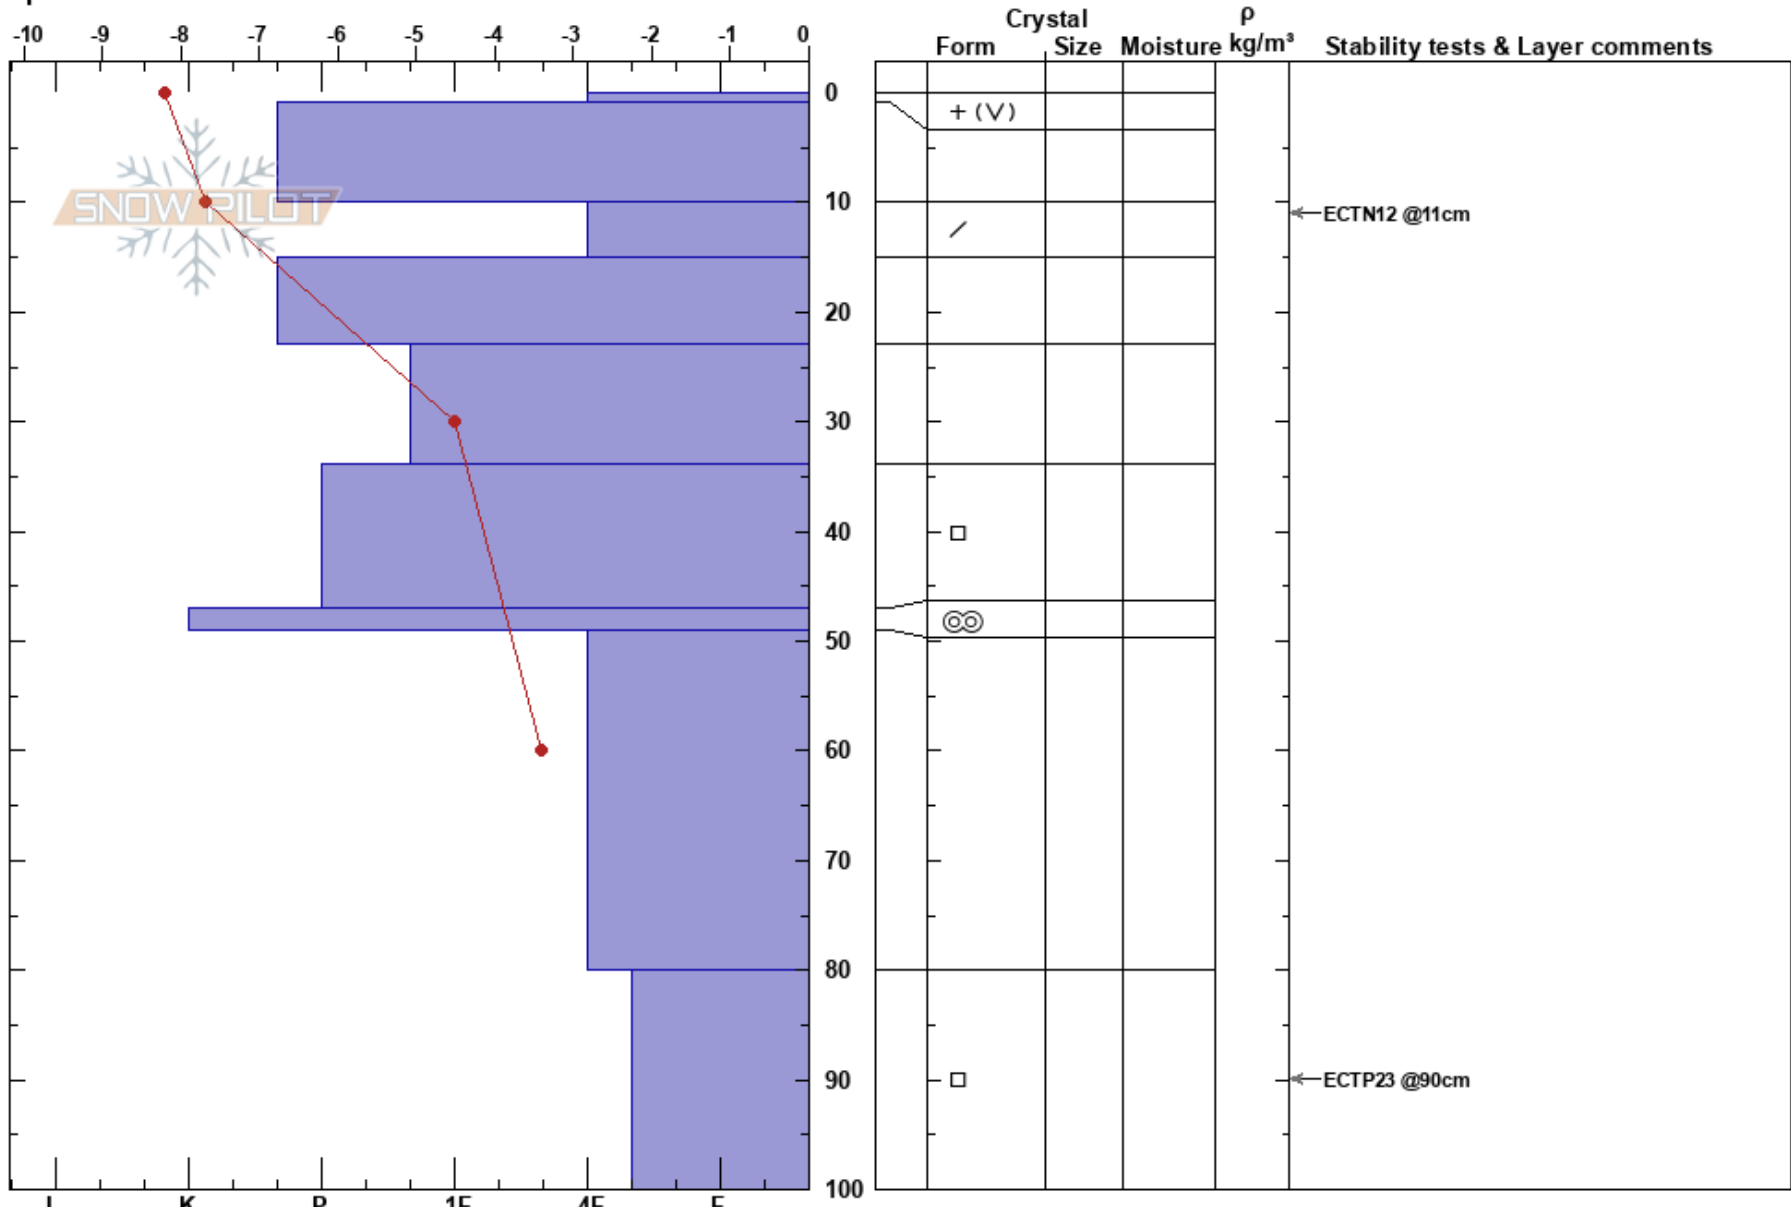

Bävnevaaratje Ryfj NNV  
 Västra Vindelfjällen  
 Sweden  
 Elevation: 720 m  
 Aspect: 340°  
 Specifics:

Sam Hedman  
 10/03/2024 - 11:30  
 Co-ord: 65.64537N, 15.53651E  
 Slope Angle: 27°  
 Wind Loading:

Stability:  
 Air Temperature: -5°C  
 Sky Cover: CLR  
 Precipitation: NO  
 Wind: Calm

HS:100  
 Layer Notes:  
 10-15cm: Problematic layer

Notes: Klart och kallt. Några mm PP på skare tillsammans med SH.