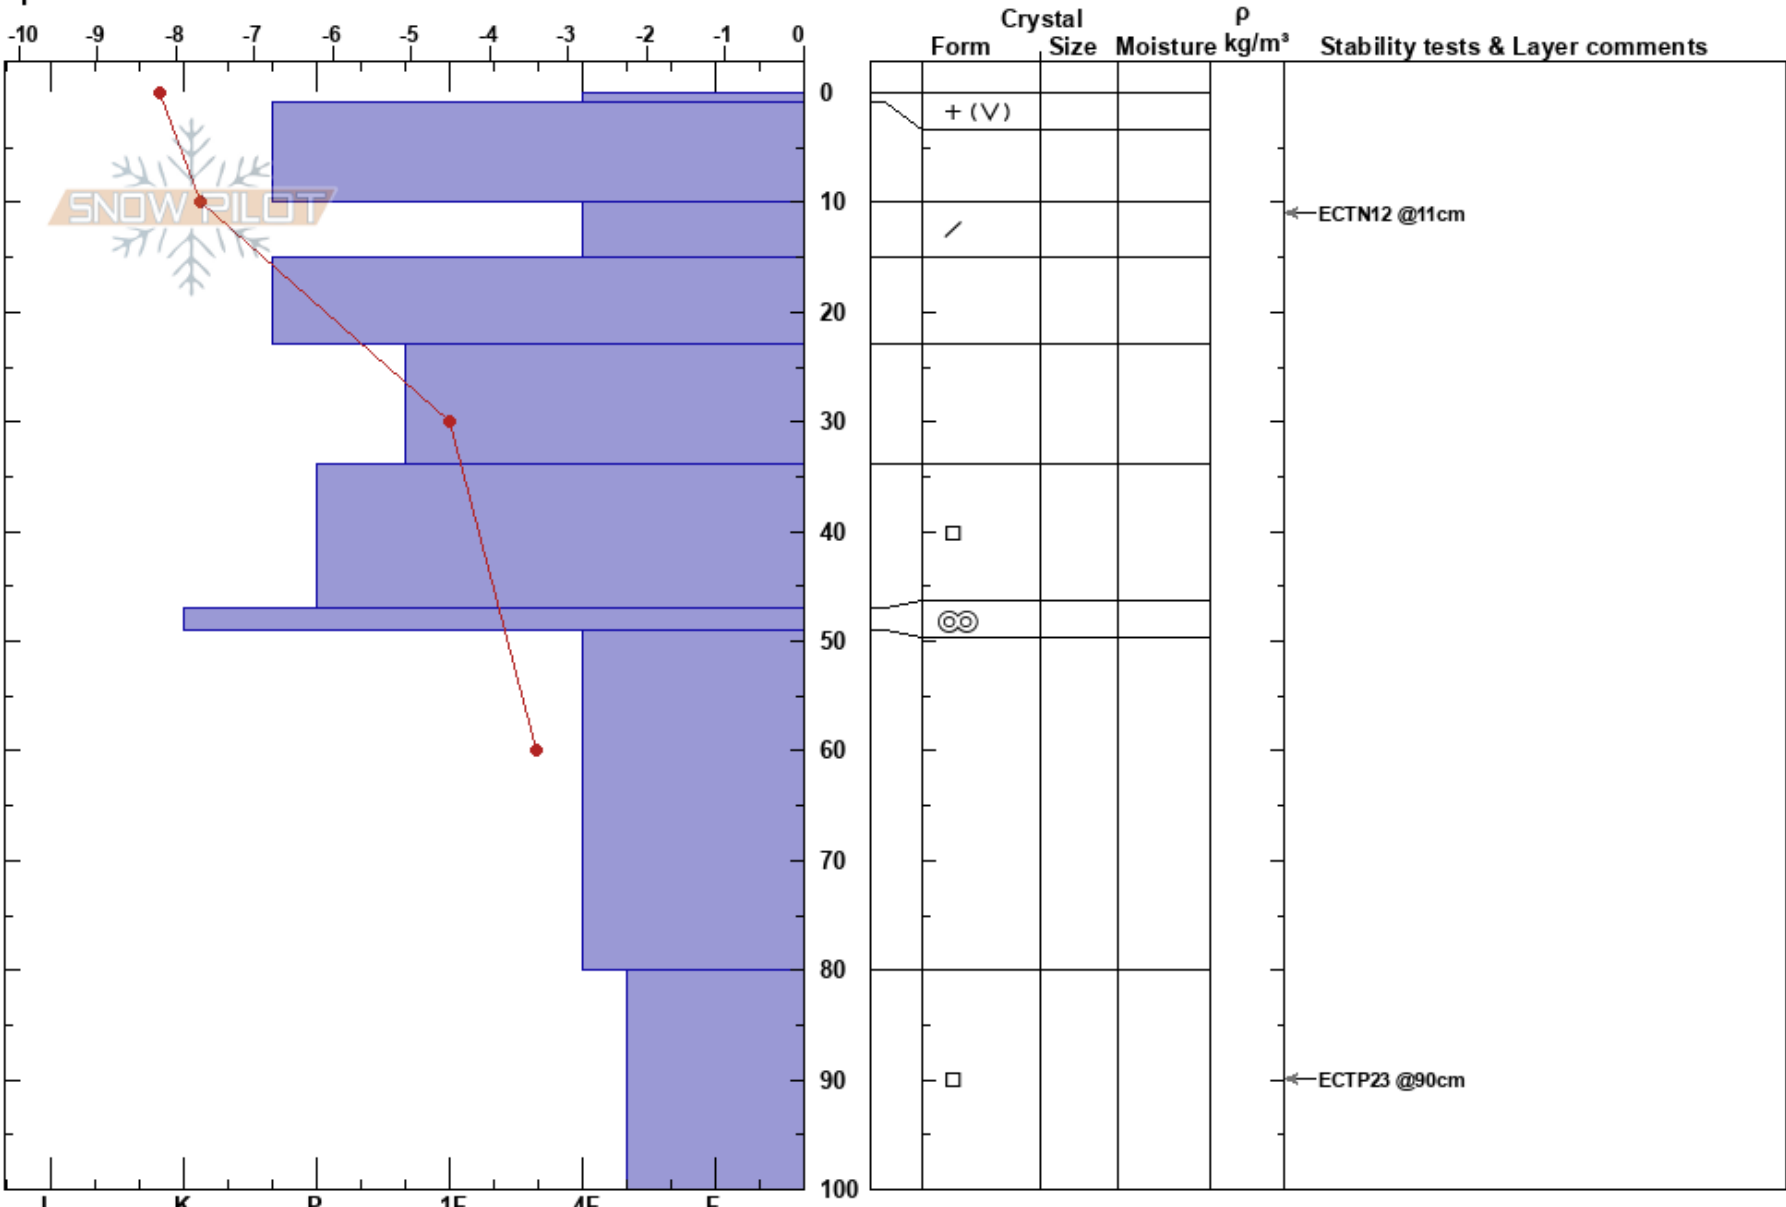

Bävnevaaratje Ryfj NNV  
 Västra Vindelfjällen  
 Sweden  
 Elevation: 720 m  
 Aspect: 340°  
 Specifics:

Sam Hedman  
 10/03/2024 - 11:30  
 Co-ord: 65.64537N, 15.53651E  
 Slope Angle: 27°  
 Wind Loading:

Stability:  
 Air Temperature: -5°C  
 Sky Cover: CLR  
 Precipitation: NO  
 Wind: Calm

HS:100  
 Layer Notes:  
 10-15cm: Problematic layer

Notes: Klart och kallt. Några mm PP på skare tillsammans med SH.