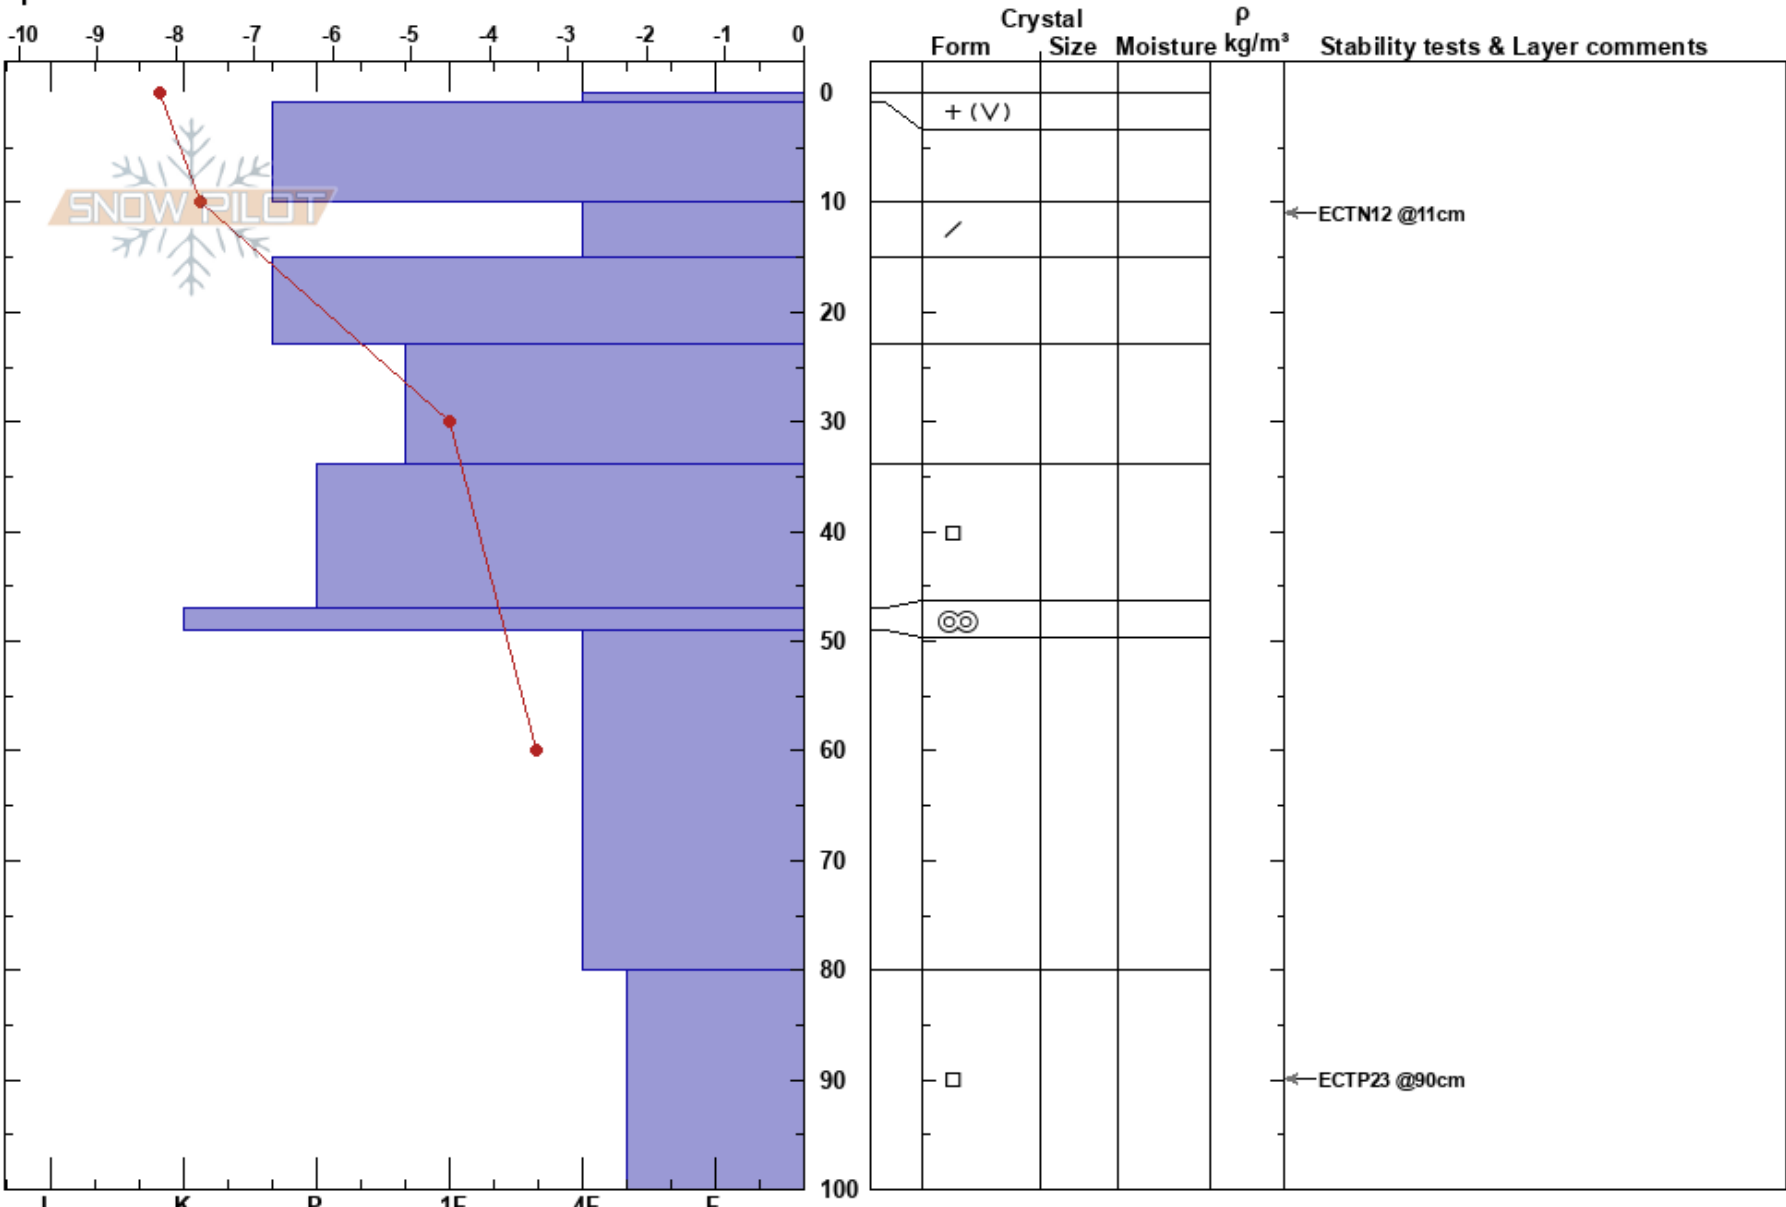

Bävnevaaratje Ryfj NNV
 Västra Vindelfjällen
 Sweden
 Elevation: 720 m
 Aspect: 340°
 Specifics:

Sam Hedman
 10/03/2024 - 11:30
 Co-ord: 65.64537N, 15.53651E
 Slope Angle: 27°
 Wind Loading:

Stability:
 Air Temperature: -5°C
 Sky Cover: CLR
 Precipitation: NO
 Wind: Calm

HS:100
 Layer Notes:
 10-15cm: Problematic layer

Notes: Klart och kallt. Några mm PP på skare tillsammans med SH.