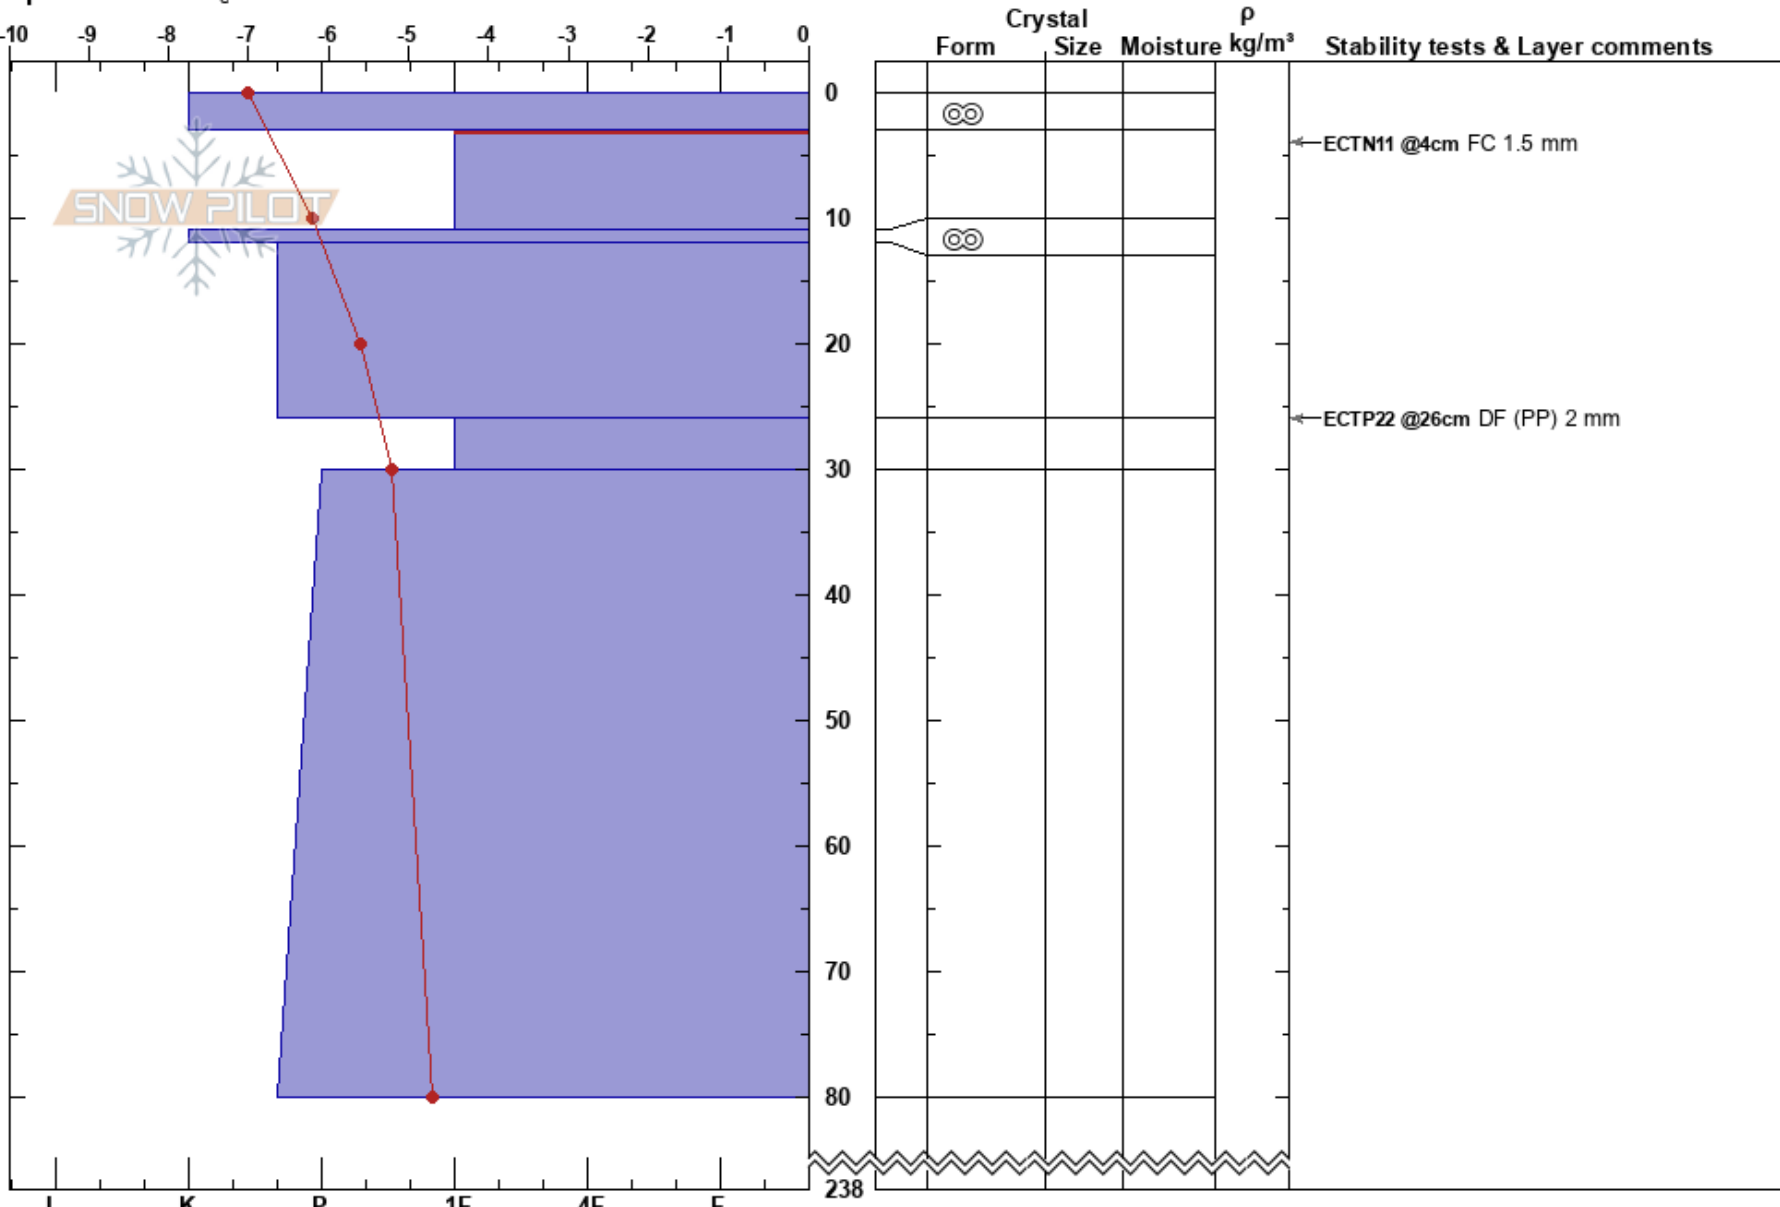

Mohtserenjüenie  
 Västra Vindelfjällen  
 Sweden  
**Elevation:** 1250 m  
**Aspect:** 180°  
**Specifics:** Cracking

Johan af Ekenstam  
 09/03/2024 - 10:50  
**Co-ord:** 33W 509408E 7301801N  
**Slope Angle:** 20°  
**Wind Loading:**

**Stability:** HS:238  
**Air Temperature:** -7°C  
**Sky Cover:** X  
**Precipitation:** NO  
**Wind:** E Strong  
**PF:** 2  
**Layer Notes:** 3-11cm: Problematic layer

**Notes:** Uppsprickning i översta 5 cm när man bryter igenom skaren.