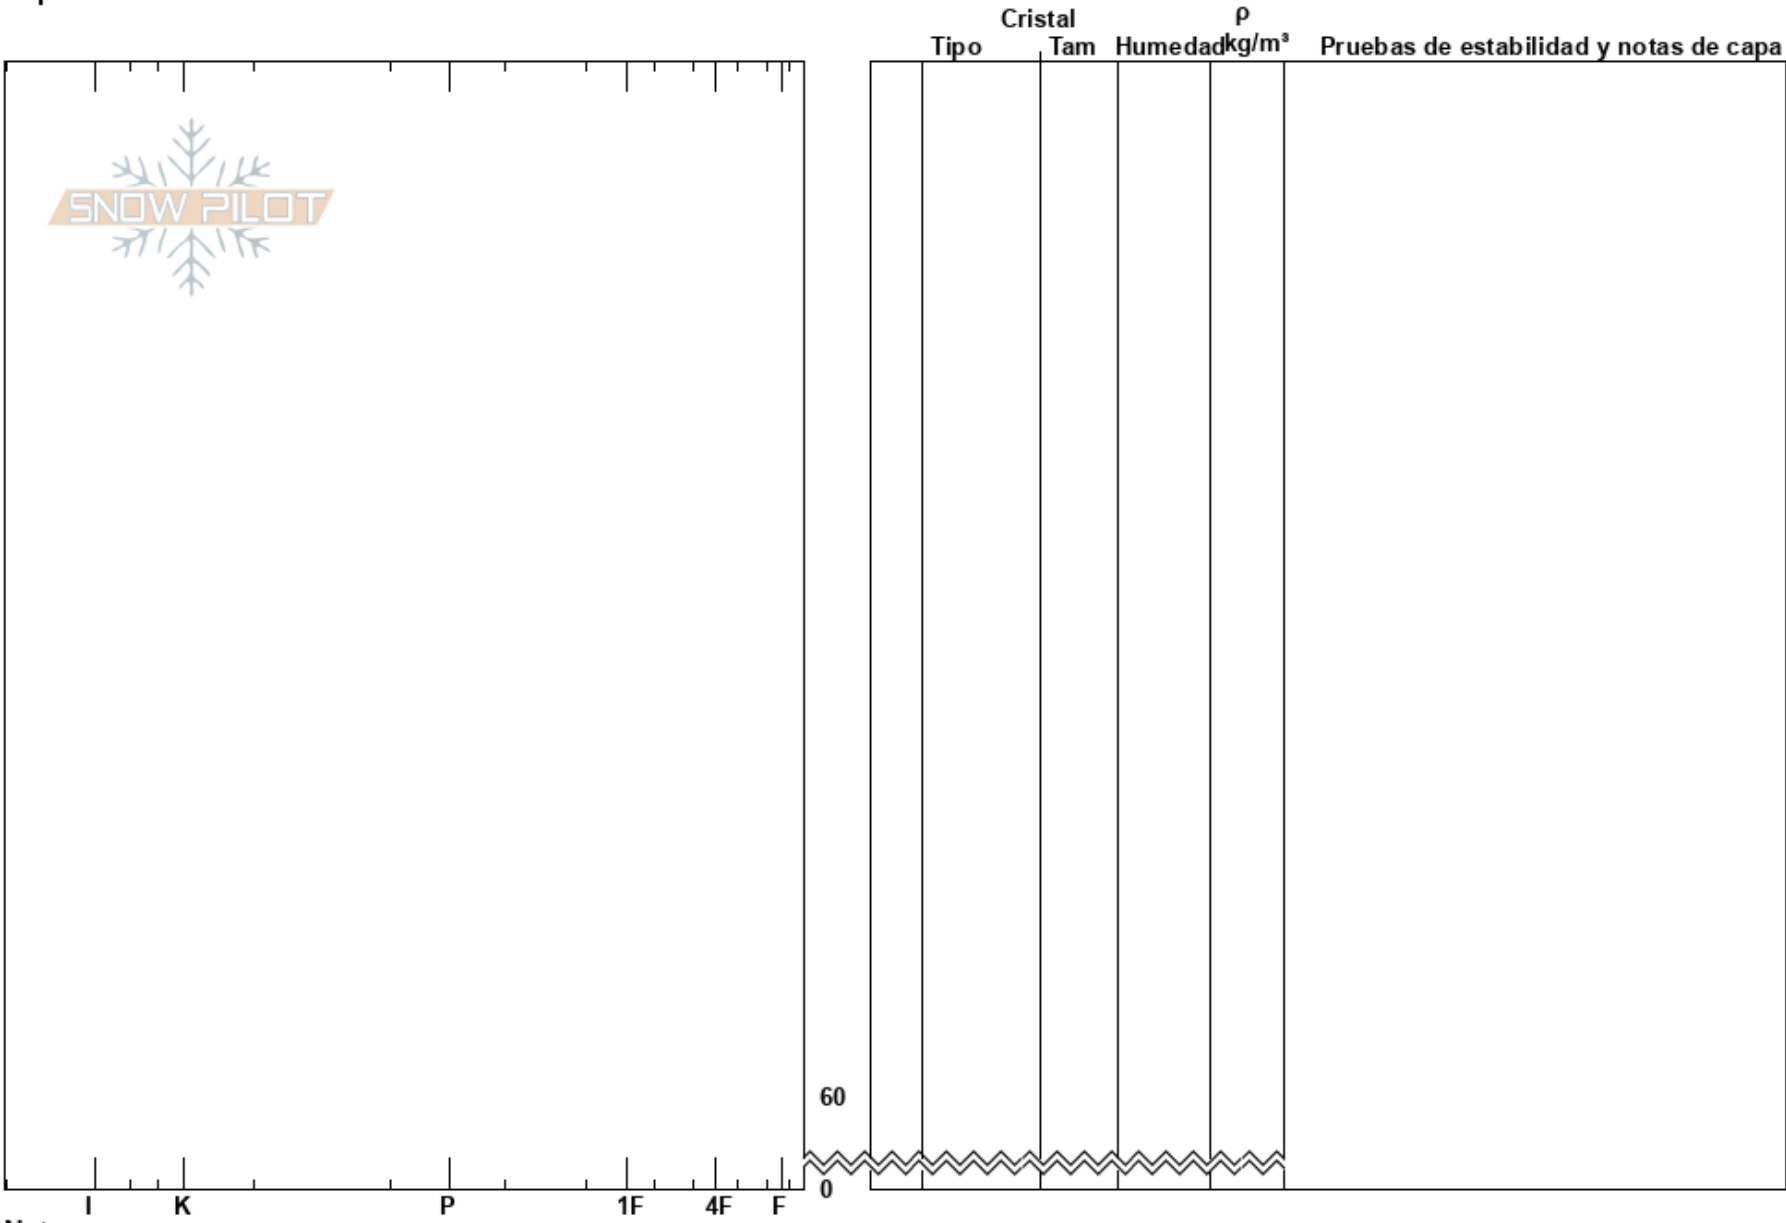

Canal del Fresnedal
Picos de Europa
Spain
Elevación: 1800 m
Exposición: 135°
Específicas:

Alberto Pantoja
08/03/2024 - 13:00
Coordinada: 30T 354494W 4785392N
Ángulo de inclinación: 25°
Carga del Viento: si

Estabilidad:
Temp. del aire: -1°C
Cielo: OVC
Precipitación: S5
Viento: SW Brisa leve

HS:60
PF:10
PS:5
Notas del capas:

Notas: