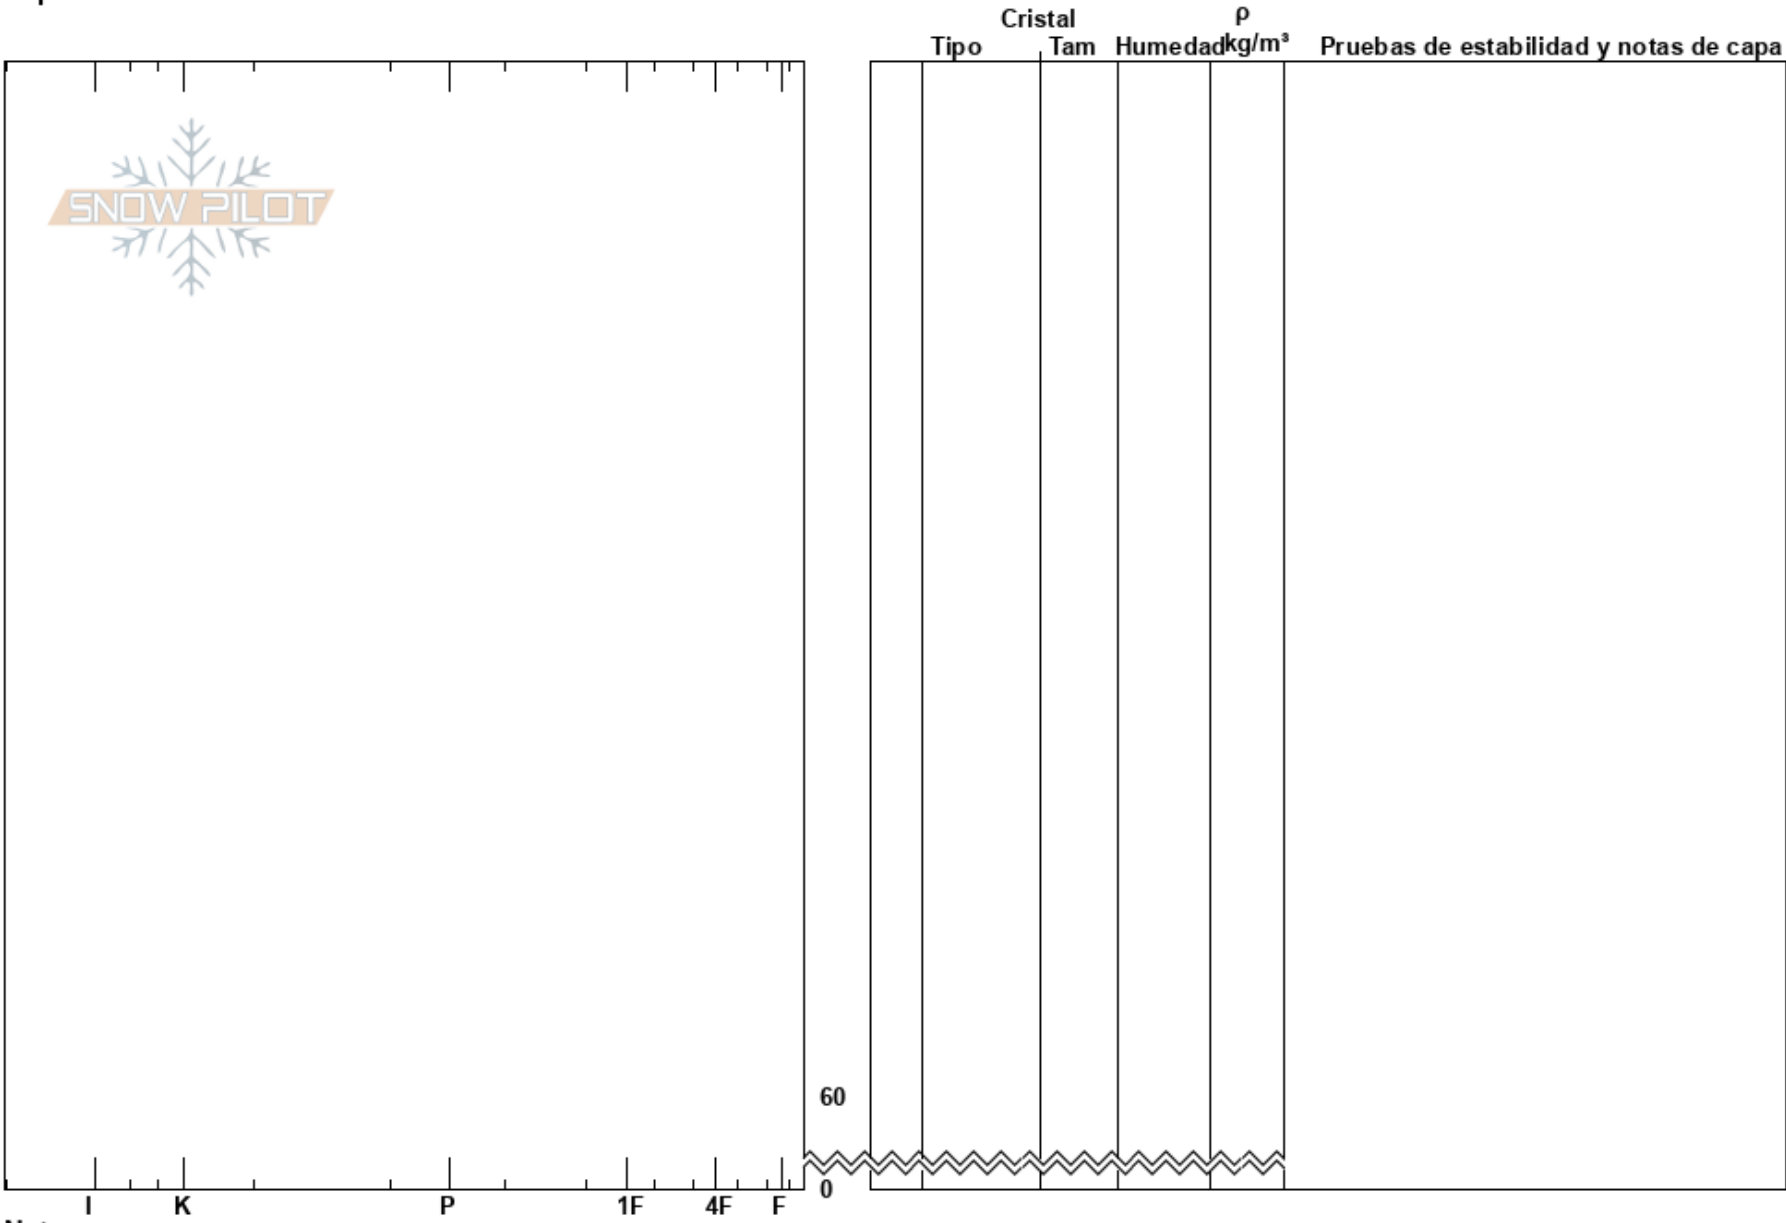

Canal del Fresnedal
Picos de Europa
Spain
Elevación: 1800 m
Exposición: 135°
Específicas:

Alberto Pantoja
08/03/2024 - 13:00
Coordinada: 30T 354494W 4785392N
Ángulo de inclinación: 25°
Carga del Viento: si

Estabilidad:
Temp. del aire: -1°C
Cielo: OVC
Precipitación: S5
Viento: SW Brisa leve

HS:60
PF:10
PS:5
Notas del capas:

Cristal Tipo	Cristal Tam	Humedad	ρ kg/m³	Pruebas de estabilidad y notas de capa
--------------	-------------	---------	---------	--