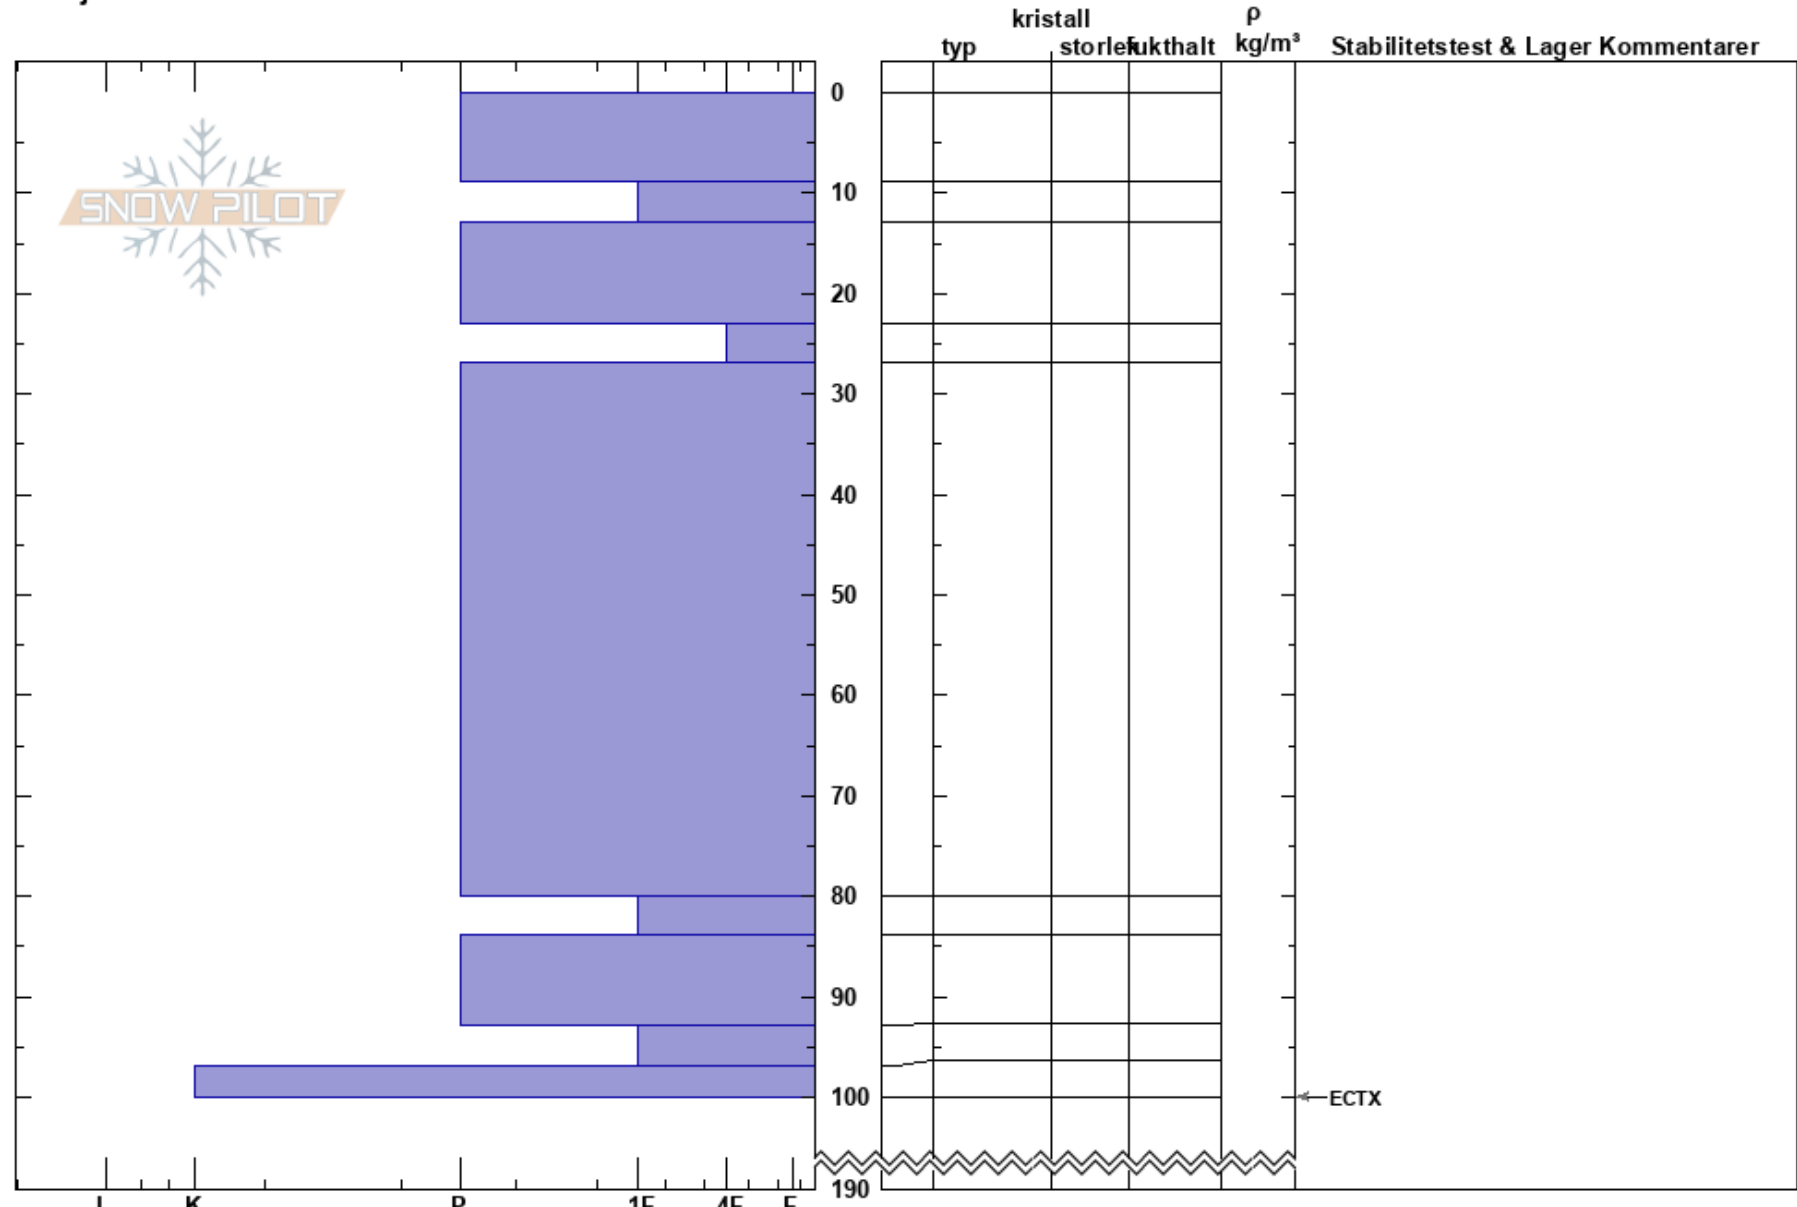

Jiengens östsida/Sierk
Borgafjäll
Sweden
Höjd: 1040 m
Väderstreck: E
Detaljerna:

Susanne Lindqvist
08/03/2024 - 11:45
Koordinat: 64.89708N, 15.14440E
Lutning: 29°
Snödrev: no

Instabilitet:
Lufttemperatur: -2.9°C
Molnighet: OVC
Nederbörd: S-1
Vind: SE Svagvind (1-7m/s)

HS:190
PF:0
23-27cm:mestorosväckandelagret

Lager Kommentarer:
Stabilitetstest & Lager Kommentarer

Noteringar (beskrivning av terräng): Stor öppen sluttning