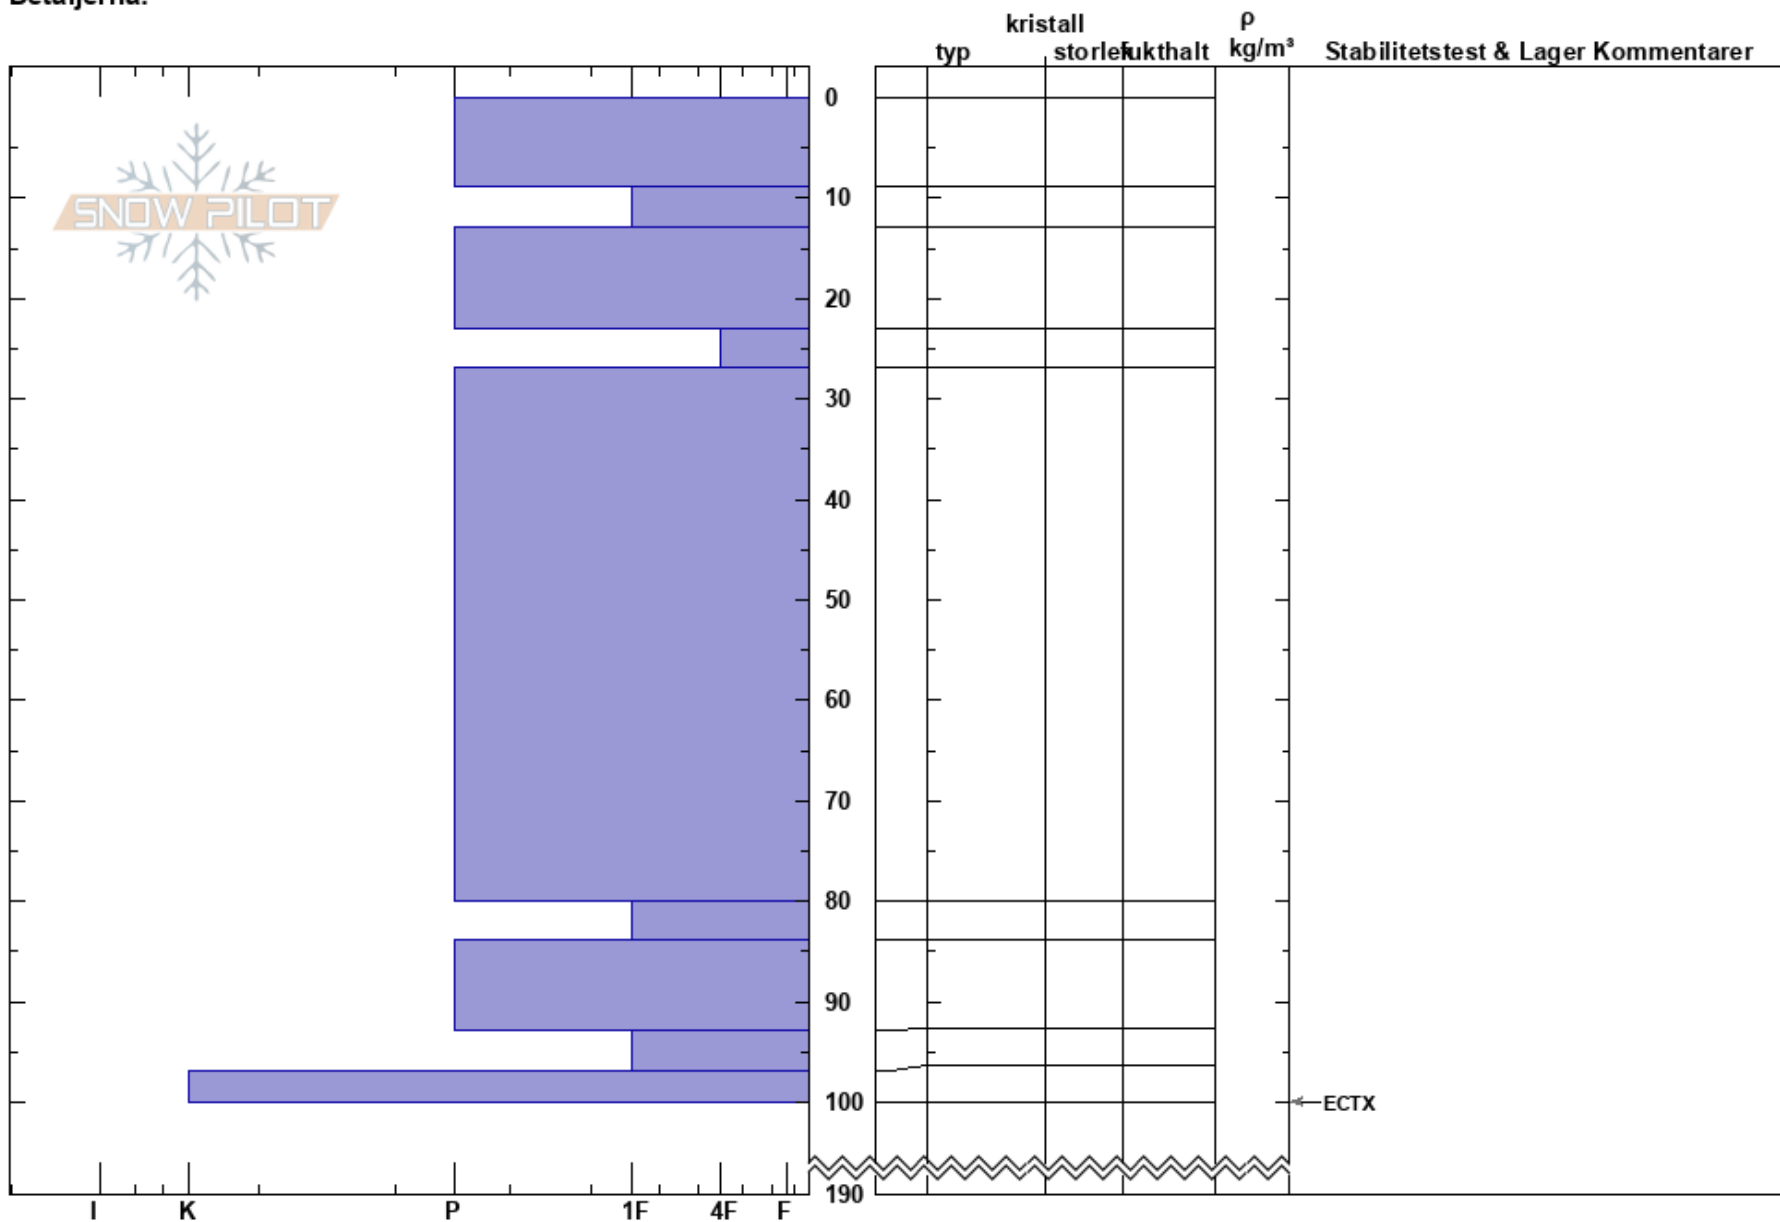

Jiengens östsida/Sierk  
Borgafjäll  
Sweden  
Höjd: 1040 m  
Väderstreck: E  
Detaljerna:

Susanne Lindqvist  
08/03/2024 - 11:45  
Koordinat: 64.89708N, 15.14440E  
Lutning: 29°  
Snödrev: no

Instabilitet:  
Lufttemperatur: -2.9°C  
Molnighet: OVC  
Nederbörd: S-1  
Vind: SE Svagvind (1-7m/s)

HS:190  
PF:0  
23-27cm:mestorosväckandelagret

Lager Kommentarer:

Noteringar (beskrivning av terräng): Stor öppen sluttning