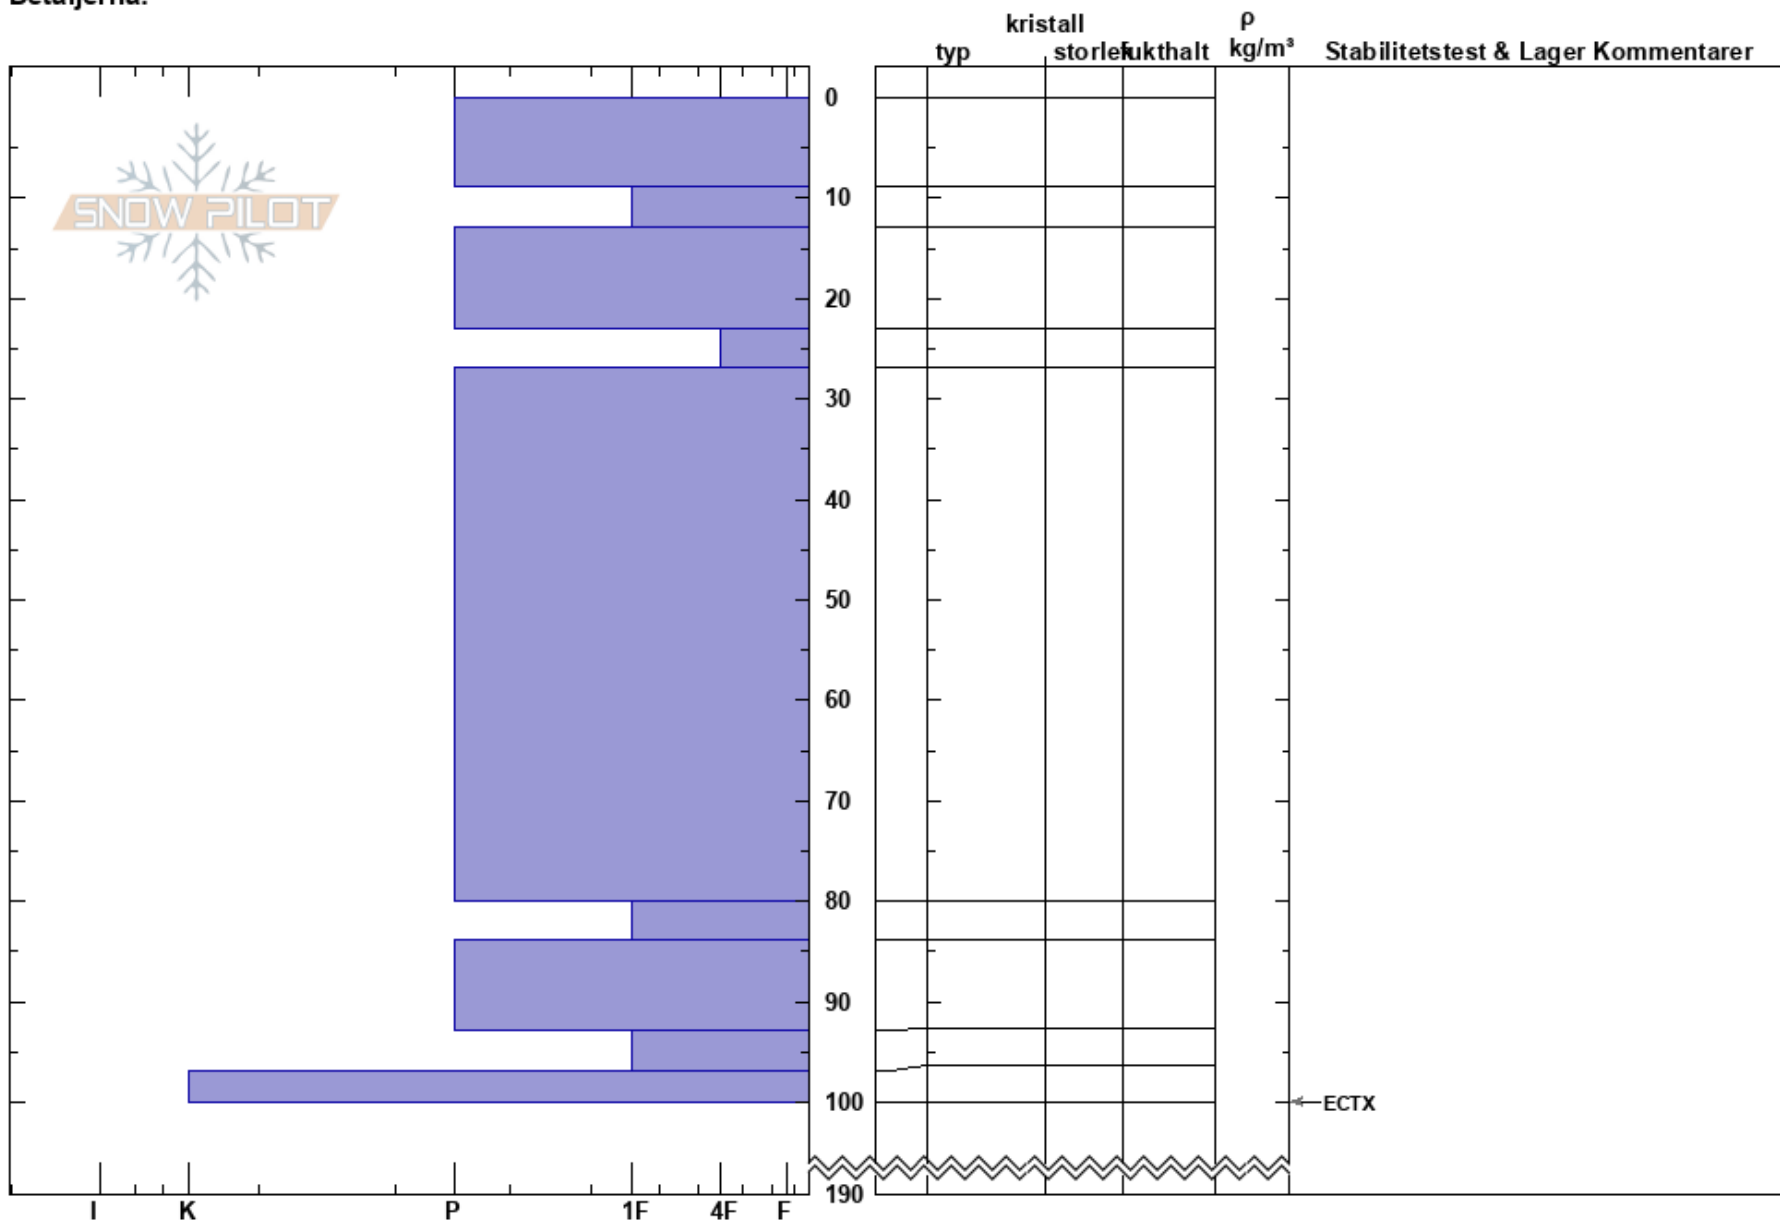

Jiengens östsida/Sierk
Borgafjäll
Sweden
Höjd: 1040 m
Väderstreck: E
Detaljerna:

Susanne Lindqvist
08/03/2024 - 11:45
Koordinat: 64.89708N, 15.14440E
Lutning: 29°
Snödrev: no

Instabilitet:
Lufttemperatur: -2.9°C
Molnighet: OVC
Nederbörd: S-1
Vind: SE Svagvind (1-7m/s)

HS:190
PF:0
23-27cm:mestorosväckandelagret

Lager Kommentarer:

Noteringar (beskrivning av terräng): Stor öppen sluttning