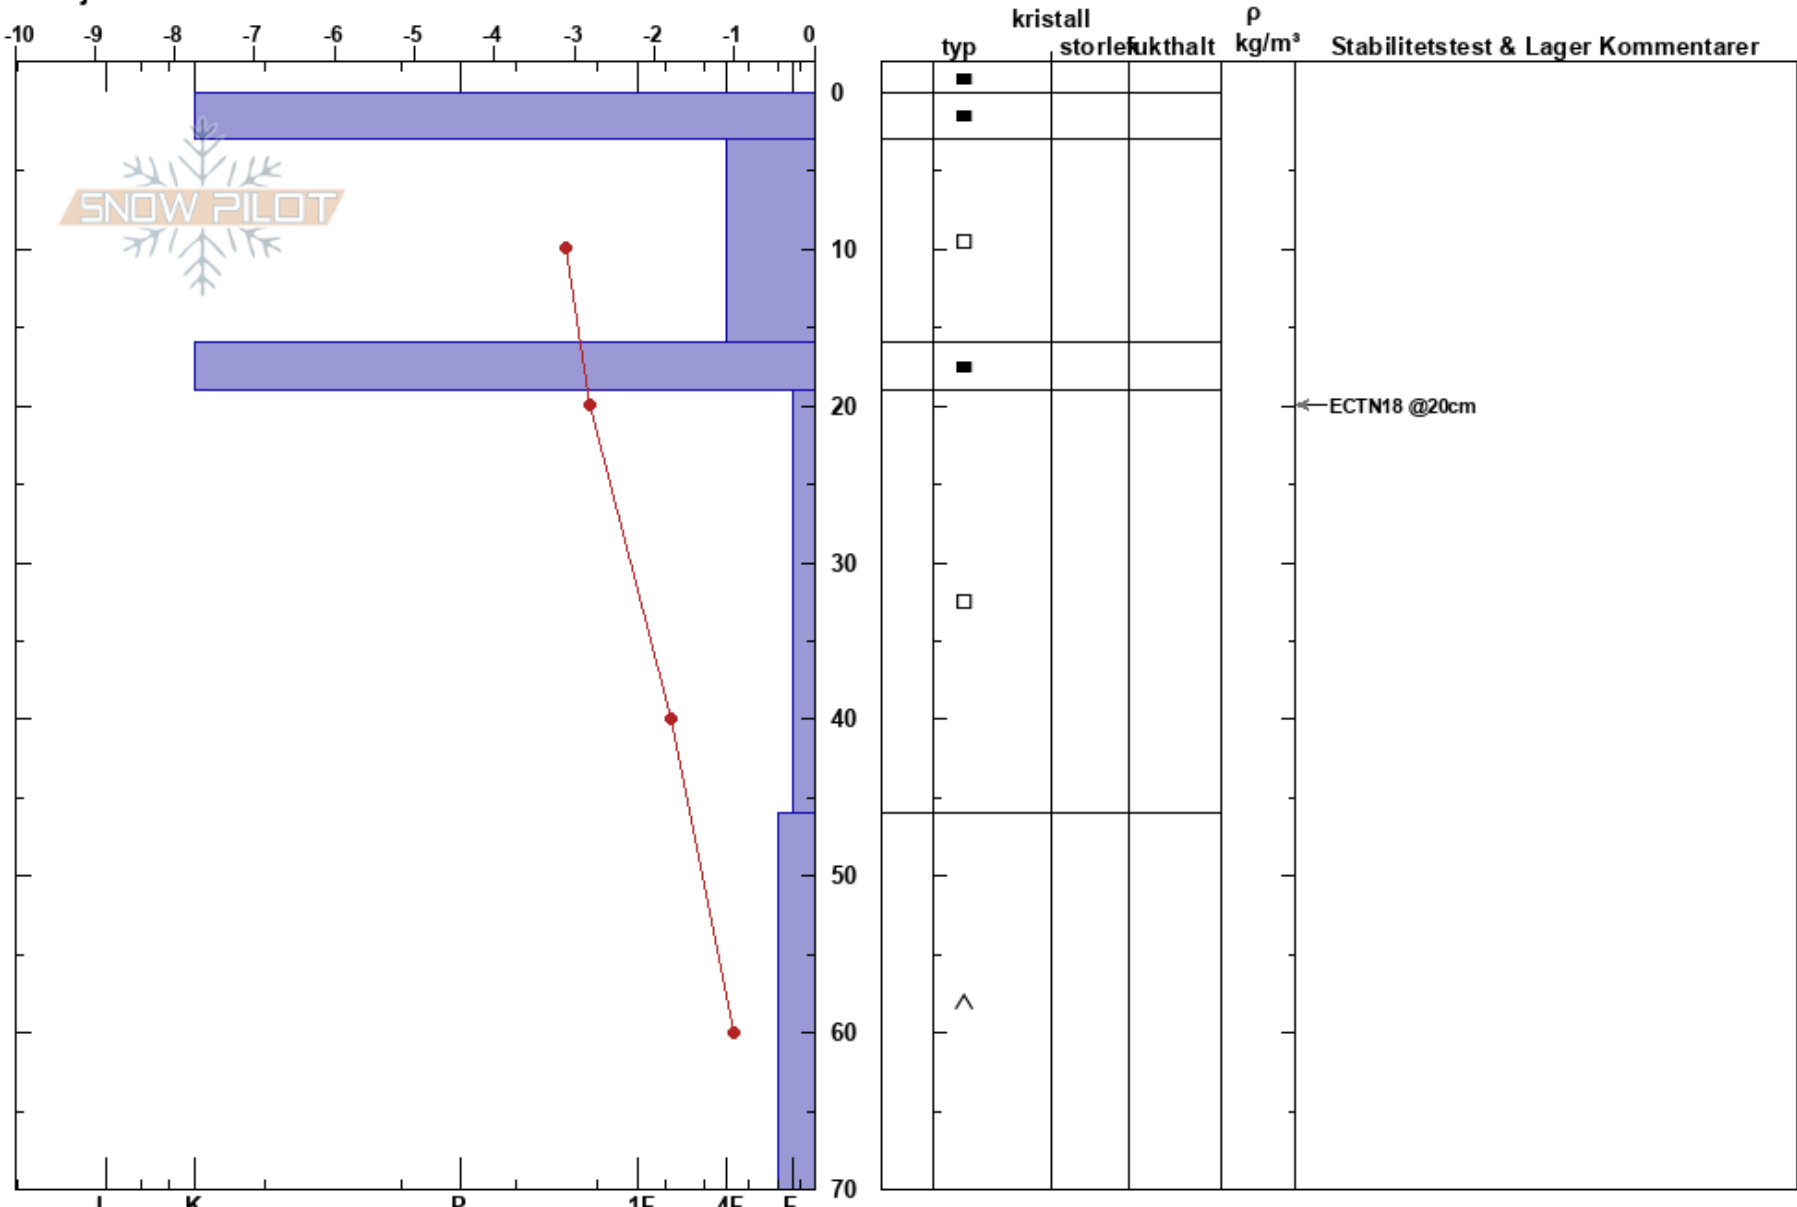

Jiengens östsida
Borgafjäll
Sweden
Höjd: 1019 m
Väderstreck: SE
Detaljerna:

Susanne Lindqvist
08/03/2024 - 11:00
Koordinat: 64.89599N, 15.14225E
Lutning: 27°
Snödrev: no

Instabilitet:
Lufttemperatur: -2.9°C
Molnighet: OVC
Nederbörd: S-1
Vind: SE Svagvind (1-7m/s)

HS:70
PF:30
Lager Kommentarer:

Noteringar (beskrivning av terräng): Stor öppen sluttning