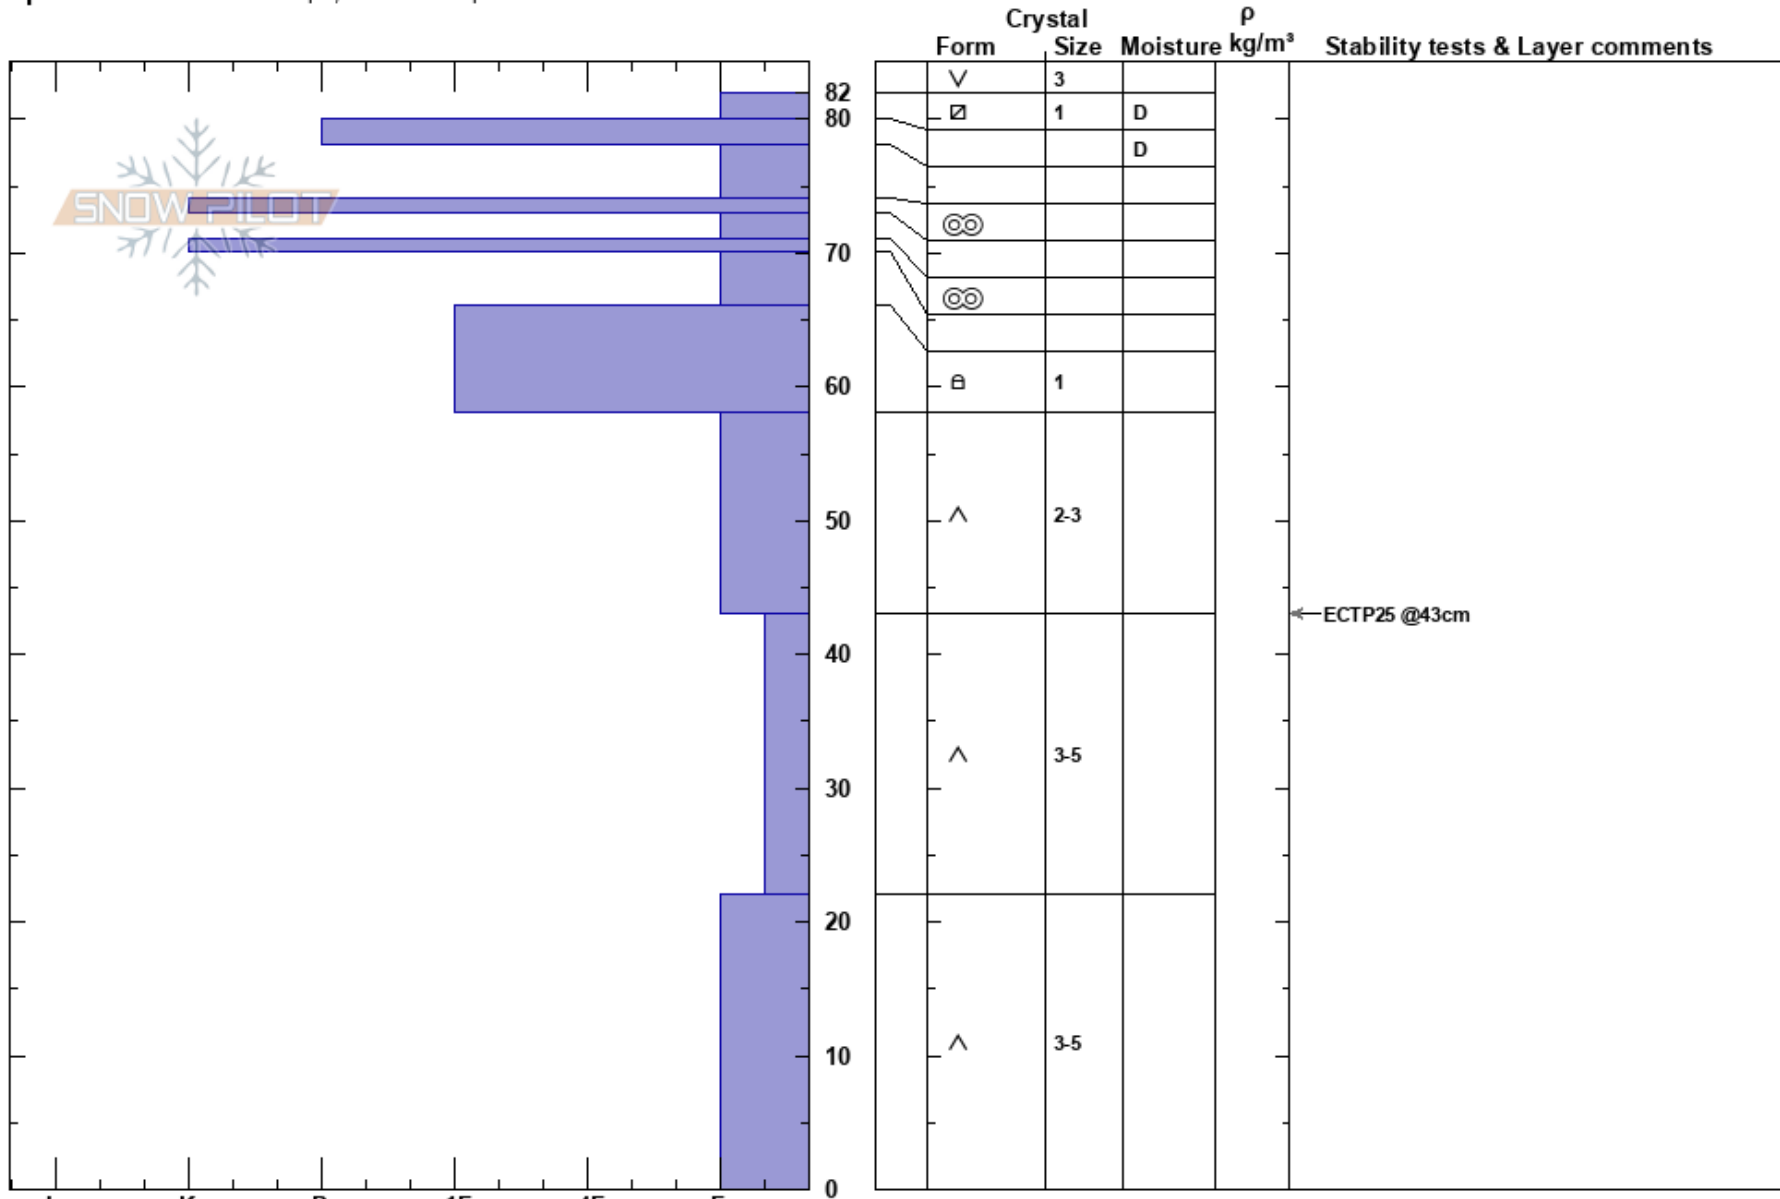

Air Temperature: -0.3°C PF:15 43-22cm:Problematic layer

Elevation: 380 m

Slope Angle: 24°

Sky Cover: SCT

Aspect: N

Wind Loading: no

Precipitation: NO

Wind: NE Light Breeze

Specifics: Ski tracks on slope; We skied slope

**Notes:** Maa kivirakkaa. Ohuen lumipeitteen alue puurajassa. Lauhan jäljiltä lumipeite pääosin kantaa hyvin jalkaisin kulkijaa puurajassa ja sen yläpuolella, puurajan alapuolella pinnassa rikkoutuva crust.