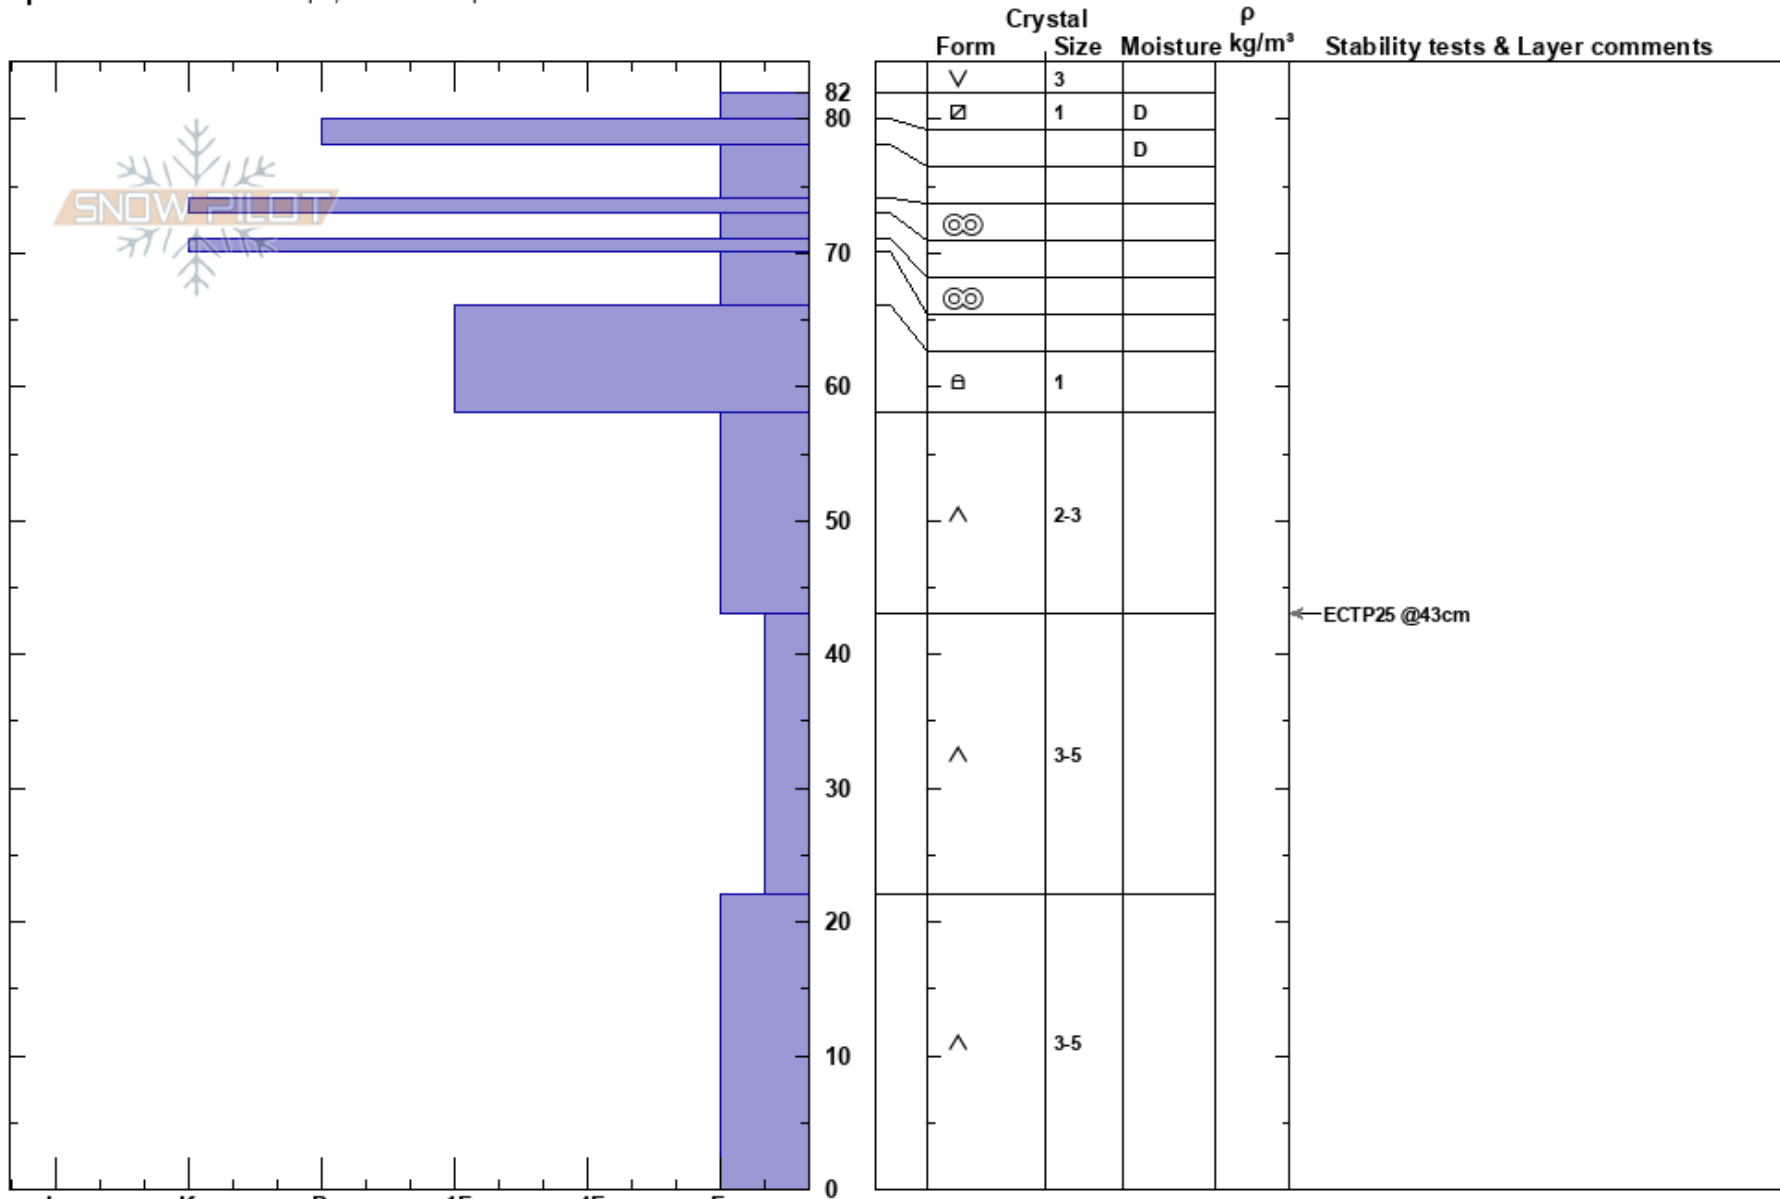

Air Temperature: -0.3°C PF:15 43-22cm:Problematic layer

Elevation: 380 m

Slope Angle: 24°

Sky Cover: SCT

Aspect: N

Wind Loading: no

Precipitation: NO

Wind: NE Light Breeze

Specifics: Ski tracks on slope; We skied slope

Notes: Maa kivirakkaa. Ohuen lumipeitteen alue puurajassa. Lauhan jäljiltä lumipeite pääosin kantaa hyvin jalkaisin kulkijaa puurajassa ja sen yläpuolella, puurajan alapuolella pinnassa rikkoutuva crust.