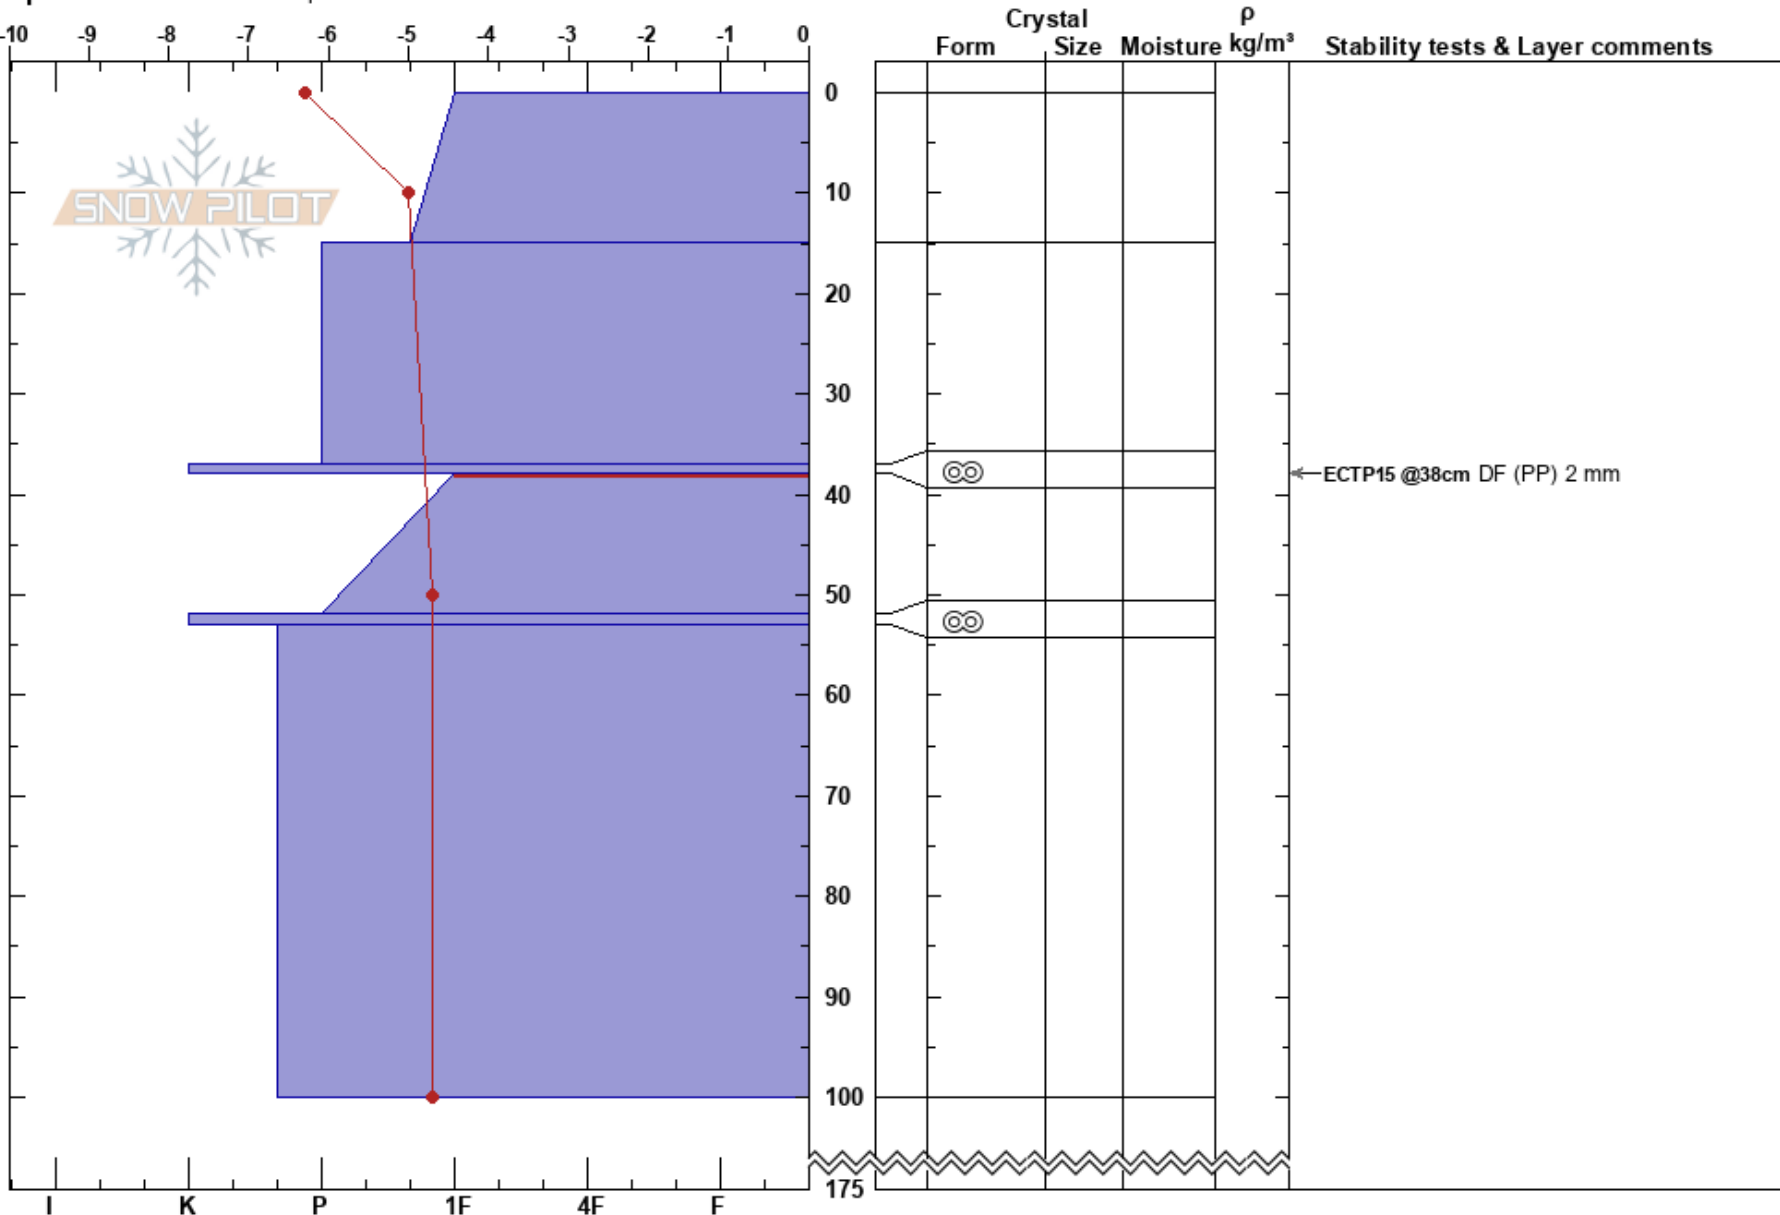

Govretjähke
 Västra Vindelfjällen
 Sweden
Elevation: 1335 m
Aspect: 100°

Johan af Ekenstam
 07/03/2024 - 12:45
Co-ord: 33W 512235E 7301094N
Slope Angle: 25°
Wind Loading:

Stability: **HS:**175 **Layer Notes:**
Air Temperature: -5.2°C **PF:**5 38-52cm:Problematic layer
Sky Cover: FEW
Precipitation: NO
Wind: W Moderate

Specifics: Ski tracks on slope

Notes: Högt upp i läslutning nära blockterräng.