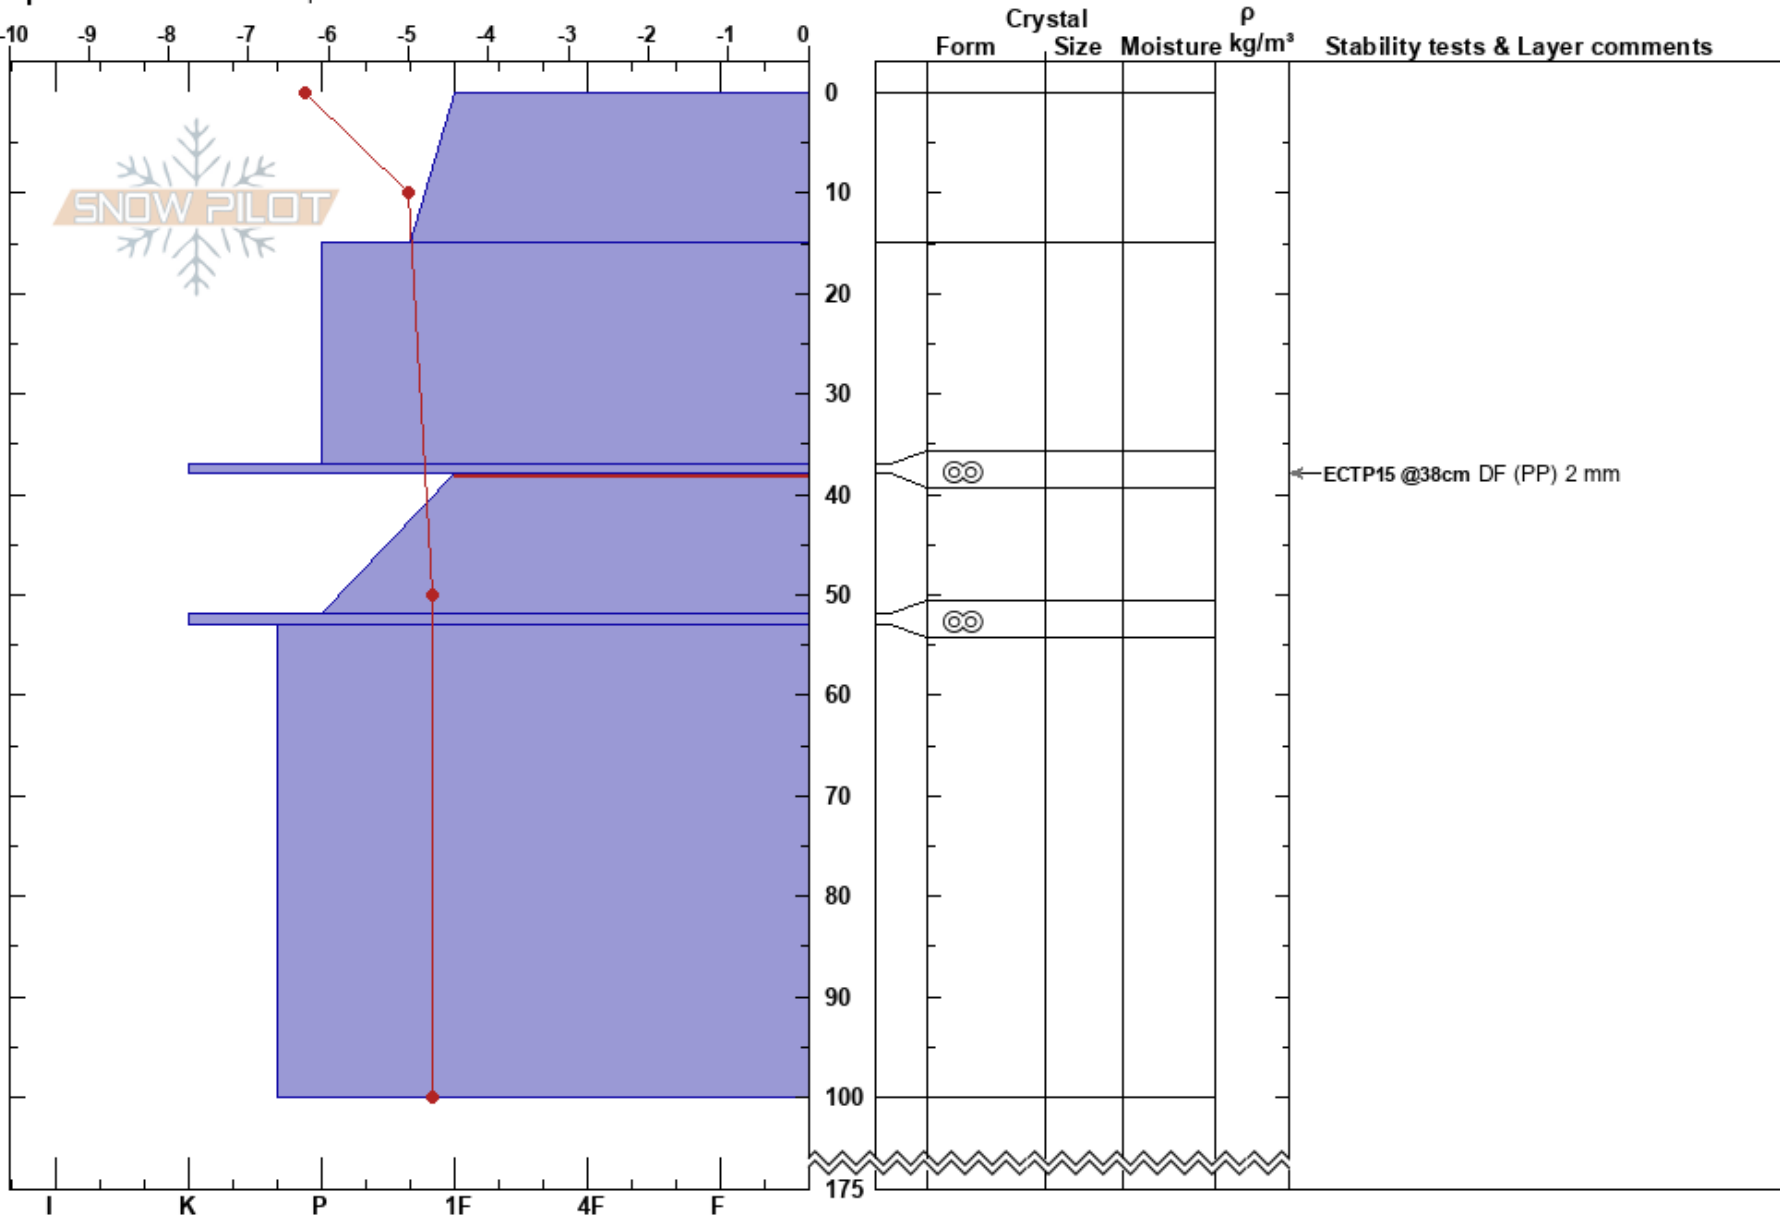

Govretjähke  
 Västra Vindelfjällen  
 Sweden  
**Elevation:** 1335 m  
**Aspect:** 100°

Johan af Ekenstam  
 07/03/2024 - 12:45  
**Co-ord:** 33W 512235E 7301094N  
**Slope Angle:** 25°  
**Wind Loading:**

**Stability:** **HS:**175 **Layer Notes:**  
**Air Temperature:** -5.2°C **PF:**5 38-52cm:Problematic layer  
**Sky Cover:** FEW  
**Precipitation:** NO  
**Wind:** W Moderate

**Specifics:** Ski tracks on slope