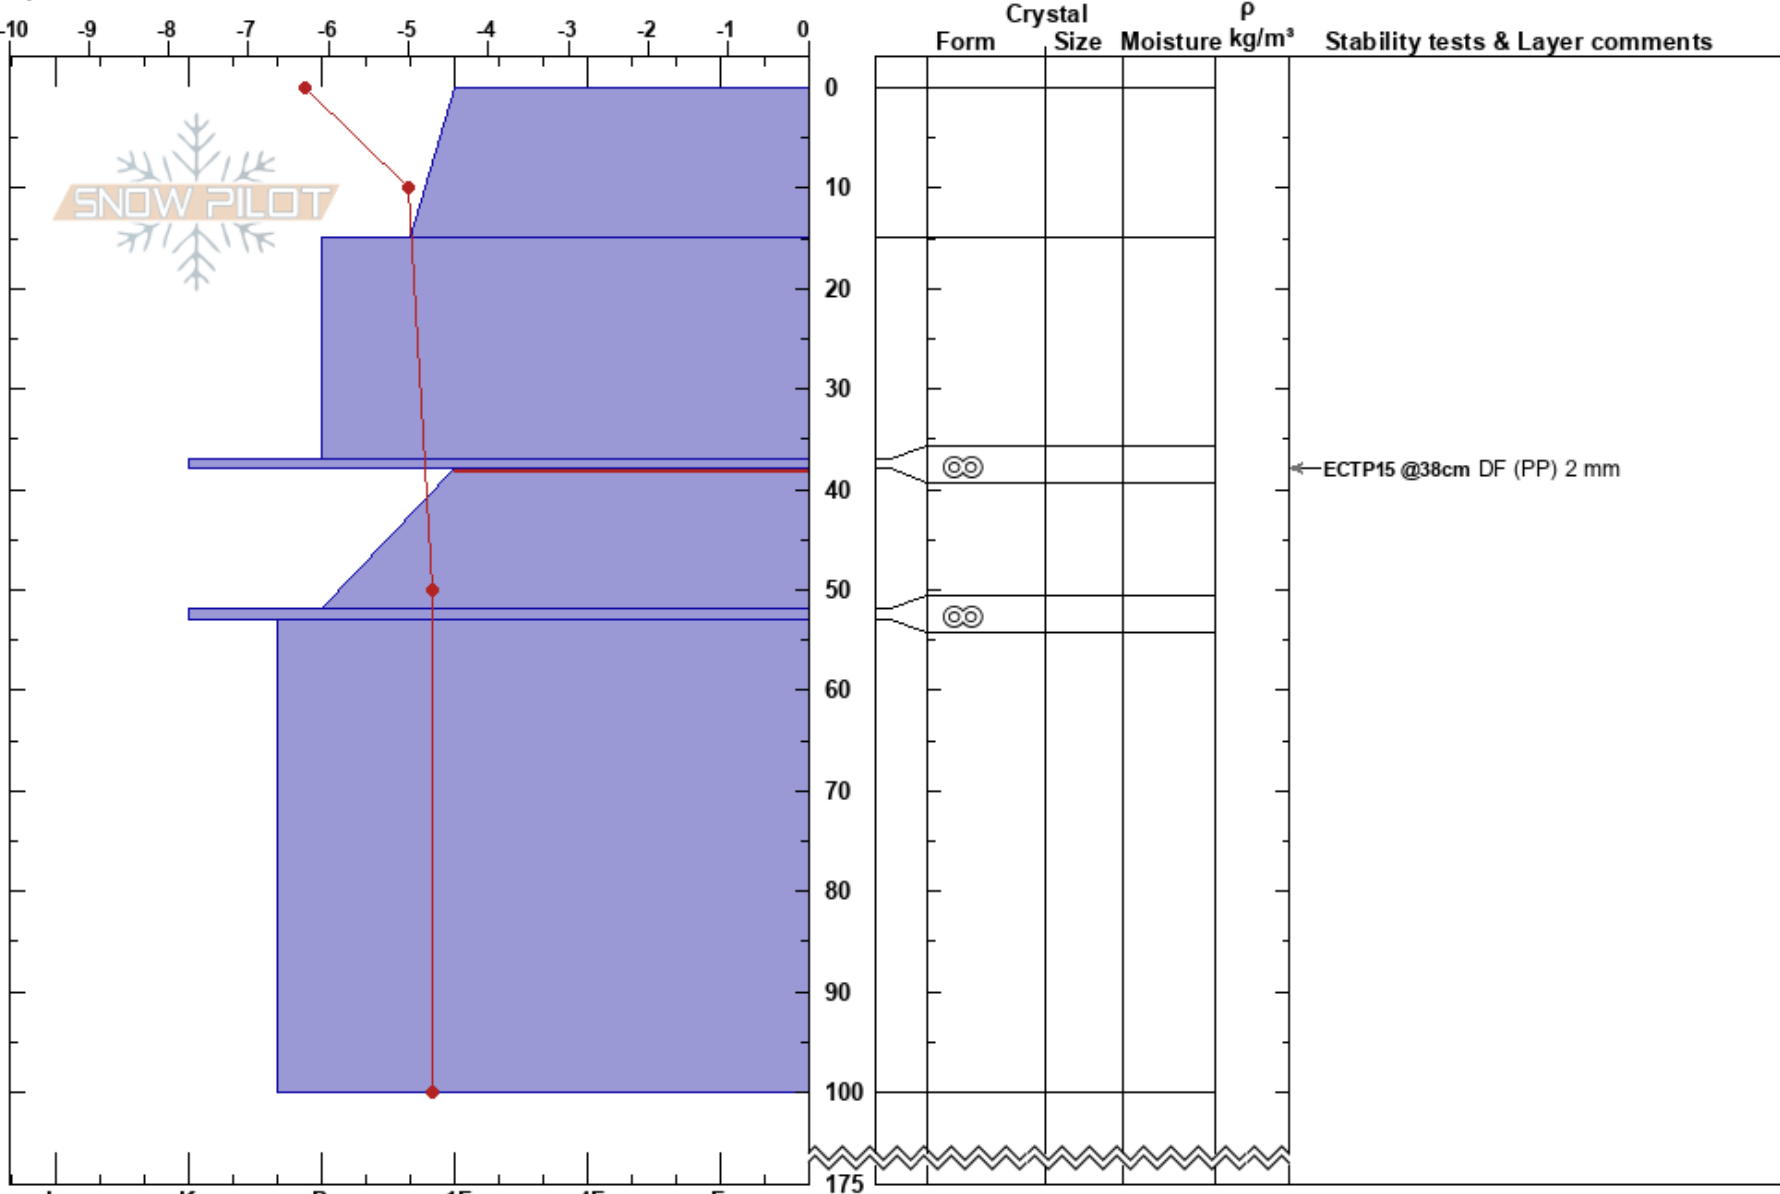

Govretjähke
 Västra Vindelfjällen
 Sweden
Elevation: 1335 m
Aspect: 100°

Johan af Ekenstam
 07/03/2024 - 12:45
Co-ord: 33W 512235E 7301094N
Slope Angle: 25°
Wind Loading:

Stability: HS:175
Air Temperature: -5.2°C **PF:**5 38-52cm:Problematic layer
Sky Cover: FEW
Precipitation: NO
Wind: W Moderate

Specifics: Ski tracks on slope

Notes: Högt upp i läslutning nära blockterräng.