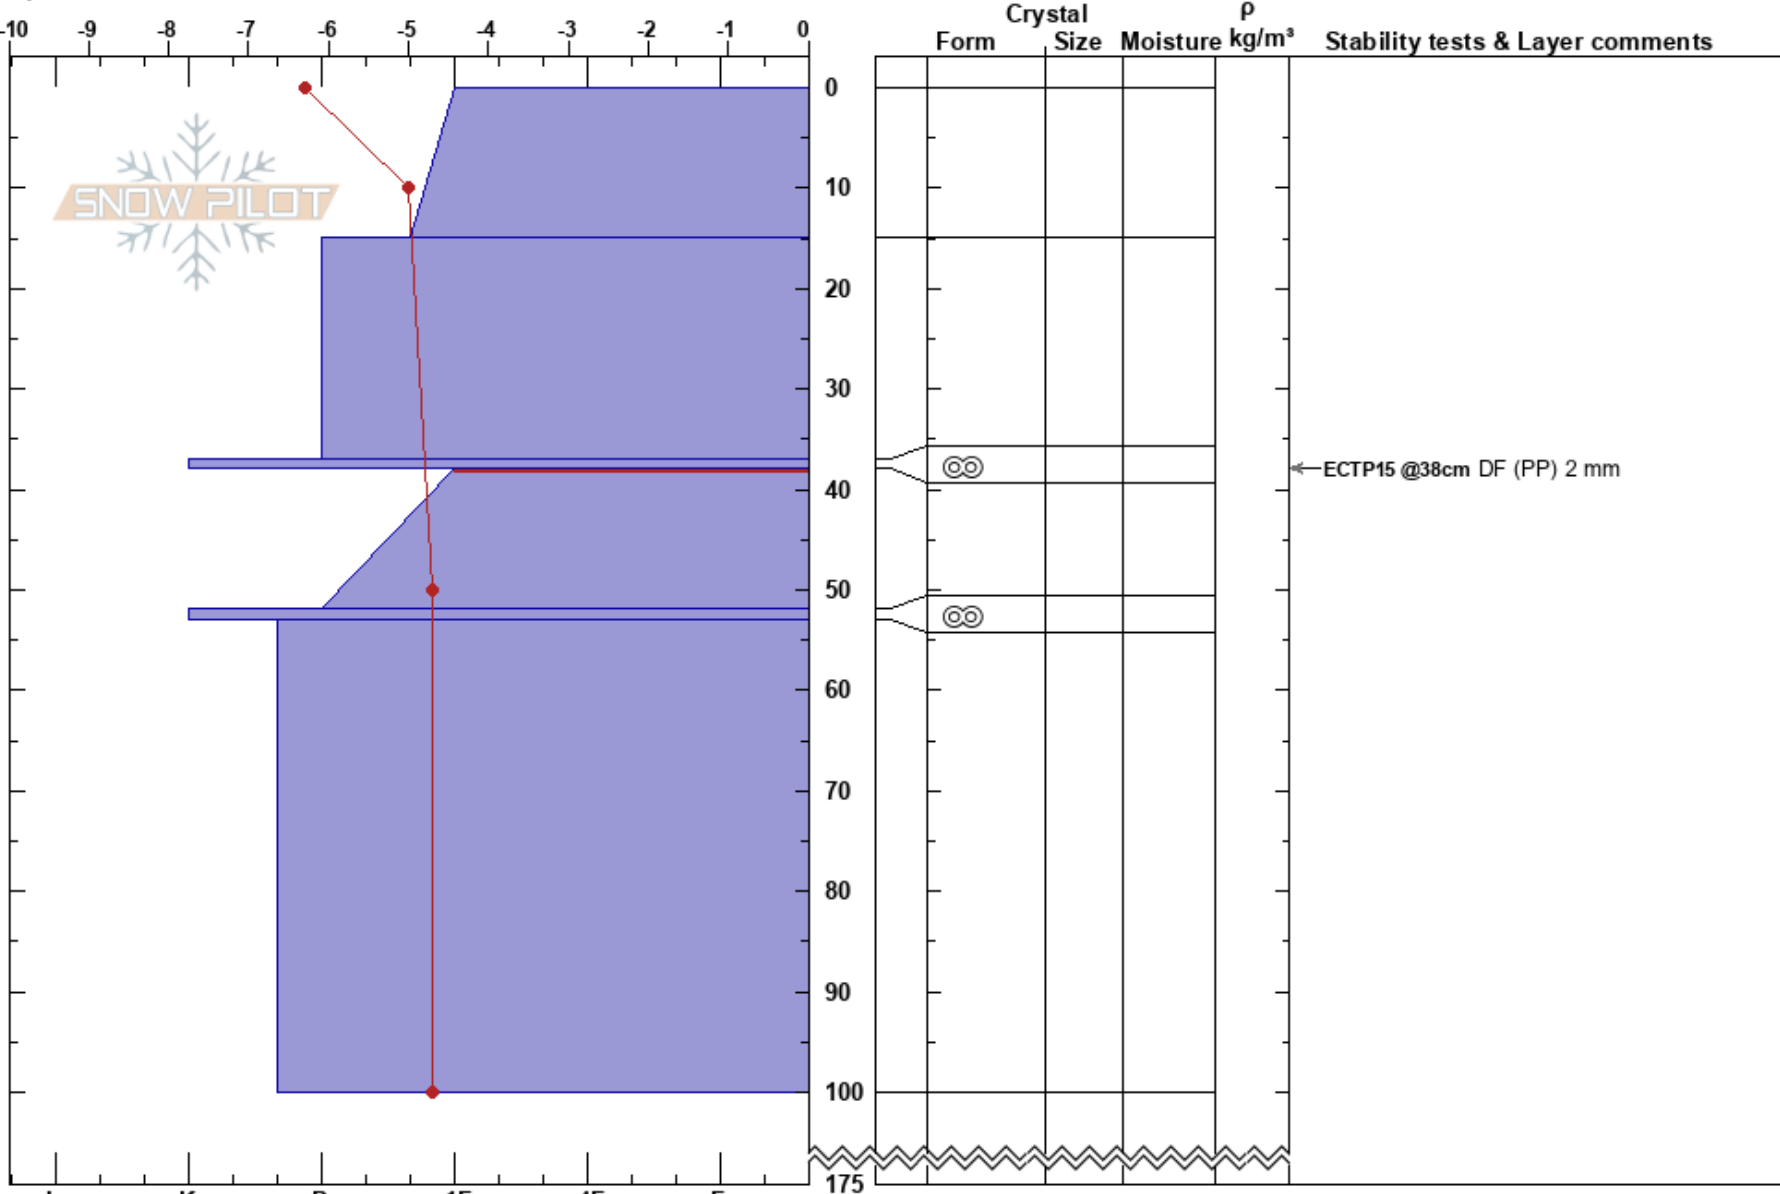

Govretjähke
 Västra Vindelfjällen
 Sweden
 Elevation: 1335 m
 Aspect: 100°

Johan af Ekenstam
 07/03/2024 - 12:45
 Co-ord: 33W 512235E 7301094N
 Slope Angle: 25°
 Wind Loading:

Stability: **HS:175**
 Air Temperature: -5.2°C PF:5 38-52cm:Problematic layer
 Sky Cover: FEW
 Precipitation: NO
 Wind: W Moderate

Specifics: Ski tracks on slope

Notes: Högt upp i läslutning nära blockterräng.