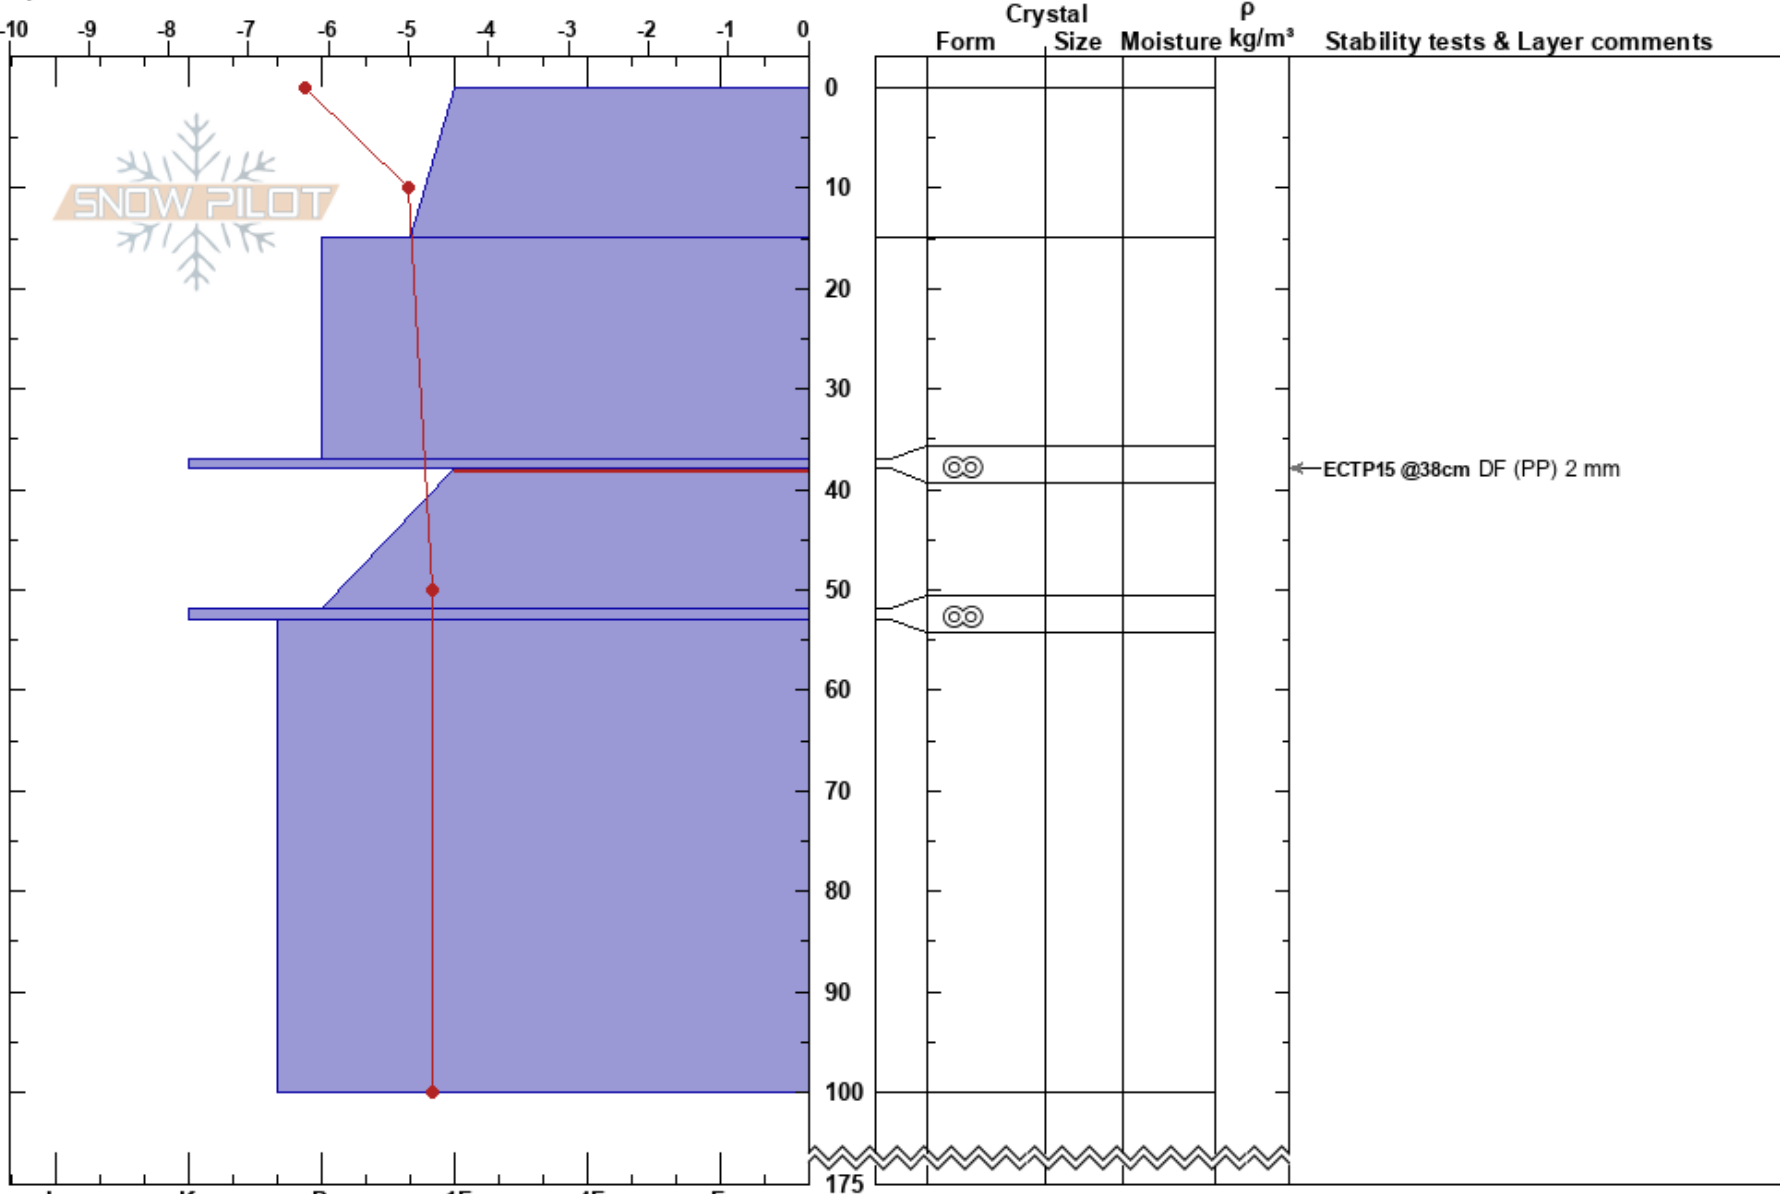

Govretjähke  
 Västra Vindelfjällen  
 Sweden  
 Elevation: 1335 m  
 Aspect: 100°

Johan af Ekenstam  
 07/03/2024 - 12:45  
 Co-ord: 33W 512235E 7301094N  
 Slope Angle: 25°  
 Wind Loading:

Stability: **HS:175**  
 Air Temperature: -5.2°C PF:5 38-52cm:Problematic layer  
 Sky Cover: FEW  
 Precipitation: NO  
 Wind: W Moderate

Specifics: Ski tracks on slope

Notes: Högt upp i läslutning nära blockterräng.