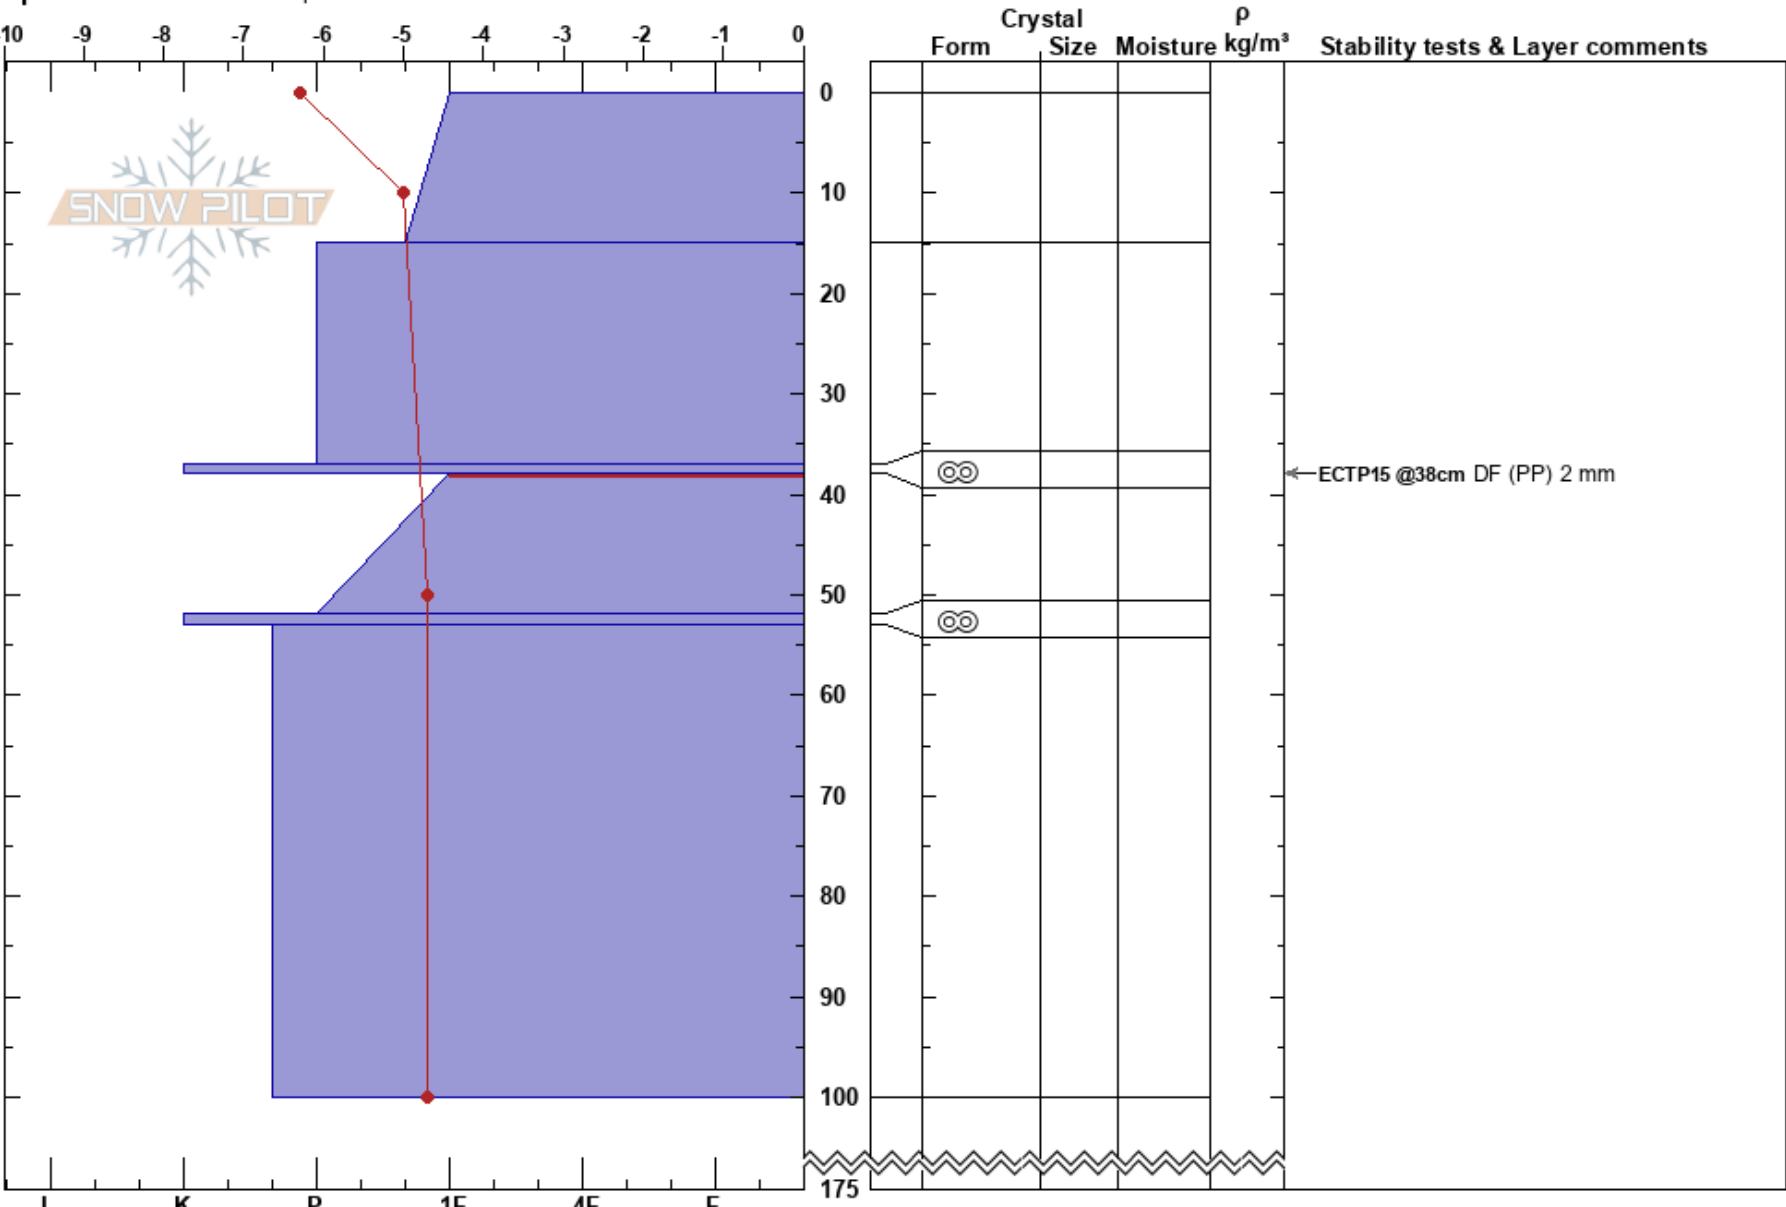

Govretjånke
 Västra Vindelfjällen
 Sweden
Elevation: 1335 m
Aspect: 100°

Johan af Ekenstam
 07/03/2024 - 12:45
Co-ord: 33W 512235E 7301094N
Slope Angle: 25°
Wind Loading:

Stability: HS:175
Air Temperature: -5.2°C PF:5 38-52cm:Problematic layer
Sky Cover: FEW
Precipitation: NO
Wind: W Moderate

Specifics: Ski tracks on slope

Notes: Högt upp i lässlutning nära blockterräng.