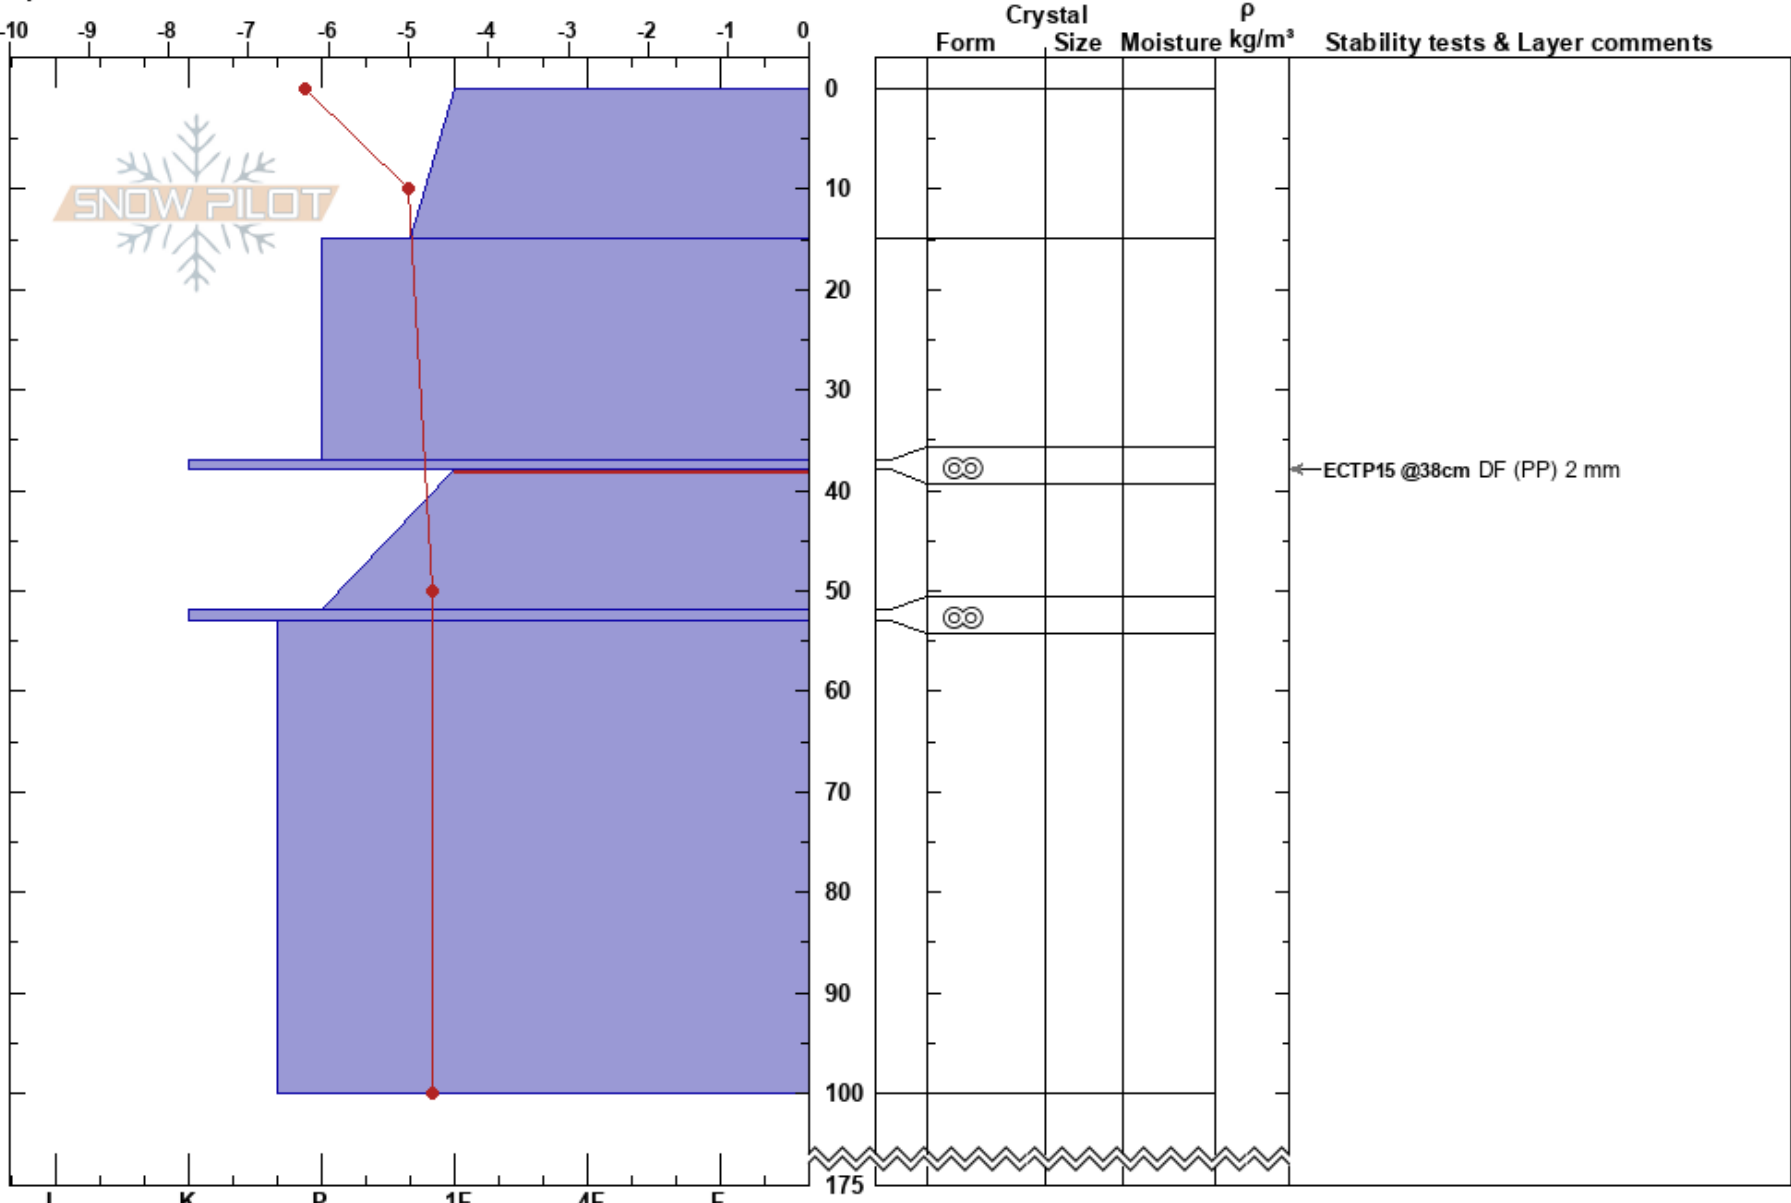

Govretjånke  
 Västra Vindelfjällen  
 Sweden  
**Elevation:** 1335 m  
**Aspect:** 100°

Johan af Ekenstam  
 07/03/2024 - 12:45  
**Co-ord:** 33W 512235E 7301094N  
**Slope Angle:** 25°  
**Wind Loading:**

**Stability:** HS:175  
**Air Temperature:** -5.2°C PF:5 38-52cm:Problematic layer  
**Sky Cover:** FEW  
**Precipitation:** NO  
**Wind:** W Moderate

**Specifics:** Ski tracks on slope

**Notes:** Högt upp i läslutning nära blockterräng.