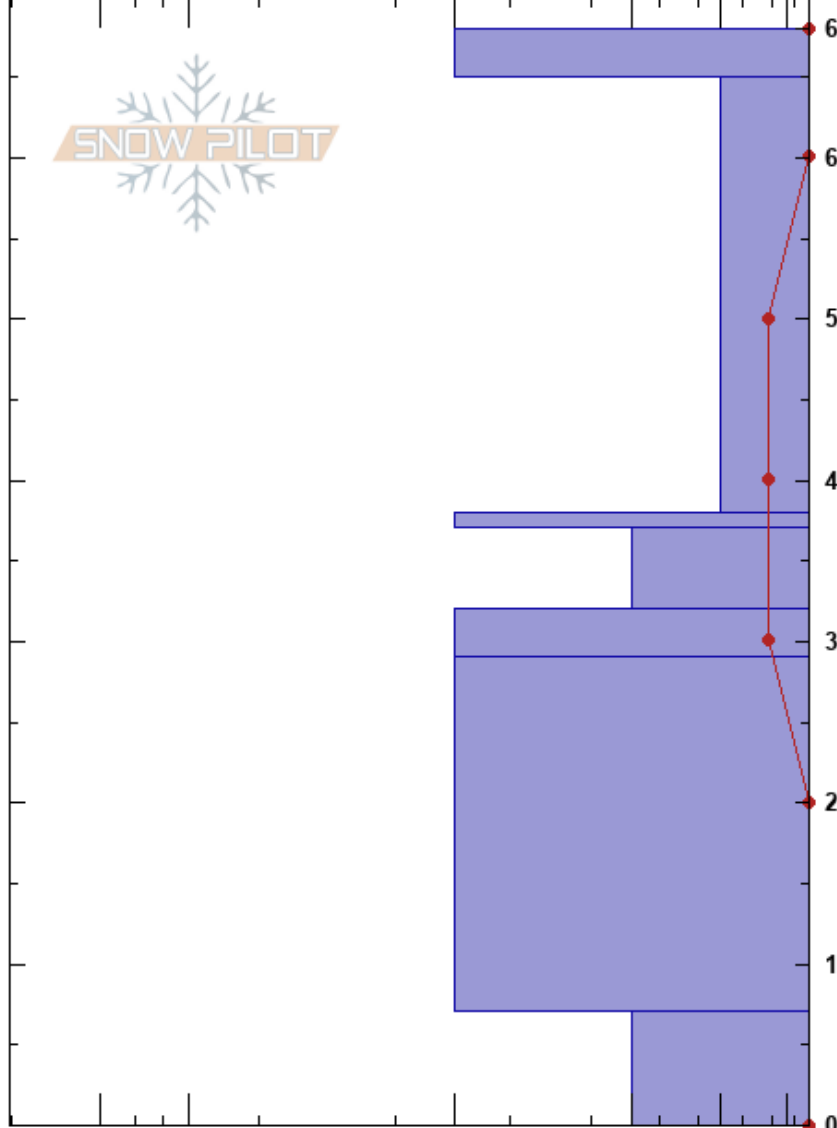

Viento: SE Moderada

HS:68

Notas del capas:

Elevación: 1654 m

Exposición: NE

Específicas: Esquiamos pendiente

Tipo	Cristal		ρ kg/m ³	Pruebas de estabilidad y notas de capa
	Tam	Humedad		
⊙⊙			180	
.	0.3	M		
⊙⊙			250	
.	0.3	M		
⊙⊙			320	
⊗ (.)	2(0.3)	M		
⊗	1	M		