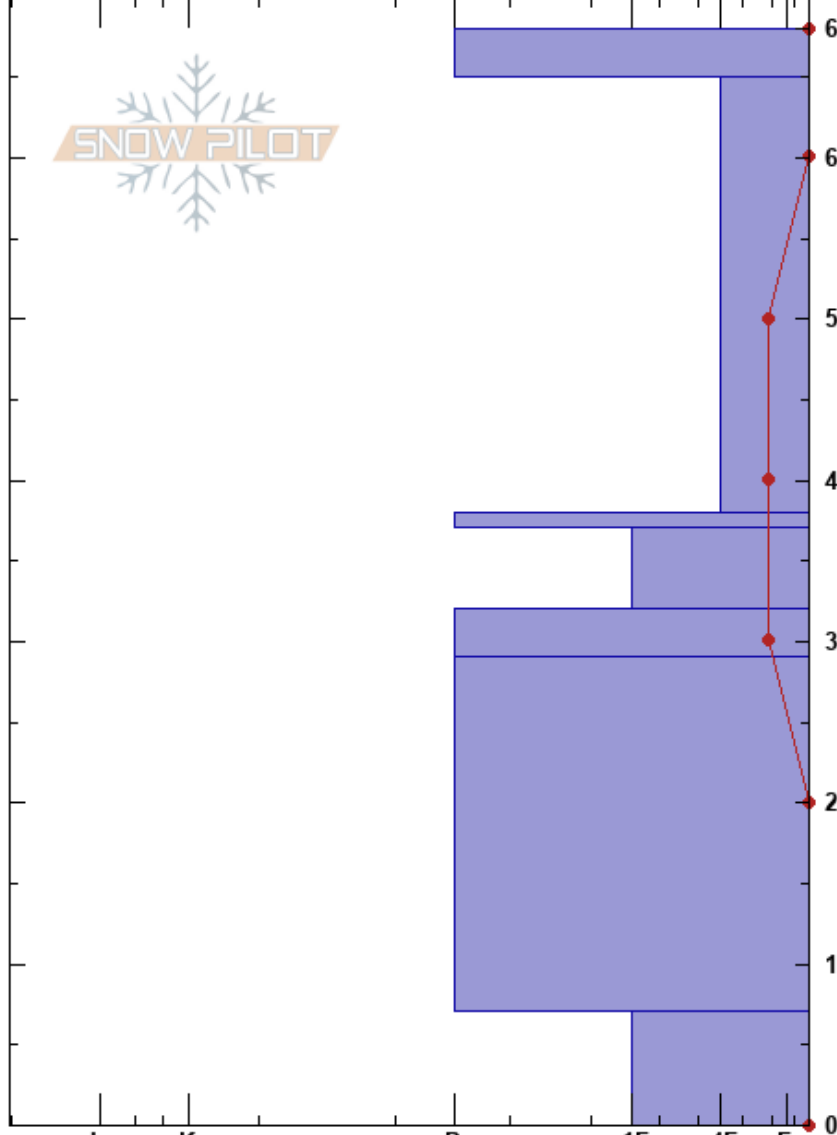

Viento: SE Moderada

HS:68

Notas del capas:

Elevación: 1654 m

Exposición: NE

Específicas: Esquiamos pendiente

Tipo	Cristal		ρ kg/m ³	Pruebas de estabilidad y notas de capa
	Tam	Humedad		
⊙⊙			180	
.	0.3	M		
⊙⊙			250	
.	0.3	M		
⊙⊙			320	
⊗ (.)	2(0.3)	M		
⊗	1	M		