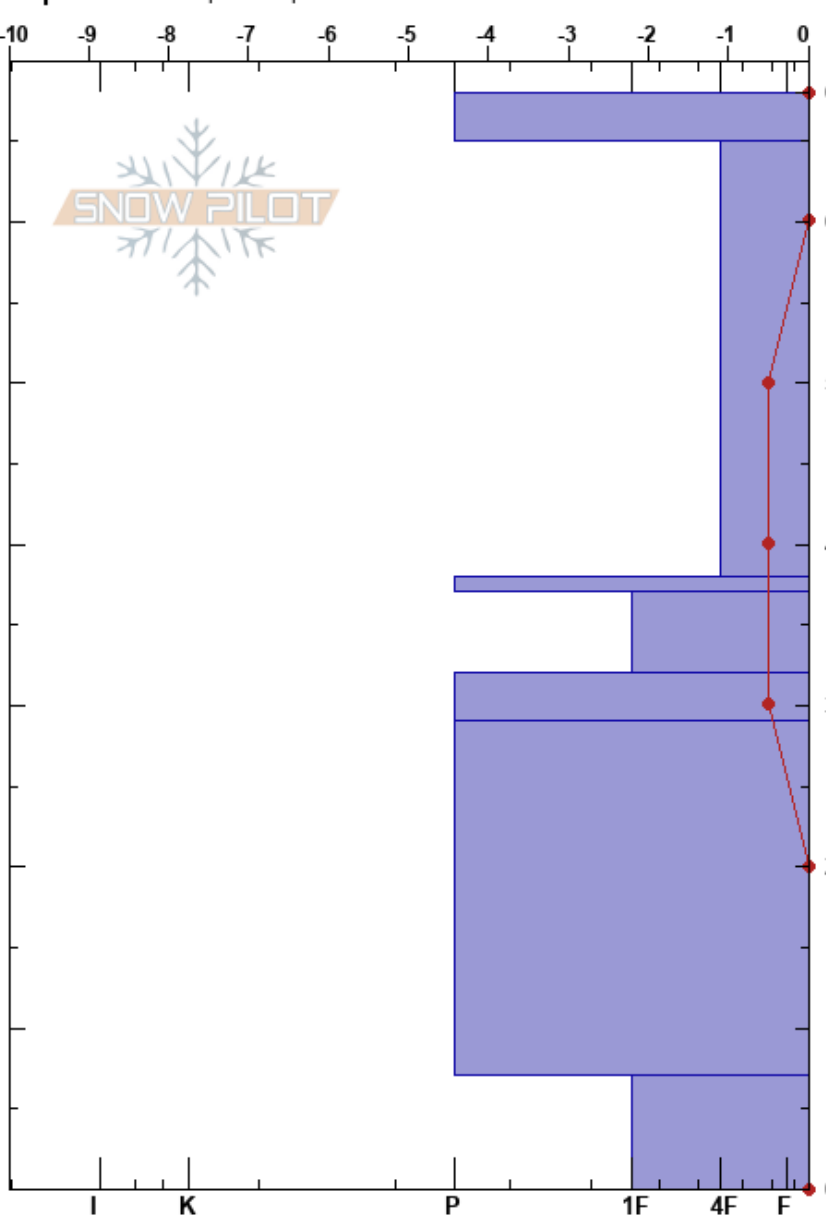

Jario
Picos de Europa
Spain

Alberto Mediavilla
07/03/2024 - 11:30
Coordinada: 43.15560N, -5.00170W
Ángulo de inclinación: 31°
Carga del Viento: no

Estabilidad: HS:68
Temp. del aire: 3°C
Cielo: BKN
Precipitación: NO
Viento: SE Moderada

Elevación: 1654 m
Exposición: NE

Específicas: Esquiamos pendiente

Tipo	Cristal		ρ kg/m ³	Pruebas de estabilidad y notas de capa
	Tam	Humedad		
⊙⊙			180	
.	0.3	M		
⊙⊙			250	
.	0.3	M		
⊙⊙			320	
⊗ (.)	2(0.3)	M		
⊗	1	M		