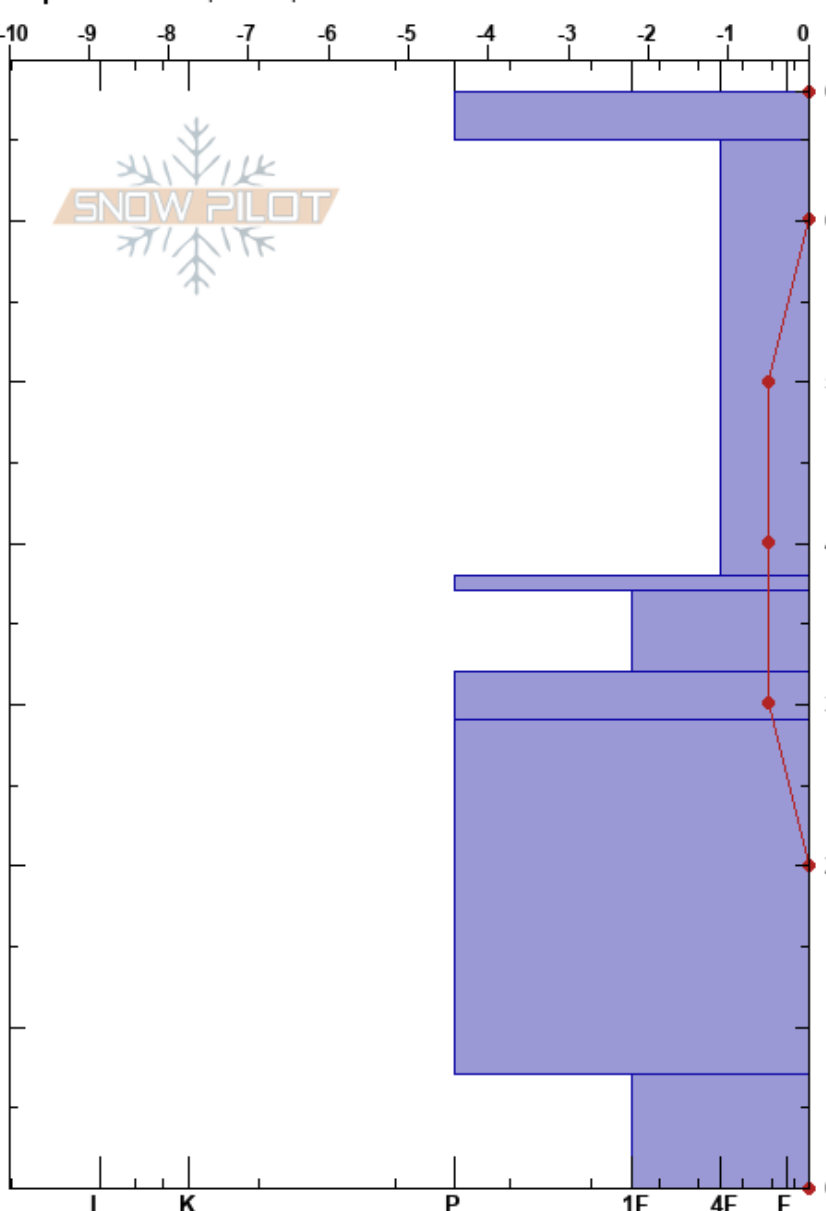

Viento: SE Moderada

HS:68

Notas del capas:

Elevación: 1654 m

Exposición: NE

Específicas: Esquiamos pendiente

Tipo	Cristal		ρ kg/m ³	Pruebas de estabilidad y notas de capa
	Tam	Humedad		
⊙⊙			180	
.	0.3	M		
⊙⊙			250	
.	0.3	M		
⊙⊙			320	
⊗ (.)	2(0.3)	M		
⊗	1	M		