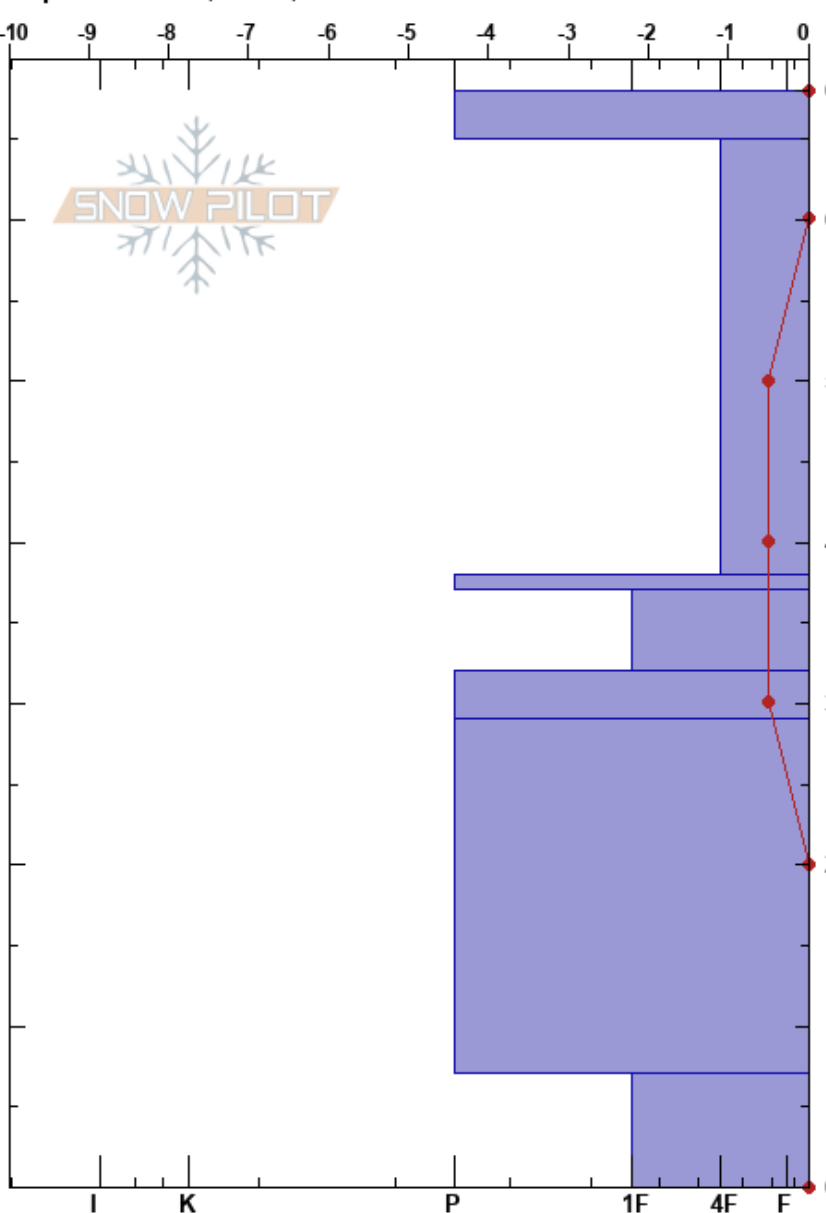

Jario
Picos de Europa
Spain

Alberto Mediavilla
07/03/2024 - 11:30
Coordinada: 43.15560N, -5.00170W
Ángulo de inclinación: 31°
Carga del Viento: no

Estabilidad: HS:68
Temp. del aire: 3°C
Cielo: BKN
Precipitación: NO
Viento: SE Moderada

Elevación: 1654 m
Exposición: NE

Específicas: Esquiamos pendiente

Tipo	Cristal		ρ kg/m ³	Pruebas de estabilidad y notas de capa
	Tam	Humedad		
⊙⊙			180	
.	0.3	M		
⊙⊙			250	
.	0.3	M		
⊙⊙			320	
⊗ (.)	2(0.3)	M		
⊗	1	M		