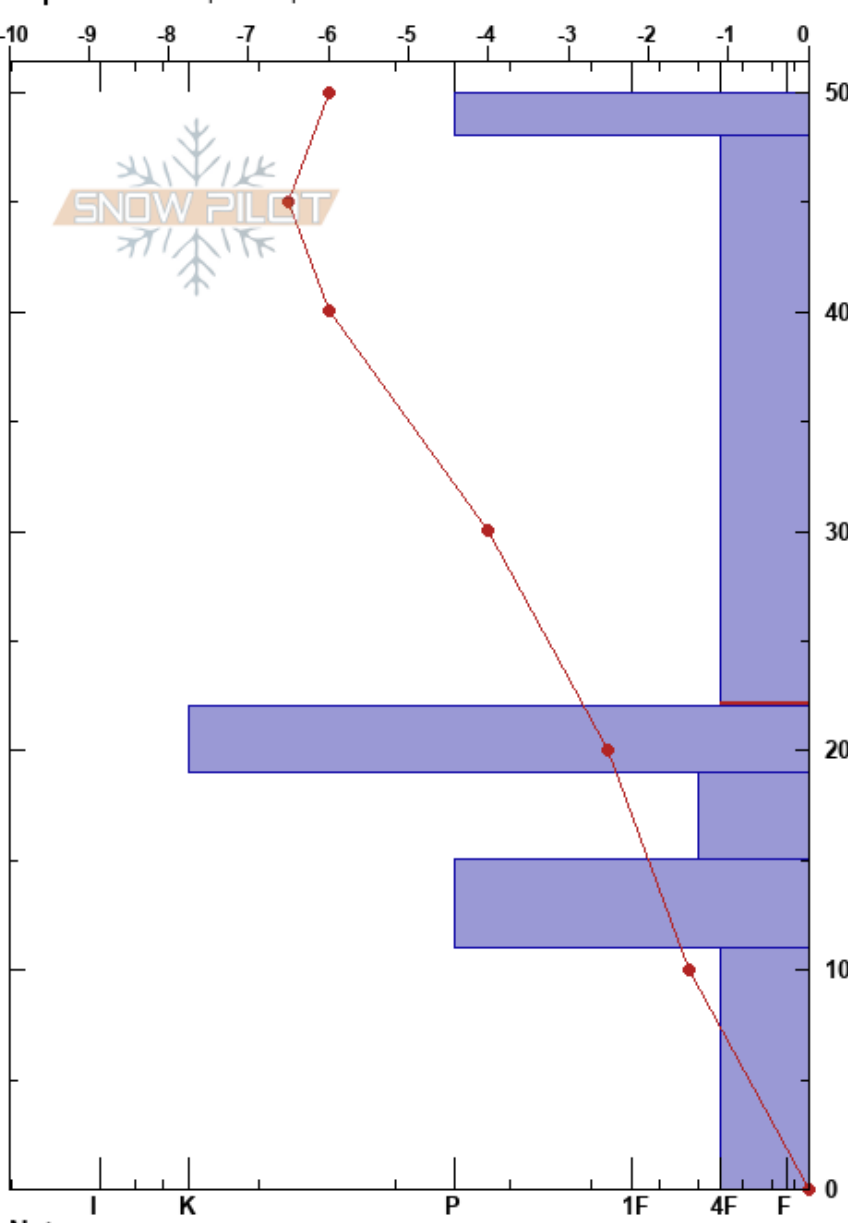

Norte San Carlos
 Picos de Europa
 Spain
 Elevación: 1882 m
 Exposición: NW
 Específicas: Esquiamos pendiente

Alberto Mediavilla
 06/03/2024 - 13:25
 Coordinada: 43.20490N, -4.70240W
 Ángulo de inclinación: 34°
 Carga del Viento: no

Estabilidad: HS:50
 Temp. del aire: 2°C
 Cielo: SCT
 Precipitación: NO
 Viento: SW Brisa leve

Notas del capas:
 48-22cm: Problematic layer

Cristal		ρ		Pruebas de estabilidad y notas de capa
Tipo	Tam	Humedad	kg/m³	
⊙ ⊙				185
⊙ ⊙				
⊘ (/)	0.3(1)	D		
				← CT6, SP @30cm
				← ECTN11 @22cm
⊙ ⊙				
⊘ (⊘)	3(0.3)	D		
				← CT17, SC @15cm
⊙ ⊙				
□	0.5-1	D		