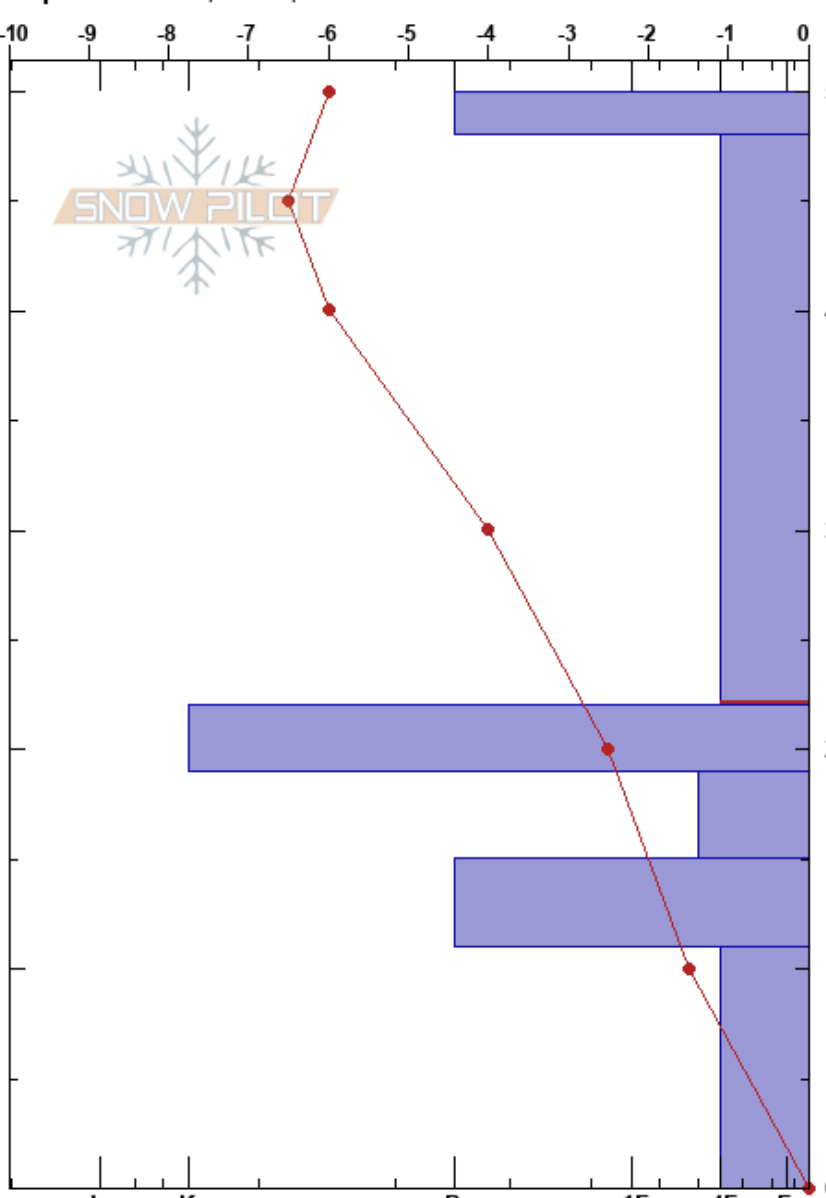

Norte San Carlos
Picos de Europa
Spain

Alberto Mediavilla
06/03/2024 - 13:25

Coordinada: 43.20490N, -4.70240W
Ángulo de inclinación: 34°

Carga del Viento: no

Estabilidad: HS:50
Temp. del aire: 2°C

Cielo: SCT

Precipitación: NO

Viento: SW Brisa leve

Notas del capas:
48-22cm: Problematic layer

Elevación: 1882 m
Exposición: NW

Específicas: Esquiamos pendiente

Cristal		ρ		Pruebas de estabilidad y notas de capa
Tipo	Tam	Humedad	kg/m³	
⊙⊙				
⊙⊙				
			185	
⊘ (/)	0.3(1)	D		
				← CT6, SP @30cm
				← ECTN11 @22cm
⊙⊙				
⊘ (⊘)	3(0.3)	D		
				← CT17, SC @15cm
⊙⊙				
□	0.5-1	D		