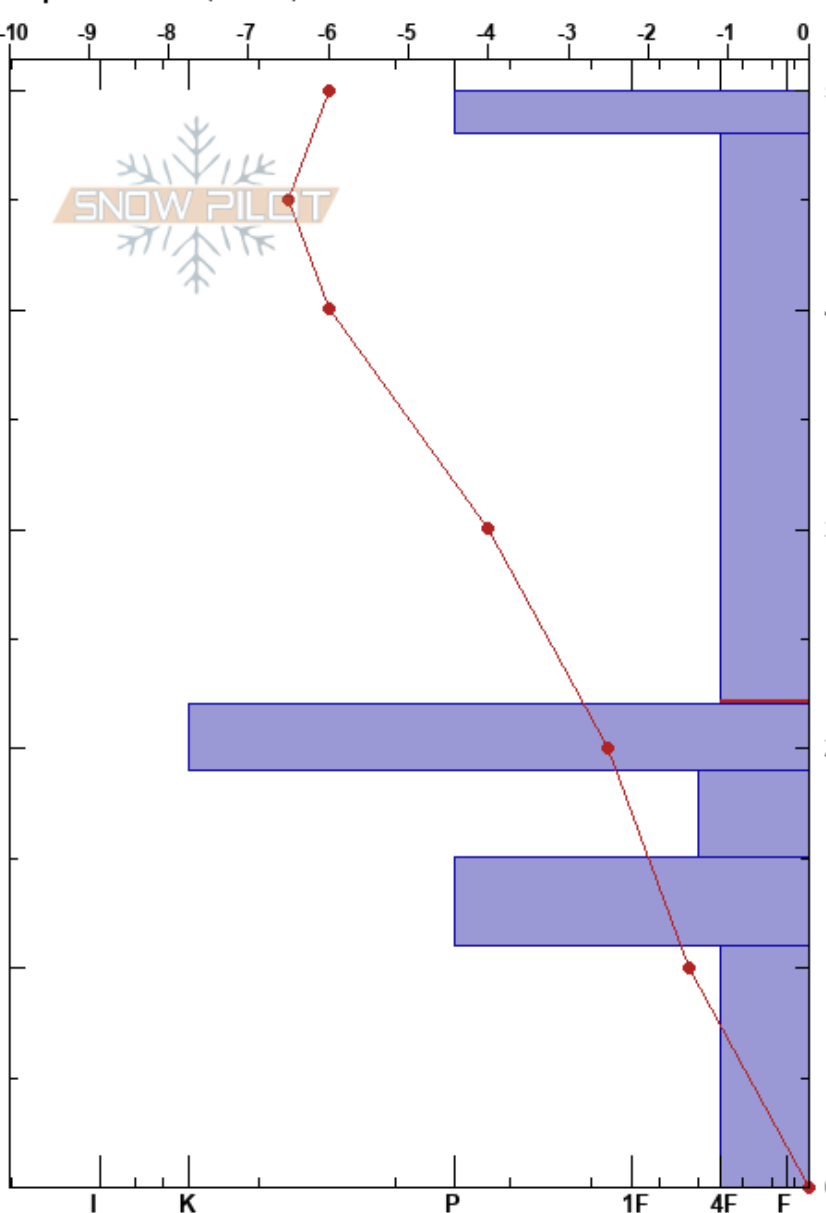

Norte San Carlos
Picos de Europa
Spain

Alberto Mediavilla
06/03/2024 - 13:25

Coordinada: 43.20490N, -4.70240W
Ángulo de inclinación: 34°
Carga del Viento: no

Estabilidad: HS:50
Temp. del aire: 2°C
Cielo: SCT
Precipitación: NO
Viento: SW Brisa leve

Notas del capas:
48-22cm: Problematic layer

Especificas: Esquiamos pendiente

Cristal		ρ		Pruebas de estabilidad y notas de capa
Tipo	Tam	Humedad	kg/m³	
⊙ ⊙				
⊙ ⊙				
			185	
⊘ (/)	0.3(1)	D		
				← CT6, SP @30cm
				← ECTN11 @22cm
⊙ ⊙				
⊘ (⊘)	3(0.3)	D		
				← CT17, SC @15cm
⊙ ⊙				
□	0.5-1	D		