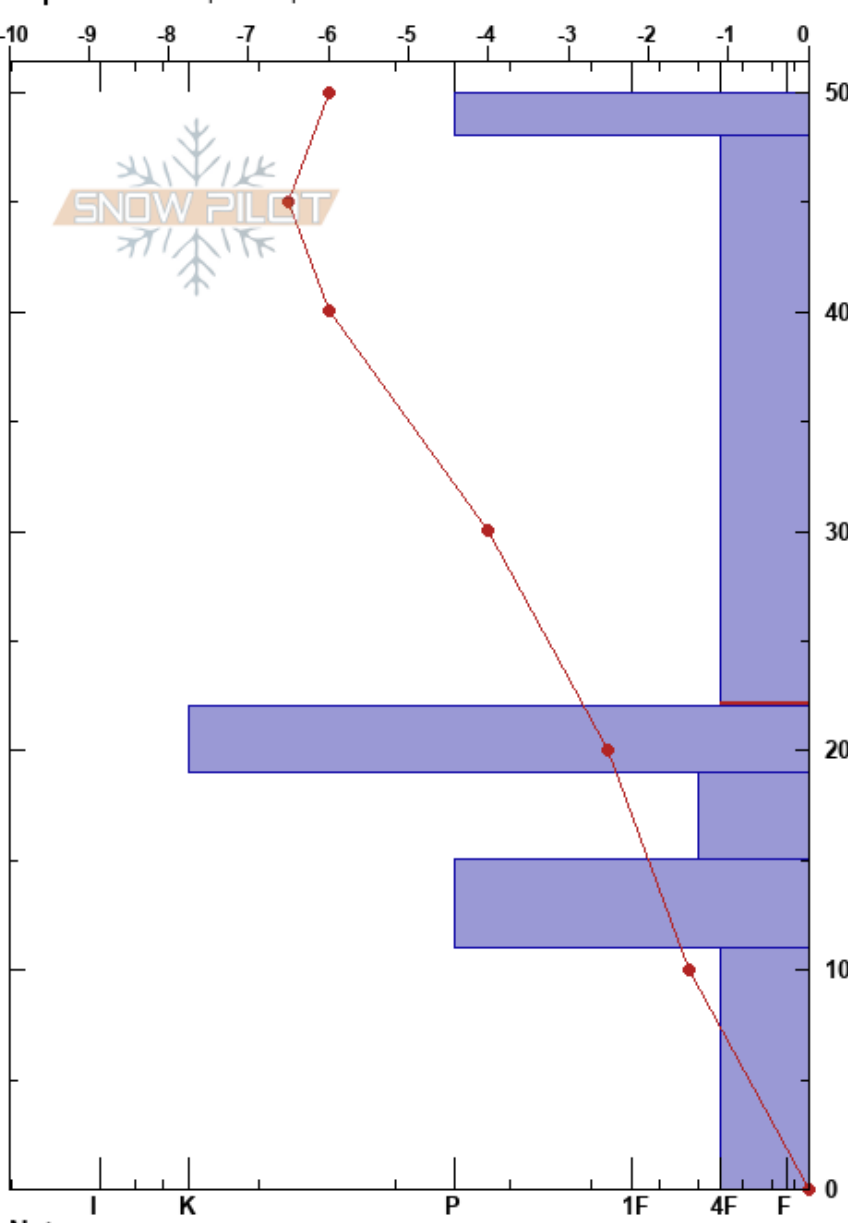

Norte San Carlos
 Picos de Europa
 Spain
 Elevación: 1882 m
 Exposición: NW
 Específicas: Esquiamos pendiente

Alberto Mediavilla
 06/03/2024 - 13:25
 Coordinada: 43.20490N, -4.70240W
 Ángulo de inclinación: 34°
 Carga del Viento: no

Estabilidad: HS:50
 Temp. del aire: 2°C
 Cielo: SCT
 Precipitación: NO
 Viento: SW Brisa leve

Notas del capas:
 48-22cm: Problematic layer

Cristal		ρ		Pruebas de estabilidad y notas de capa
Tipo	Tam	Humedad	kg/m³	
⊙⊙				185
⊙⊙				
∩ (/)	0.3(1)	D		
				← CT6, SP @30cm
				← ECTN11 @22cm
⊙⊙				
⊗ (⊘)	3(0.3)	D		
				← CT17, SC @15cm
⊙⊙				
□	0.5-1	D		