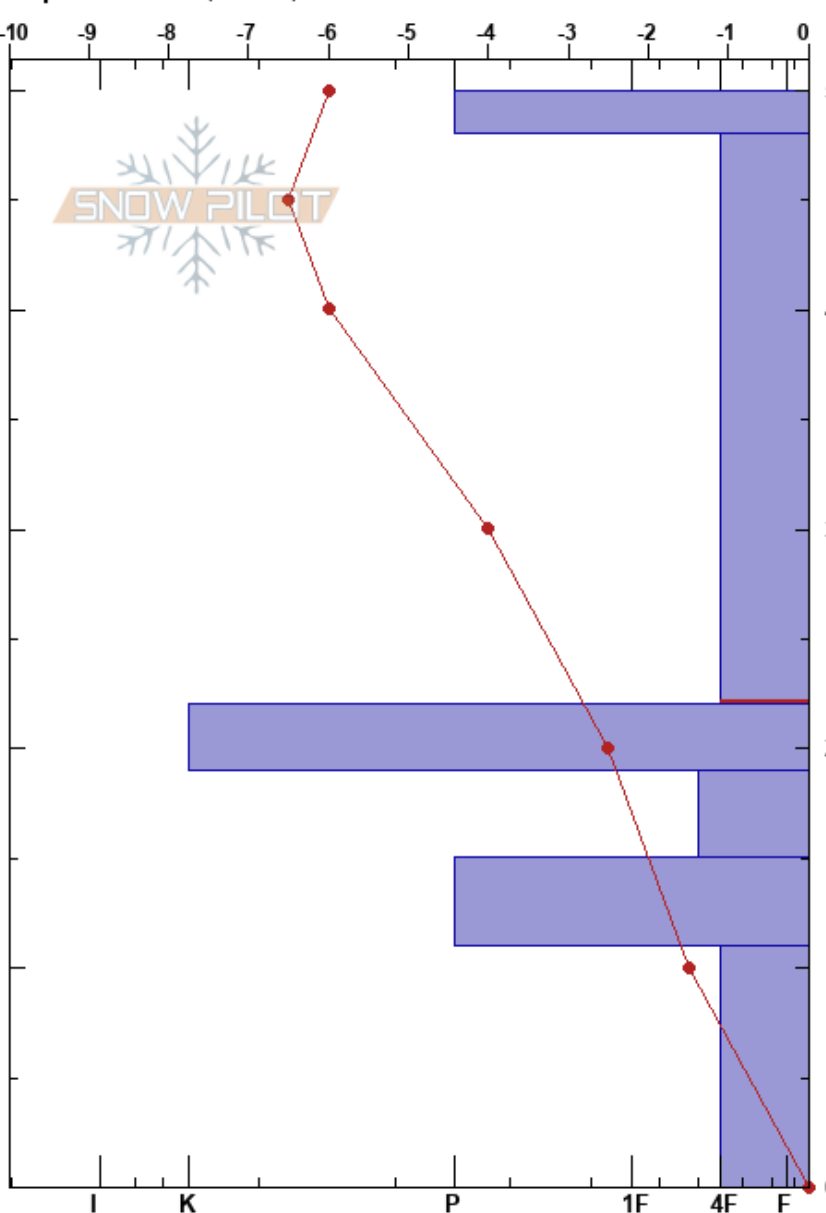

Norte San Carlos  
Picos de Europa  
Spain

Alberto Mediavilla  
06/03/2024 - 13:25

**Coordinada:** 43.20490N, -4.70240W  
**Ángulo de inclinación:** 34°

**Carga del Viento:** no

**Estabilidad:** HS:50  
**Temp. del aire:** 2°C

**Cielo:** SCT

**Precipitación:** NO

**Viento:** SW Brisa leve

**Notas del capas:**  
48-22cm: Problematic layer

**Elevación:** 1882 m  
**Exposición:** NW

**Específicas:** Esquiamos pendiente

Cristal		ρ		Pruebas de estabilidad y notas de capa
Tipo	Tam	Humedad	kg/m³	
⊙⊙				
⊙⊙				
			185	
∩ ( / )	0.3(1)	D		
				← CT6, SP @30cm
				← ECTN11 @22cm
⊙⊙				
⊗ ( ⊘ )	3(0.3)	D		
				← CT17, SC @15cm
⊙⊙				
□	0.5-1	D		