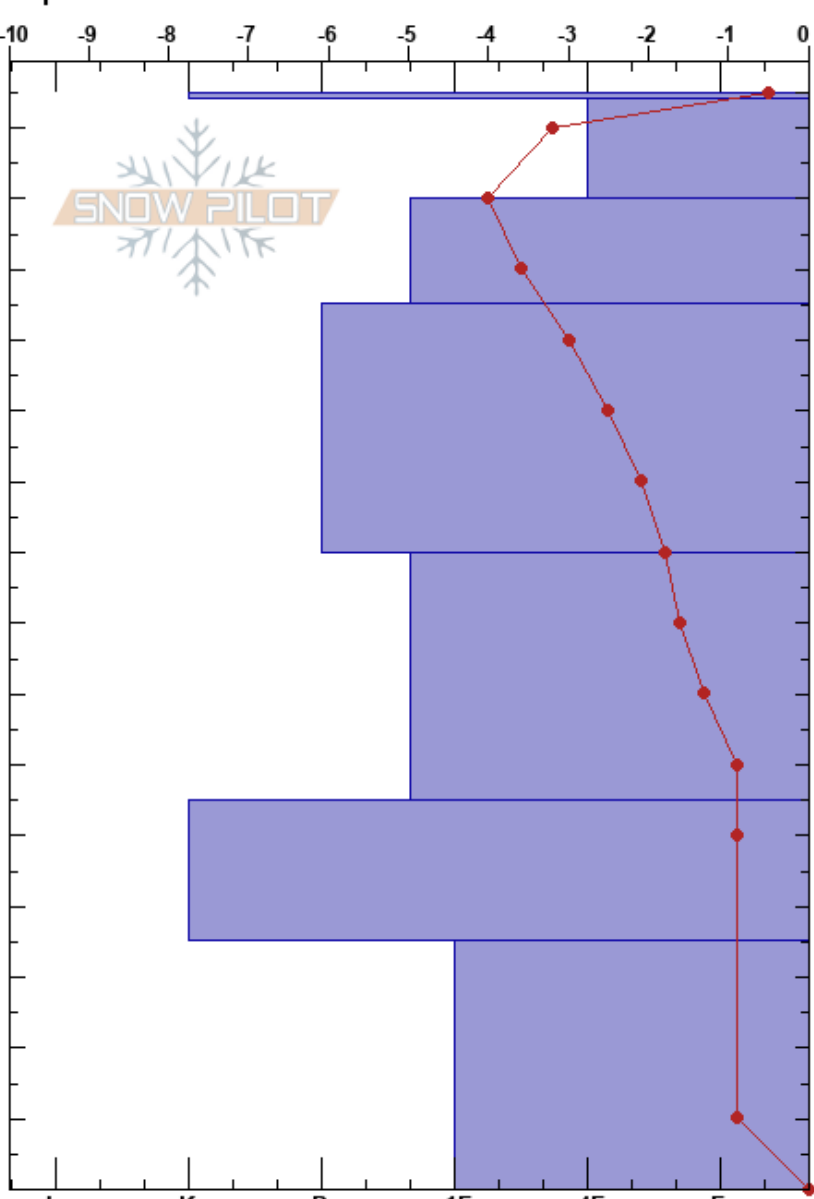

20240306\_C. SAN LUIS  
 Picos de Europa  
 Spain  
 Elevación: 2000 m  
 Exposición: N  
 Específicas:

Carlos Fernández Freire  
 06/03/2024 - 11:10  
 Coordinada: 43.15867N, -4.82976W  
 Ángulo de inclinación: 30°  
 Carga del Viento:

Estabilidad:  
 Temp. del aire: 2.5°C  
 Cielo: SCT  
 Precipitación: NO  
 Viento:  
 HS:155  
 PF:20  
 PS:7  
 Notas del capas:

Altitud (m)	Cristal		Humedad (kg/m³)	Pruebas de estabilidad y notas de capa
	Tipo	Tam		
155	⊙⊙			
150	.	1	D	
140	.	0.5	D	180
130	.	0.5	D	
120	.	0.5	D	360
110	.	0.5	D	
100	.	0.5	D	
90	.	0.5	D	
80	.	0.5	D	310
70	.	0.5	D	
60	.	0.5	D	
50	⊙⊙			320
40	.	0.5	D	
30	.	0.5	D	
20	.	0.5	D	
10	.	0.5	D	
0	.	0.5	D	280