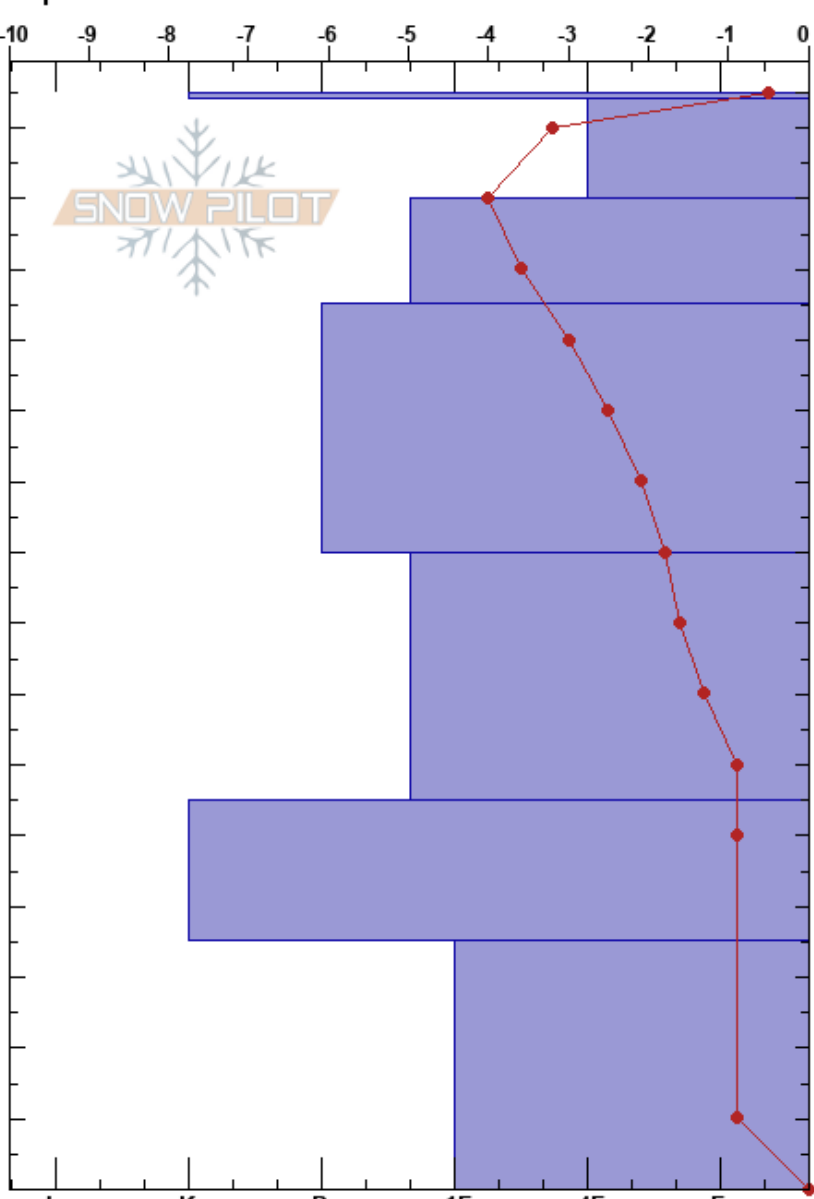

20240306_C. SAN LUIS
 Picos de Europa
 Spain
 Elevación: 2000 m
 Exposición: N
 Específicas:

Carlos Fernández Freire
 06/03/2024 - 11:10
 Coordinada: 43.15867N, -4.82976W
 Ángulo de inclinación: 30°
 Carga del Viento:

Estabilidad:
 Temp. del aire: 2.5°C
 Cielo: SCT
 Precipitación: NO
 Viento:
 HS:155
 PF:20
 PS:7
 Notas del capas:

Altitud (m)	Cristal		Humedad (kg/m³)	Pruebas de estabilidad y notas de capa
	Tipo	Tam		
155	⊙⊙			
150	.	1	D	
140	.	0.5	D	180
130	.	0.5	D	
120	.	0.5	D	360
110	.	0.5	D	
100	.	0.5	D	
90	.	0.5	D	310
80	.	0.5	D	
70	.	0.5	D	
60	.	1	D-M	
50	⊙⊙			320
40	⊙⊙			
30	.	1	D-M	
20	.	1	D-M	
10	.	1	D-M	
0	.	1	D-M	

Notas:

CT22, BRK @125cm
 STH @125cm