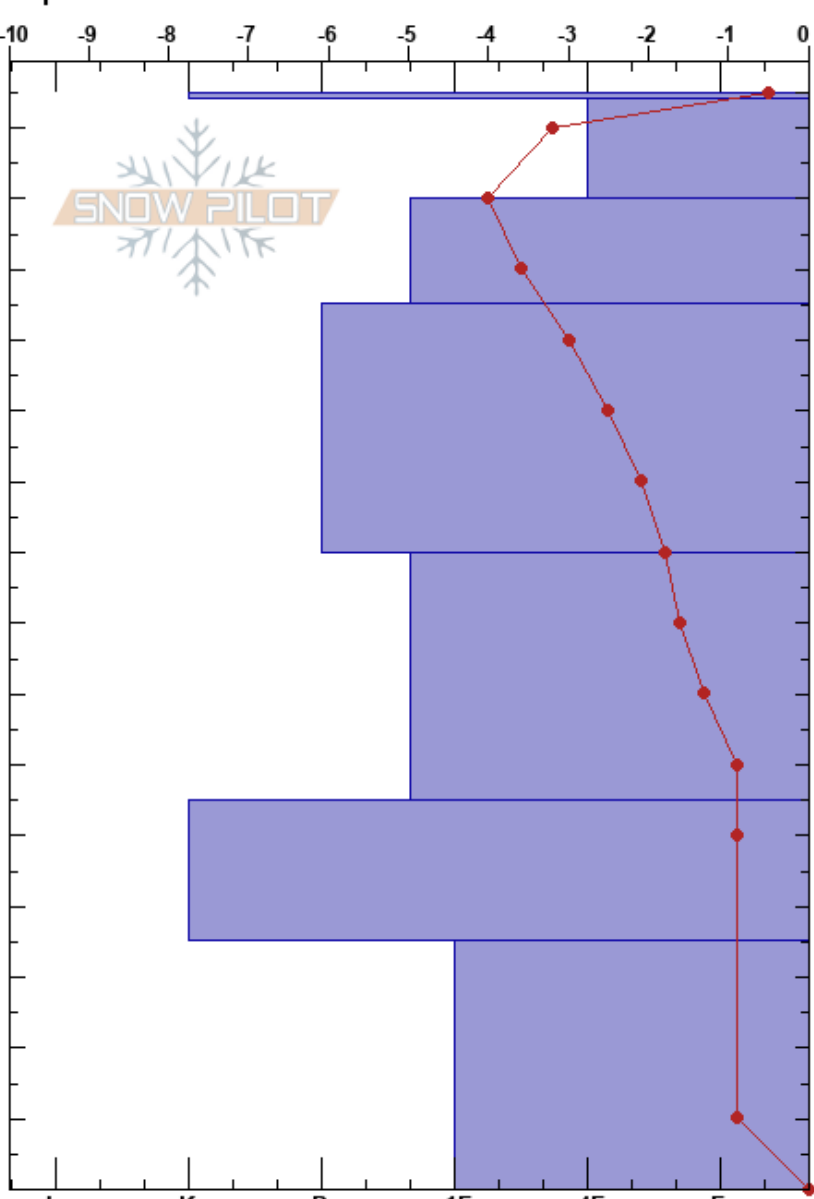

20240306_C. SAN LUIS
 Picos de Europa
 Spain
 Elevación: 2000 m
 Exposición: N
 Específicas:

Carlos Fernández Freire
 06/03/2024 - 11:10
 Coordinada: 43.15867N, -4.82976W
 Ángulo de inclinación: 30°
 Carga del Viento:

Estabilidad:
 Temp. del aire: 2.5°C
 Cielo: SCT
 Precipitación: NO
 Viento:
 HS:155
 PF:20
 PS:7
 Notas del capas:

Tipo	Cristal		ρ kg/m³	Pruebas de estabilidad y notas de capa
	Tam	Humedad		
⊙⊙				
.	1	D		
.	0.5	D	180	
.	0.5	D	360	CT22, BRK @125cm STH @125cm
.	1	D-M	310	
⊙⊙			320	
.	1	D-M		