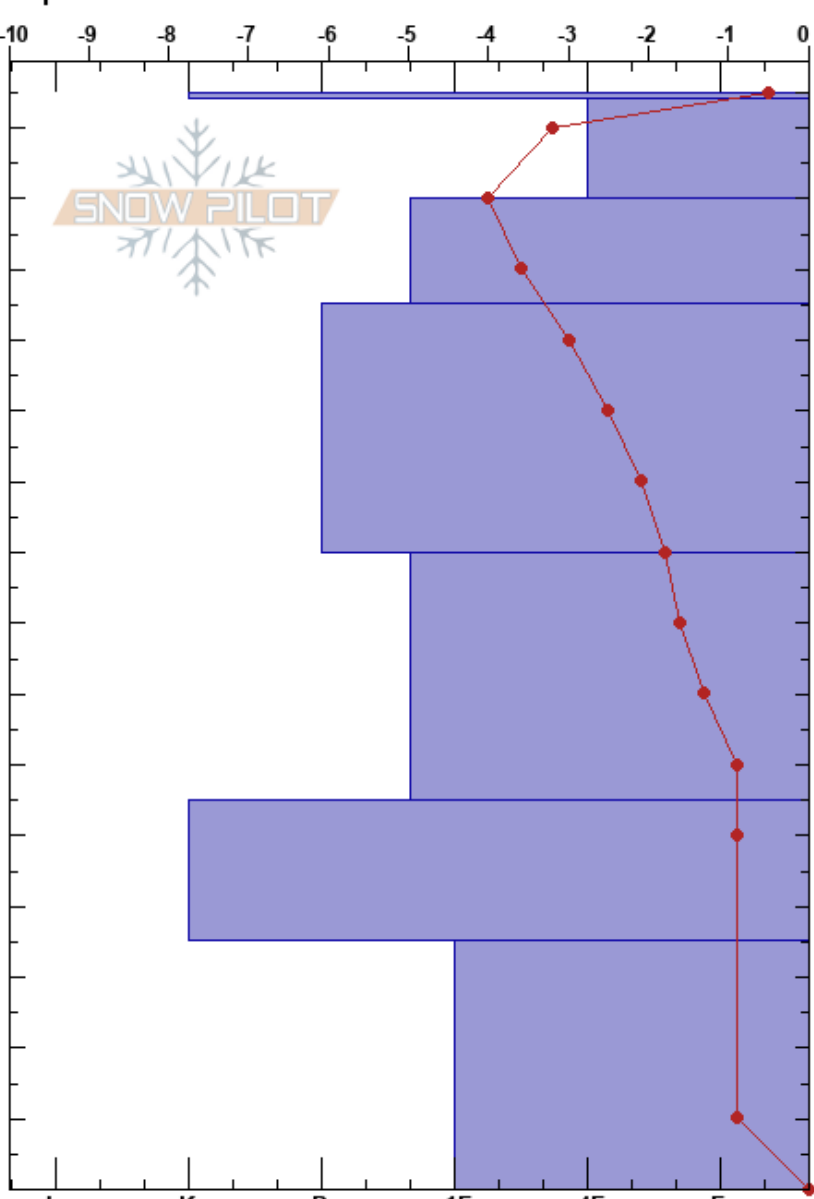

20240306_C. SAN LUIS
 Picos de Europa
 Spain
 Elevación: 2000 m
 Exposición: N
 Específicas:

Carlos Fernández Freire
 06/03/2024 - 11:10
 Coordinada: 43.15867N, -4.82976W
 Ángulo de inclinación: 30°
 Carga del Viento:

Estabilidad:
 Temp. del aire: 2.5°C
 Cielo: SCT
 Precipitación: NO
 Viento:
 HS:155
 PF:20
 PS:7
 Notas del capas:

Altitud (m)	Cristal		Humedad (kg/m³)	Pruebas de estabilidad y notas de capa
	Tipo	Tam		
155	⊙⊙			
150	.	1	D	
140	.	0.5	D	180
130	.	0.5	D	
120	.	0.5	D	360
110	.	0.5	D	
100	.	0.5	D	
90	.	0.5	D	
80	.	0.5	D	310
70	.	0.5	D	
60	.	0.5	D	
50	⊙⊙			320
40	.	0.5	D	
30	.	0.5	D	
20	.	0.5	D	
10	.	0.5	D	
0	.	0.5	D	280