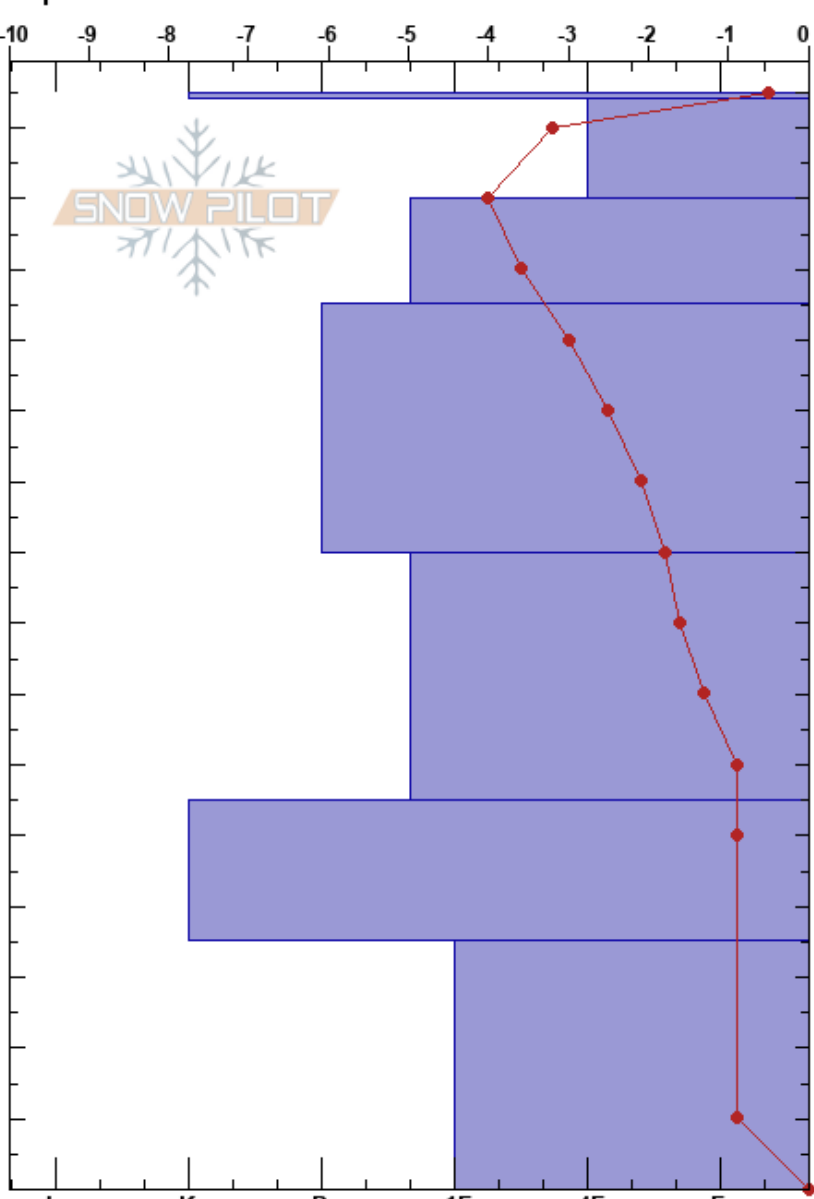

20240306\_C. SAN LUIS  
 Picos de Europa  
 Spain  
 Elevación: 2000 m  
 Exposición: N  
 Específicas:

Carlos Fernández Freire  
 06/03/2024 - 11:10  
 Coordinada: 43.15867N, -4.82976W  
 Ángulo de inclinación: 30°  
 Carga del Viento:

Estabilidad:  
 Temp. del aire: 2.5°C  
 Cielo: SCT  
 Precipitación: NO  
 Viento:  
 HS:155  
 PF:20  
 PS:7  
 Notas del capas:

Altitud (m)	Cristal		Humedad (kg/m³)	Pruebas de estabilidad y notas de capa
	Tipo	Tam		
155	⊙⊙			
150	.	1	D	
140	.	0.5	D	180
130	.	0.5	D	
120	.	0.5	D	360
110	.	0.5	D	
100	.	0.5	D	
90	.	0.5	D	310
80	.	0.5	D	
70	.	0.5	D	
60	.	1	D-M	
50	⊙⊙			320
40	⊙⊙			
30	.	1	D-M	
20	.	1	D-M	
10	.	1	D-M	
0	.	1	D-M	

Notas:

CT22, BRK @125cm  
 STH @125cm