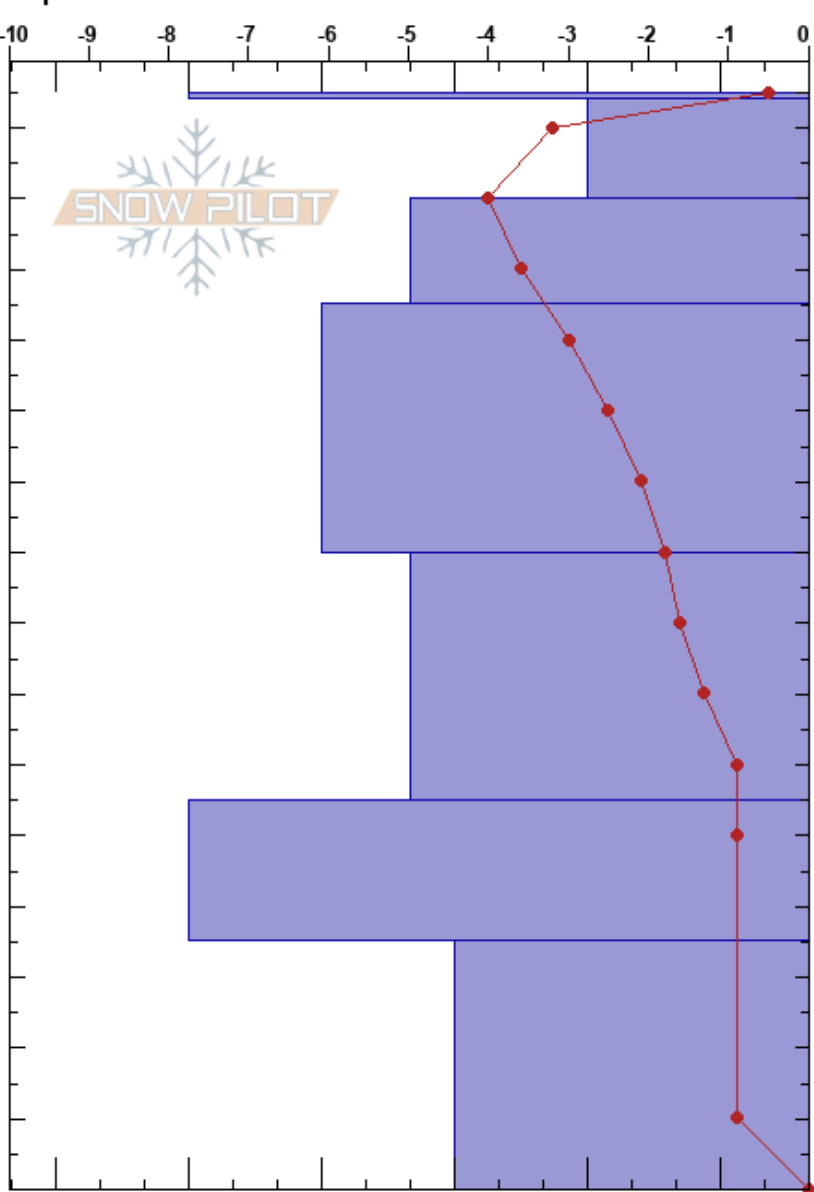

20240306\_C. SAN LUIS  
 Picos de Europa  
 Spain  
 Elevación: 2000 m  
 Exposición: N  
 Específicas:

Carlos Fernández Freire  
 06/03/2024 - 11:10  
 Coordinada: 43.15867N, -4.82976W  
 Ángulo de inclinación: 30°  
 Carga del Viento:

Estabilidad:  
 Temp. del aire: 2.5°C  
 Cielo: SCT  
 Precipitación: NO  
 Viento:  
 HS:155  
 PF:20  
 PS:7  
 Notas del capas:

Altitud (m)	Cristal		Humedad (kg/m³)	Pruebas de estabilidad y notas de capa
	Tipo	Tam		
155	⊙⊙			
150	.	1	D	
140	.	0.5	D	180
130	.	0.5	D	
120	.	0.5	D	360
110	.	0.5	D	
100	.	0.5	D	
90	.	0.5	D	310
80	.	0.5	D	
70	.	1	D-M	
60	.	1	D-M	
50	⊙⊙			320
40	⊙⊙			
30	.	1	D-M	
20	.	1	D-M	
10	.	1	D-M	
0	.	1	D-M	