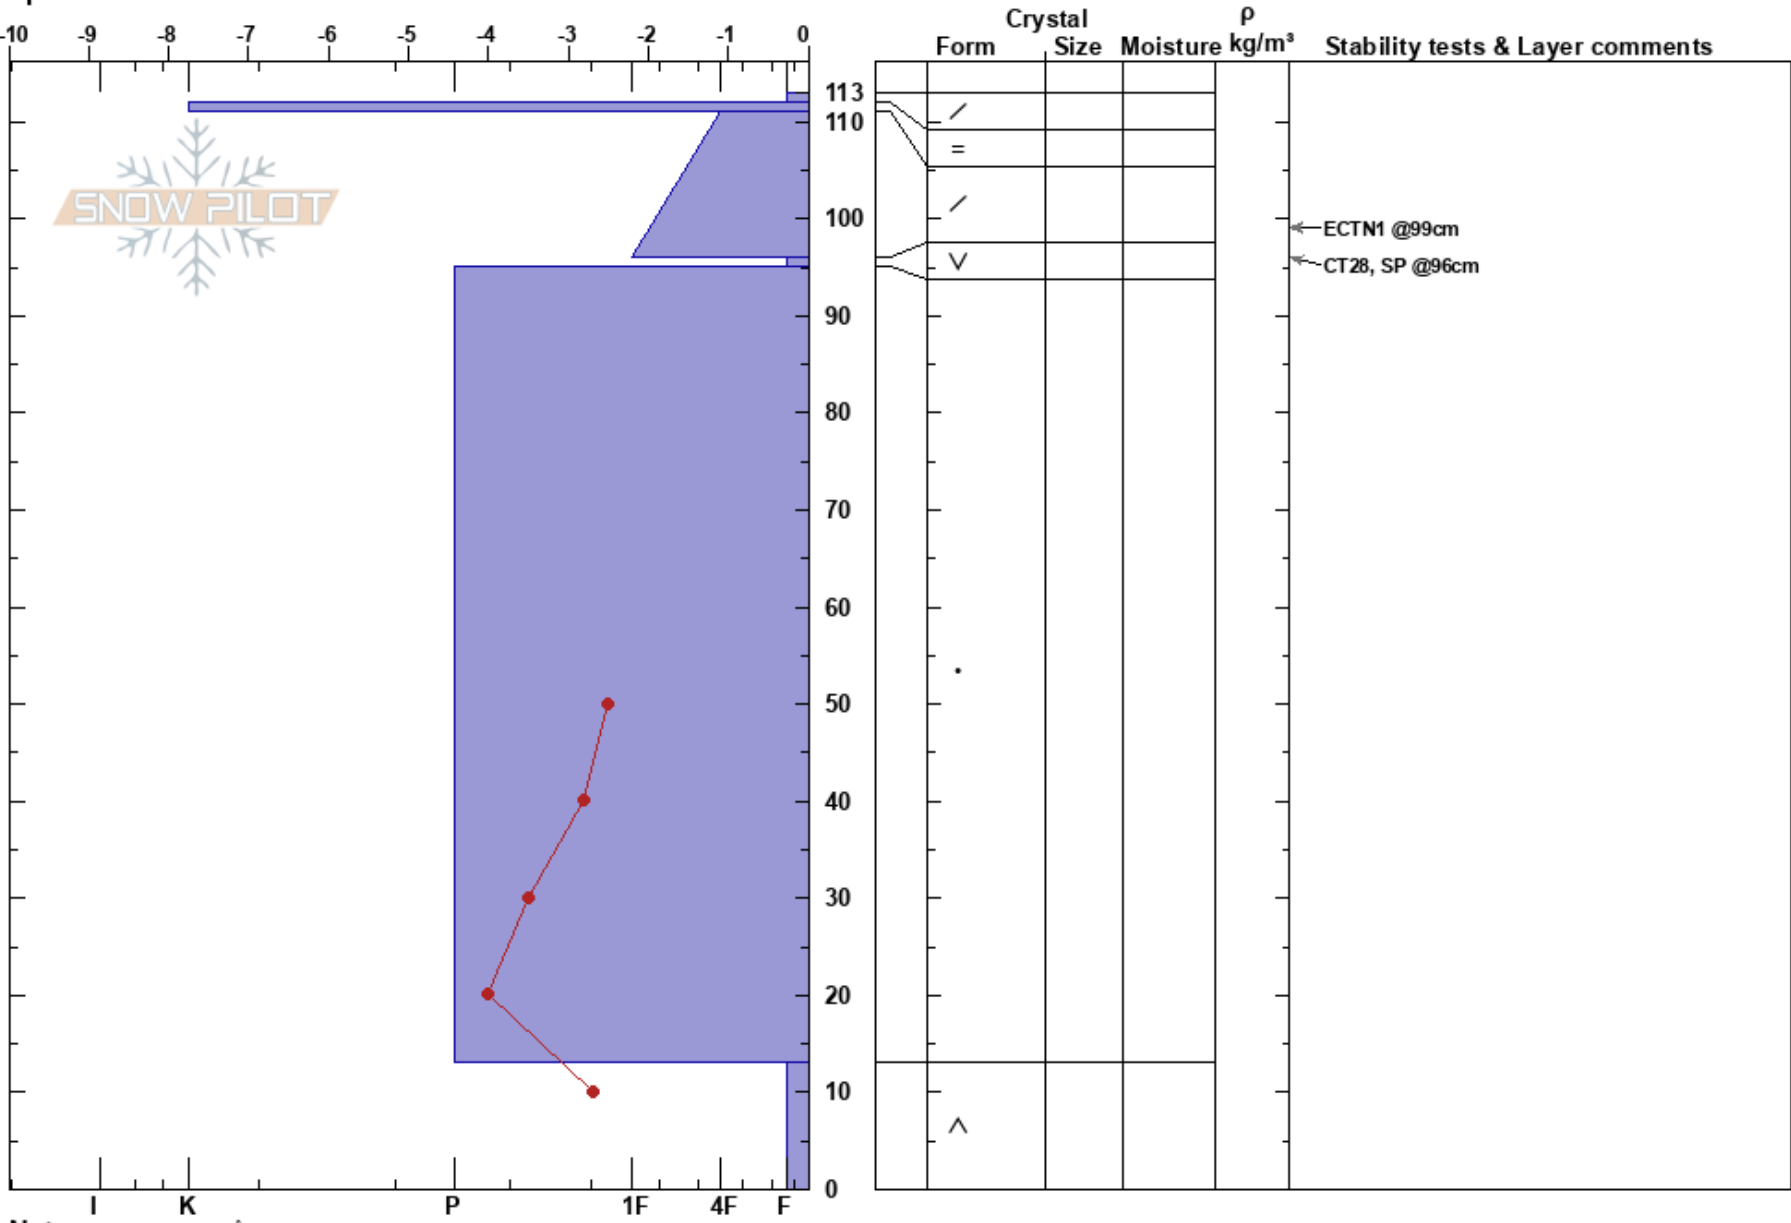

Skarsfjället S
 Funäsfjällen
 Sweden
Elevation: 1218 m
Aspect: S
Specifics:

Matilda Johansson
 06/03/2024 - 12:30
Co-ord: 33V 360981E 6963681N
Slope Angle: 30°
Wind Loading: yes

Stability: HS:113
Air Temperature: 3.8°C **PF:**5
Sky Cover: CLR
Precipitation: NO
Wind: Calm

Layer Notes:

Notes: ALP. Värmepåverkan och PWL.
 Solen värmer snöytan några centimeter.