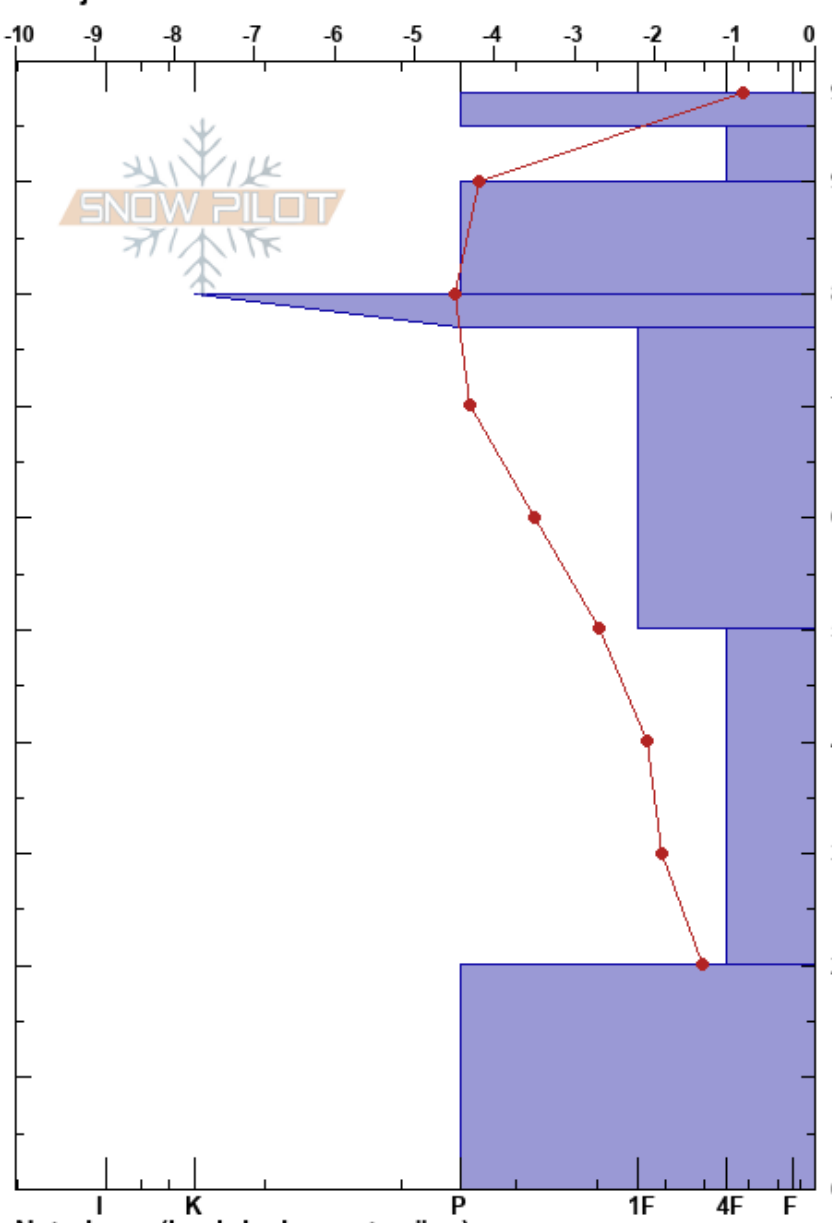

Lunndörren 2  
 Vålådalen  
 Sweden  
 Höjd: 1189 m  
 Väderstreck: S  
 Detaljerna:

Per Jonsson  
 06/03/2024 - 11:25  
 Koordinat:  
 Lutning: 21°  
 Snödräv: no

Instabilitet:  
 Lufttemperatur: 2.2°C  
 Molnighet: CLR  
 Nederbörd: NO  
 Vind:

HS:98  
 PF:5  
 Lager Kommentarer:  
 80-77cm:mestorosväckandelagret

typ	kristall storlek	fukthalt	$\rho$ kg/m <sup>3</sup>	Stabilitetstest & Lager Kommentarer
⊙⊙				
• ( / )				
• ( / )				
⊙⊙				
□ ( ^ )				
□ ( ^ )				
⊙⊙				← ECTP21 @20cm

Noteringar (beskrivning av terräng):