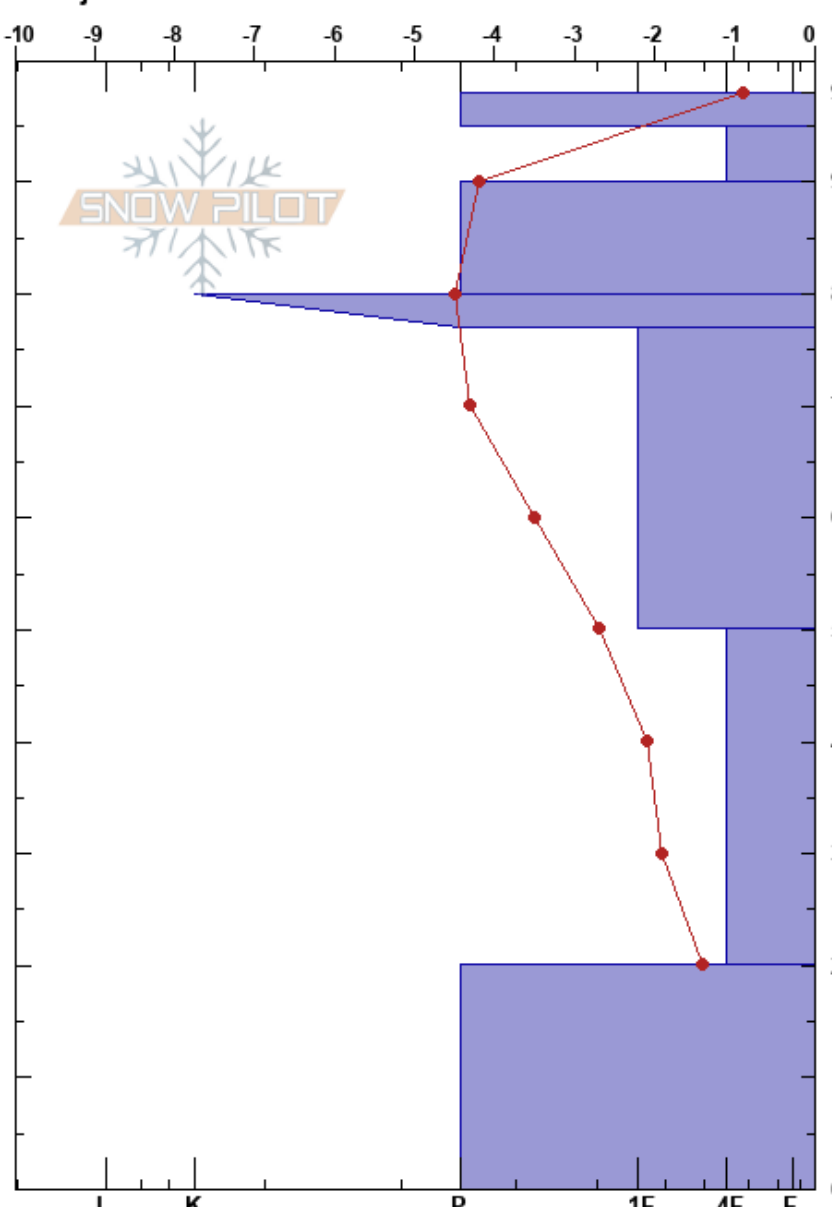

Lunndörren 2
 Vålådalen
 Sweden
 Höjd: 1189 m
 Väderstreck: S
 Detaljerna:

Per Jonsson
 06/03/2024 - 11:25
 Koordinat:
 Lutning: 21°
 Snödrev: no

Instabilitet:
 Lufttemperatur: 2.2°C
 Molnighet: CLR
 Nederbörd: NO
 Vind:

HS:98
 PF:5
 Lager Kommentarer:
 80-77cm:mestorosväckandelagret

typ	kristall storlek	fukthalt	ρ kg/m ³	Stabilitetstest & Lager Kommentarer
⊙⊙				
• (/)				
• (/)				
⊙⊙				
□ (^)				
□ (^)				
⊙⊙				← ECTP21 @20cm

Noteringar (beskrivning av terräng):