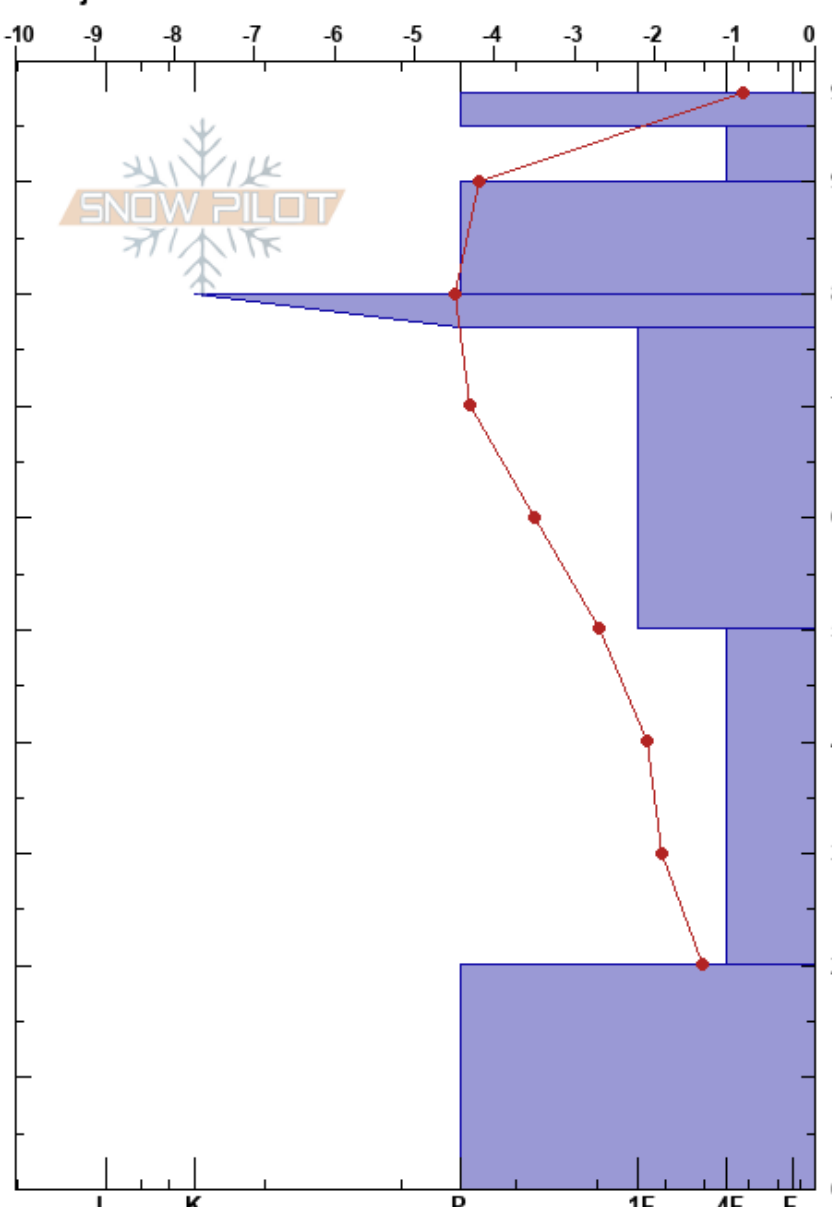

Lunndörren 2
 Vålådalen
 Sweden
 Höjd: 1189 m
 Väderstreck: S
 Detaljerna:

Per Jonsson
 06/03/2024 - 11:25
 Koordinat:
 Lutning: 21°
 Snödrev: no

Instabilitet:
 Lufttemperatur: 2.2°C
 Molnighet: CLR
 Nederbörd: NO
 Vind:

HS:98
 PF:5
 Lager Kommentarer:
 80-77cm:mestorosväckandelagret

typ	kristall storlek	fukthalt	ρ kg/m ³	Stabilitetstest & Lager Kommentarer
⊙⊙				
• (/)				
• (/)				
⊙⊙				
□ (^)				
□ (^)				
⊙⊙				
				← ECTP21 @20cm

Noteringar (beskrivning av terräng):

I K P 1F 4F F