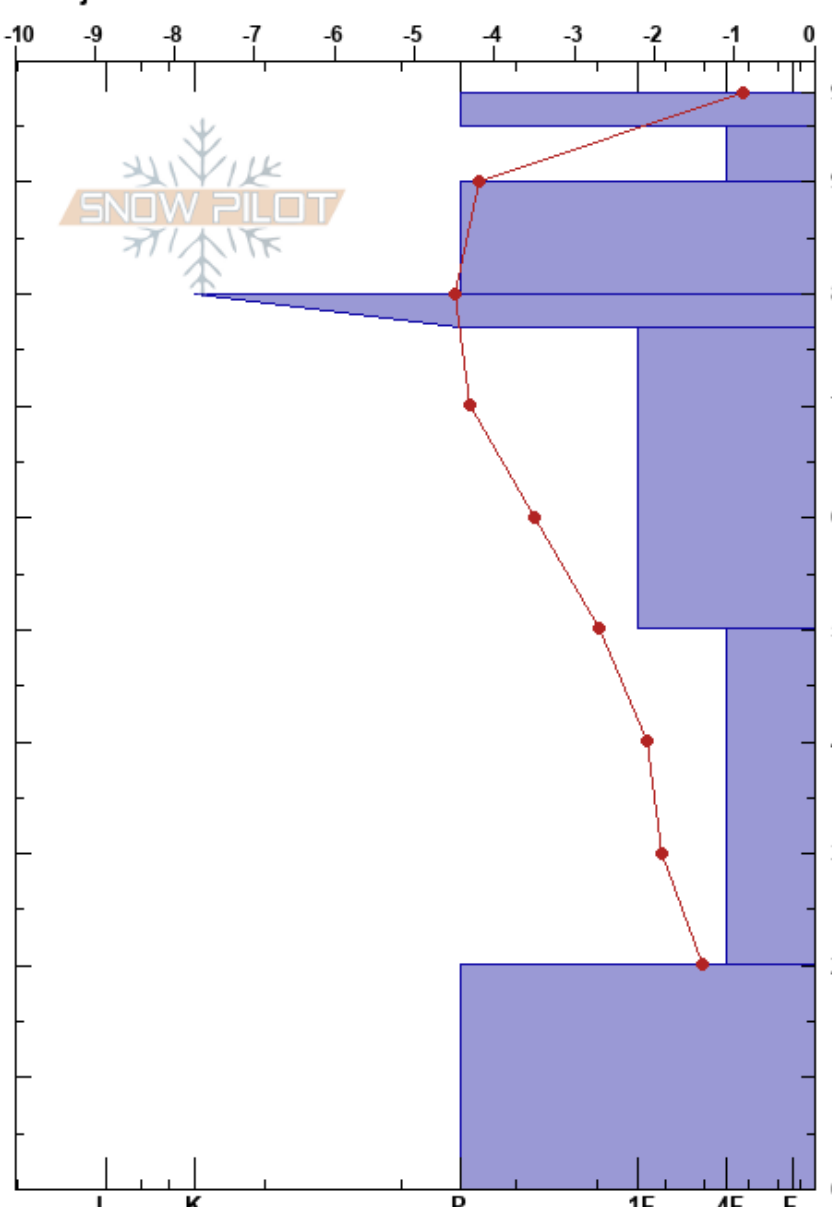

Lunndörren 2
 Vålådalen
 Sweden
 Höjd: 1189 m
 Väderstreck: S
 Detaljerna:

Per Jonsson
 06/03/2024 - 11:25
 Koordinat:
 Lutning: 21°
 Snödräv: no

Instabilitet:
 Lufttemperatur: 2.2°C
 Molnighet: CLR
 Nederbörd: NO
 Vind:

HS:98
 PF:5
 80-77cm:mestorosväckandelagret

typ	kristall storlek	fukthalt	ρ kg/m ³	Stabilitetstest & Lager Kommentarer
⊙⊙				
• (/)				
• (/)				
⊙⊙				
□ (^)				
□ (^)				
⊙⊙				

← ECTP21 @20cm

Noteringar (beskrivning av terräng):