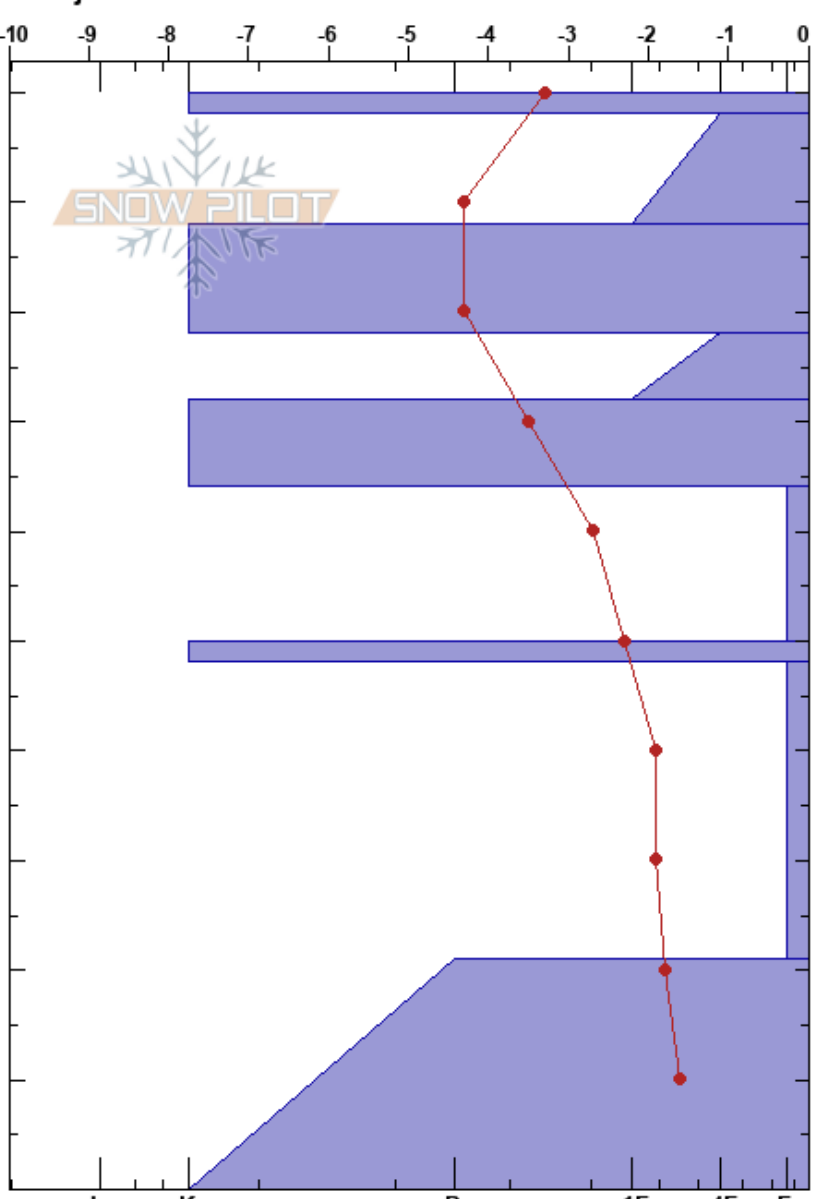

Lunndörren 1
 Våådalen
 Sweden
 Höjd: 1064 m
 Väderstreck: NE
 Detaljerna:

Per Jonsson
 06/03/2024 - 10:35
 Koordinat:
 Lutning: 21°
 Snödrev: no

Instabilitet: HS:100
 Lufttemperatur: 0.1°C PF:5 88-78cm: mestorosväckandelagret
 Molnighet: CLR
 Nederbörd: NO
 Vind: Svagvind (1-7m/s)

Noteringar (beskrivning av terräng):

typ	kristall storlek	fukthalt	ρ kg/m ³	Stabilitetstest & Lager Kommentarer
⊙⊙				
•				
⊙⊙				
•				
⊙⊙				
□ (^)				
⊙⊙				
□ (^)				
				← ECTP22 @30cm
⊙⊙				