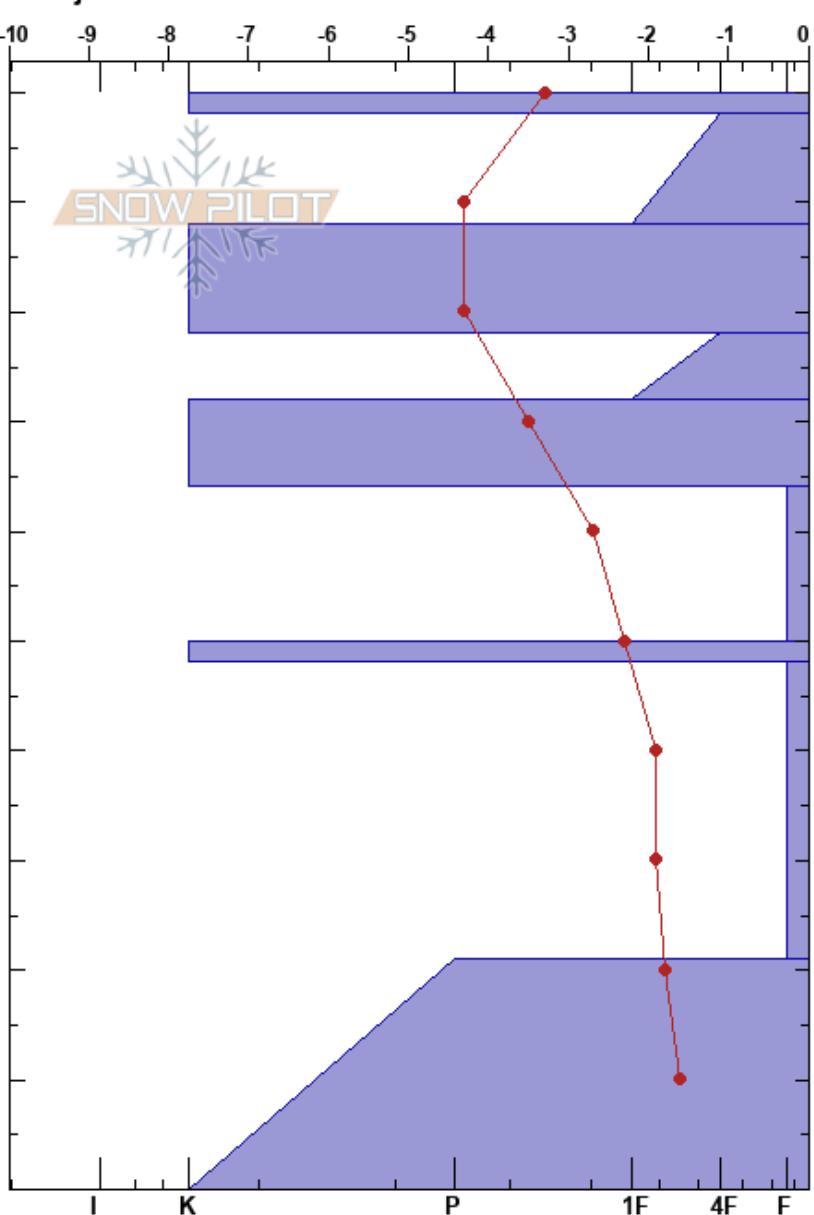

Lunndörren 1
 Våådalen
 Sweden
 Höjd: 1064 m
 Väderstreck: NE
 Detaljerna:

Per Jonsson
 06/03/2024 - 10:35
 Koordinat:
 Lutning: 21°
 Snödrev: no

Instabilitet: HS:100
 Lufttemperatur: 0.1°C PF:5 88-78cm: mestorosväckandelagret
 Molnighet: CLR
 Nederbörd: NO
 Vind: Svagvind (1-7m/s)

typ	kristall storlek	fukthalt	ρ kg/m ³	Stabilitetstest & Lager Kommentarer
⊙				
•				
⊙				
•				
⊙				
□ (^)				
⊙				
□ (^)				
⊙				

← ECTP22 @30cm

Noteringar (beskrivning av terräng):

I K P 1F 4F F