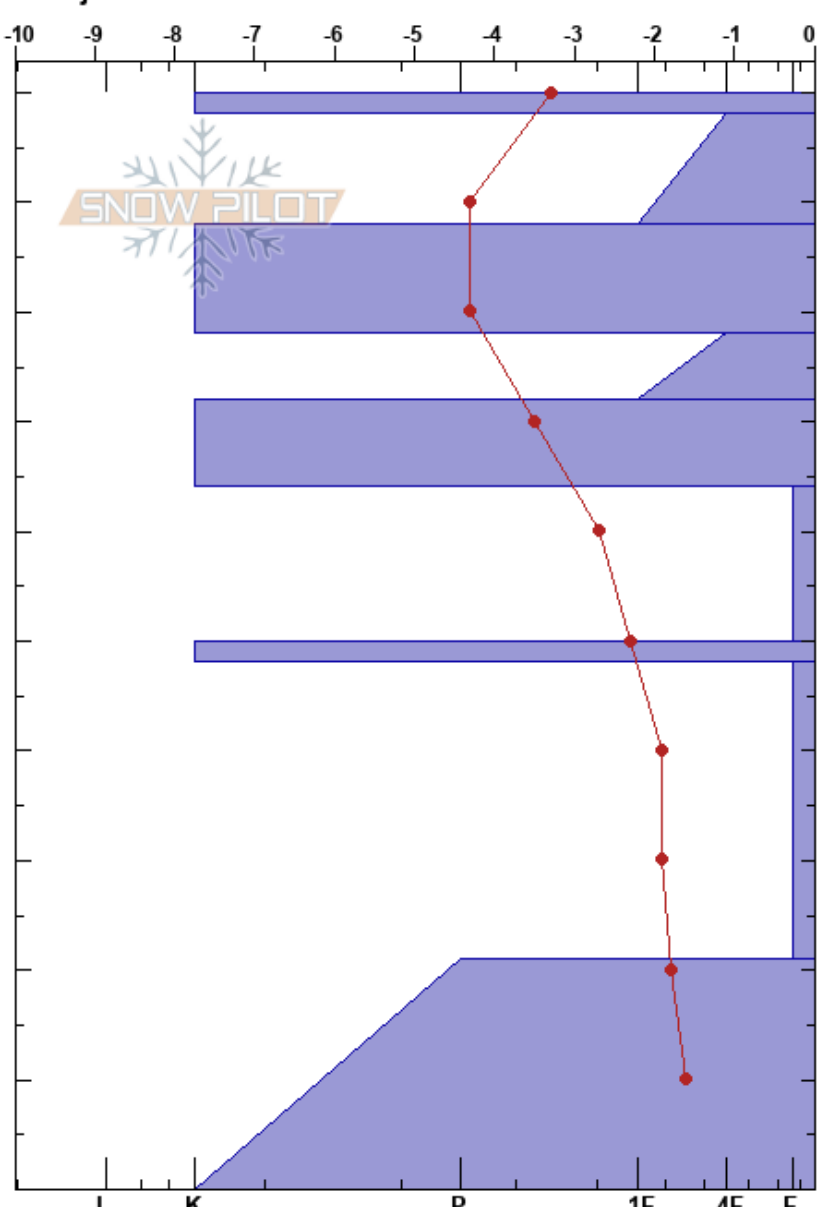

Lunndörren 1
 Våådalen
 Sweden
 Höjd: 1064 m
 Väderstreck: NE
 Detaljerna:

Per Jonsson
 06/03/2024 - 10:35
 Koordinat:
 Lutning: 21°
 Snödrev: no

Instabilitet: HS:100
 Lufttemperatur: 0.1°C PF:5 88-78cm: mestorosväckandelagret
 Molnighet: CLR
 Nederbörd:
 Vind: Svagvind (1-7m/s)

typ	kristall storlek	fukthalt	ρ kg/m ³	Stabilitetstest & Lager Kommentarer
⊙⊙				
•				
⊙⊙				
•				
⊙⊙				
^ (□)				
⊙⊙				
□ (^)				
⊙⊙				

← ECTP22 @30cm

Noteringar (beskrivning av terräng):

I K P 1F 4F F