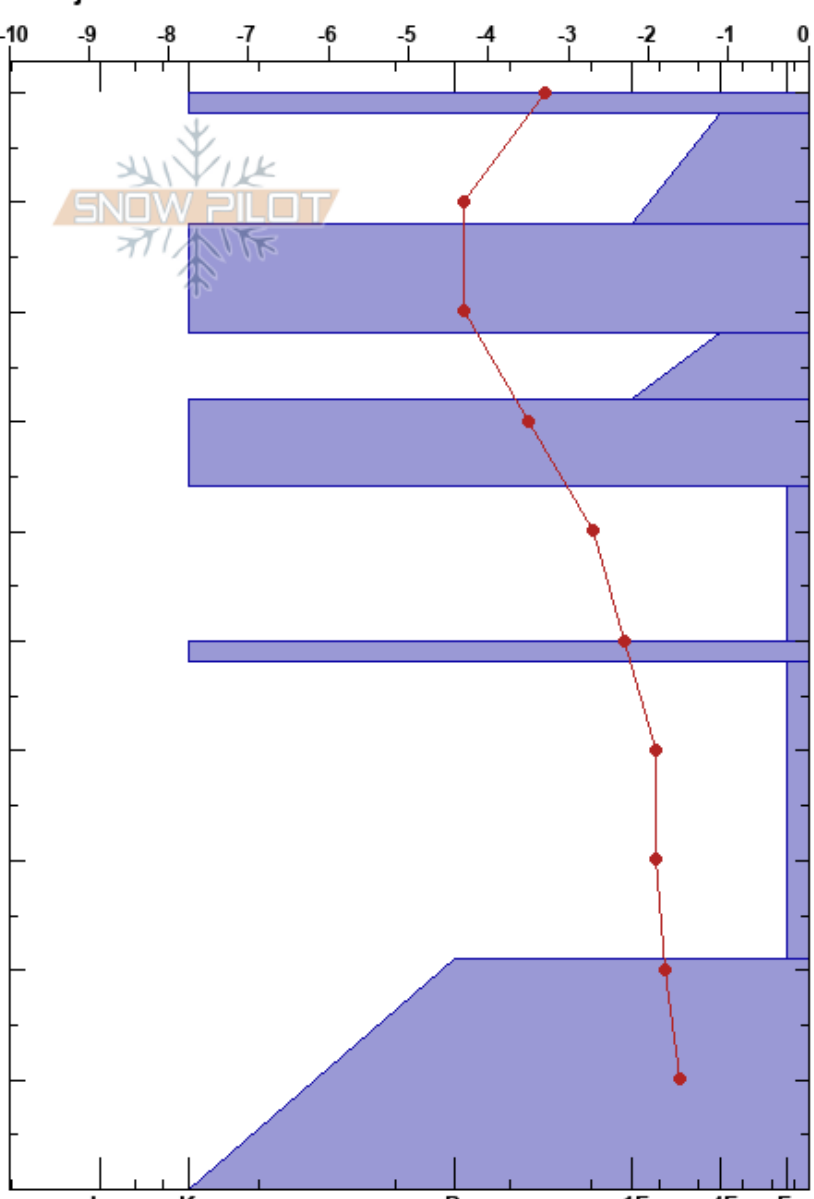

Lunndörren 1  
 Våådalen  
 Sweden  
 Höjd: 1064 m  
 Väderstreck: NE  
 Detaljerna:

Per Jonsson  
 06/03/2024 - 10:35  
 Koordinat:  
 Lutning: 21°  
 Snödrev: no

Instabilitet: HS:100  
 Lufttemperatur: 0.1°C PF:5 88-78cm: mestorosväckandelagret  
 Molnighet: CLR  
 Nederbörd:  
 Vind: Svagvind (1-7m/s)

typ	kristall storlek	fukthalt	$\rho$ kg/m <sup>3</sup>	Stabilitetstest & Lager Kommentarer
⊙				
•				
⊙				
•				
⊙				
^ (□)				
⊙				
□ (^)				
⊙				

← ECTP22 @30cm

Noteringar (beskrivning av terräng):