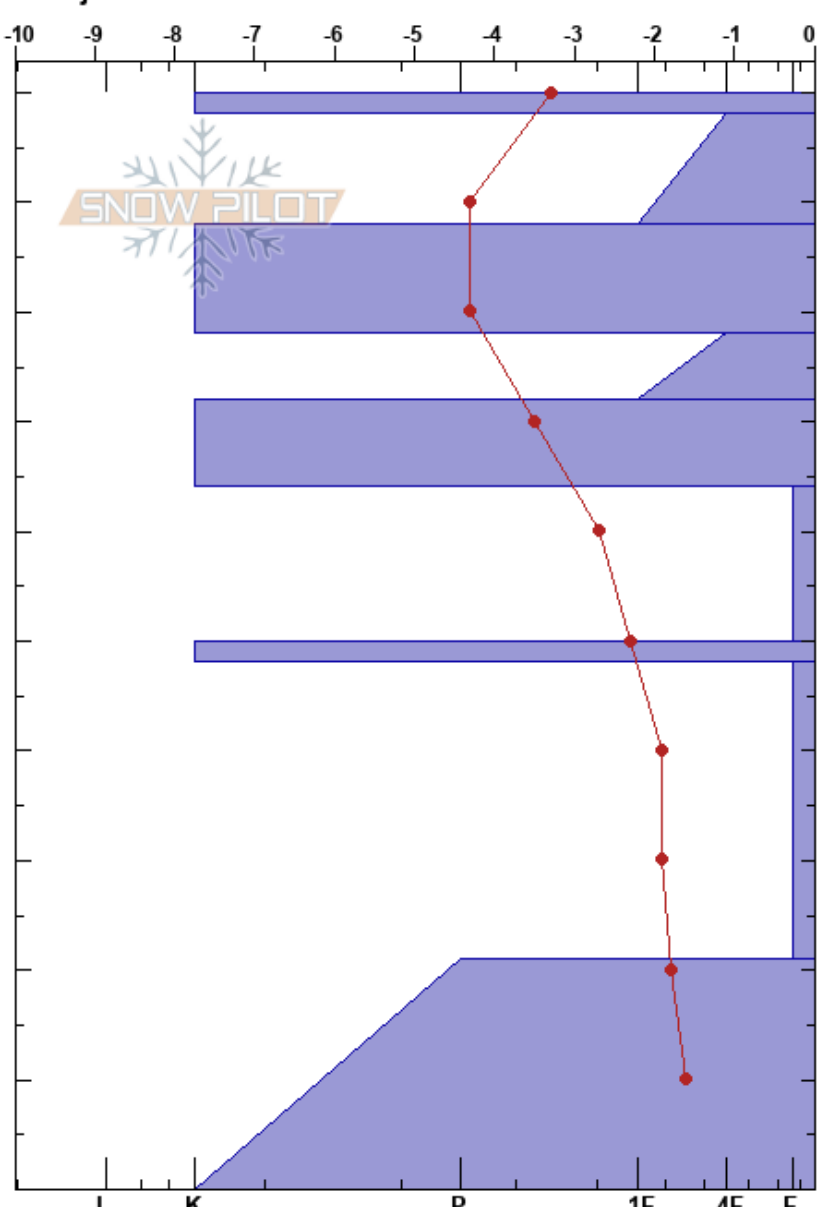

Lunndörren 1
 Våådalen
 Sweden
 Höjd: 1064 m
 Väderstreck: NE
 Detaljerna:

Per Jonsson
 06/03/2024 - 10:35
 Koordinat:
 Lutning: 21°
 Snödrev: no

Instabilitet: HS:100
 Lufttemperatur: 0.1°C PF:5 88-78cm: mestorosväckandelagret
 Molnighet: CLR
 Nederbörd:
 Vind: Svagvind (1-7m/s)

typ	kristall storlek	fukthalt	ρ kg/m ³	Stabilitetstest & Lager Kommentarer
⊙				
•				
⊙				
•				
⊙				
^ (□)				
⊙				
□ (^)				
⊙				

← ECTP22 @30cm

Noteringar (beskrivning av terräng):

I K P 1F 4F F