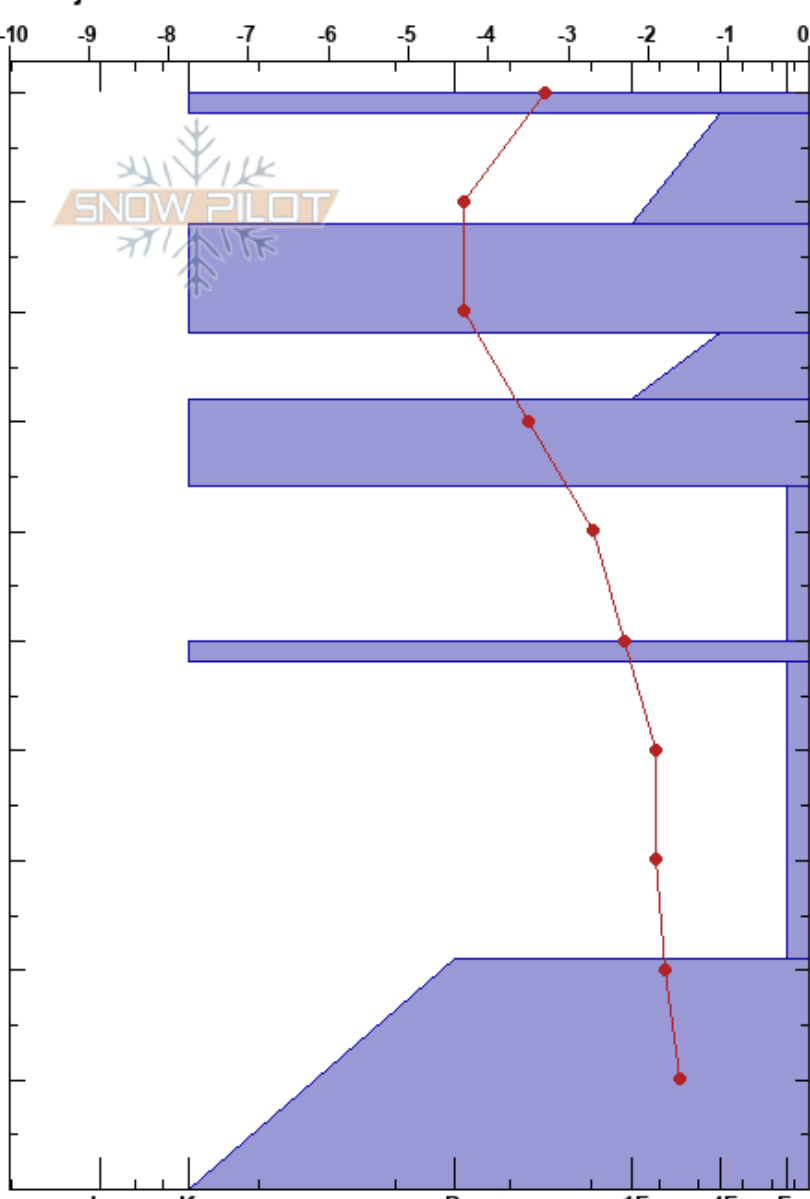

Lunndörren 1
 Våådalen
 Sweden
 Höjd: 1064 m
 Väderstreck: NE
 Detaljerna:

Per Jonsson
 06/03/2024 - 10:35
 Koordinat:
 Lutning: 21°
 Snödrev: no

Instabilitet: HS:100
 Lufttemperatur: 0.1°C PF:5 88-78cm: mestorosväckandelagret
 Molnighet: CLR
 Nederbörd:
 Vind: Svagvind (1-7m/s)

typ	kristall storlek	fukthalt	ρ kg/m ³	Stabilitetstest & Lager Kommentarer
⊙				
•				
⊙				
•				
⊙				
^ (□)				
⊙				
□ (^)				
⊙				

← ECTP22 @30cm

Noteringar (beskrivning av terräng):

I K P 1F 4F F