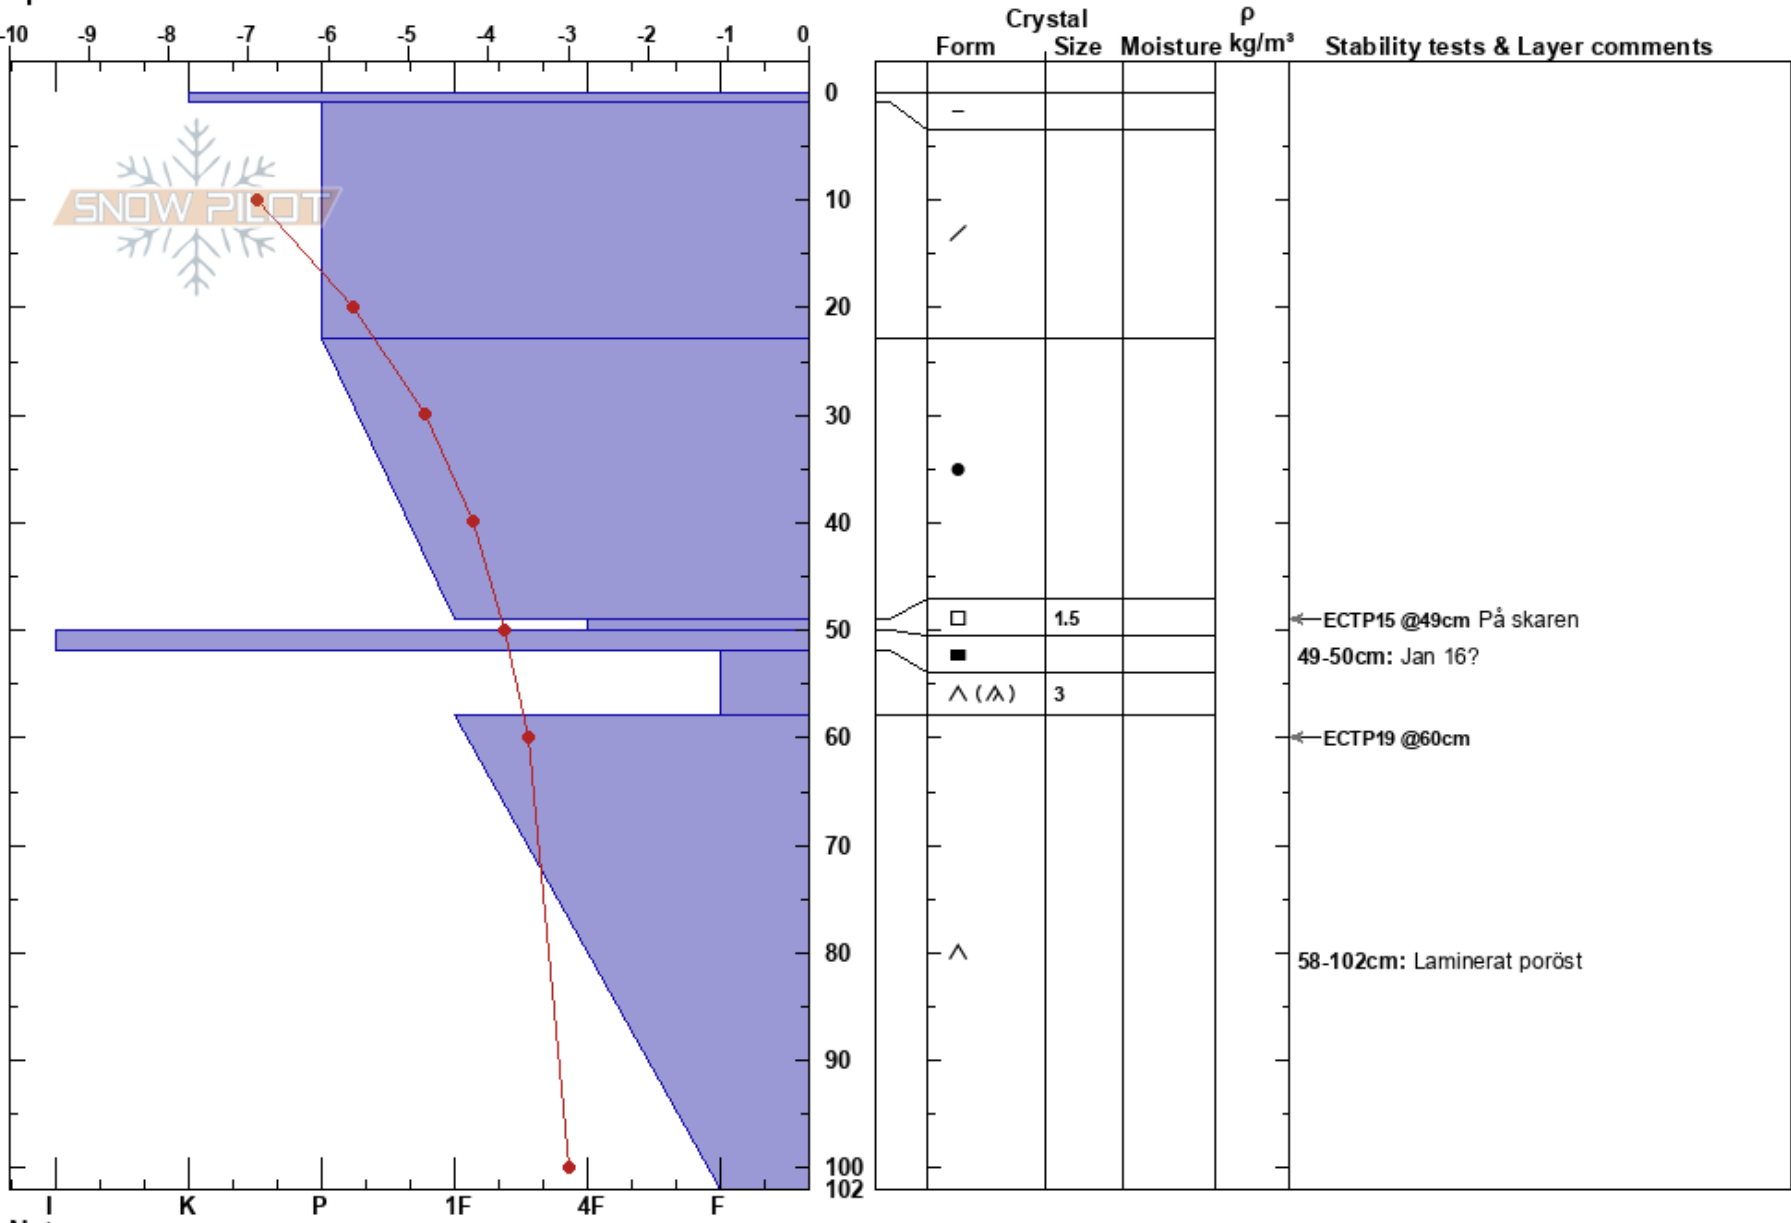

Norra Sytertoppen  
 Västra Vindelfjällen  
 Sweden  
**Elevation:** 1320 m  
**Aspect:** 270°  
**Specifics:**

Anton Grindgärds  
 06/03/2024 - 11:00  
**Co-ord:**  
**Slope Angle:** 26°  
**Wind Loading:**

**Stability:**  
**Air Temperature:** 1.4°C  
**Sky Cover:** CLR  
**Precipitation:** NO  
**Wind:** SE Light Breeze

**HS:**102  
**Layer Notes:**  
 49-50cm: Jan 16?  
 49-50cm: Problematic layer  
 58-102cm: Laminerat poröst

**Notes:** Mindre sammanhängande snöfält mellan klippor.