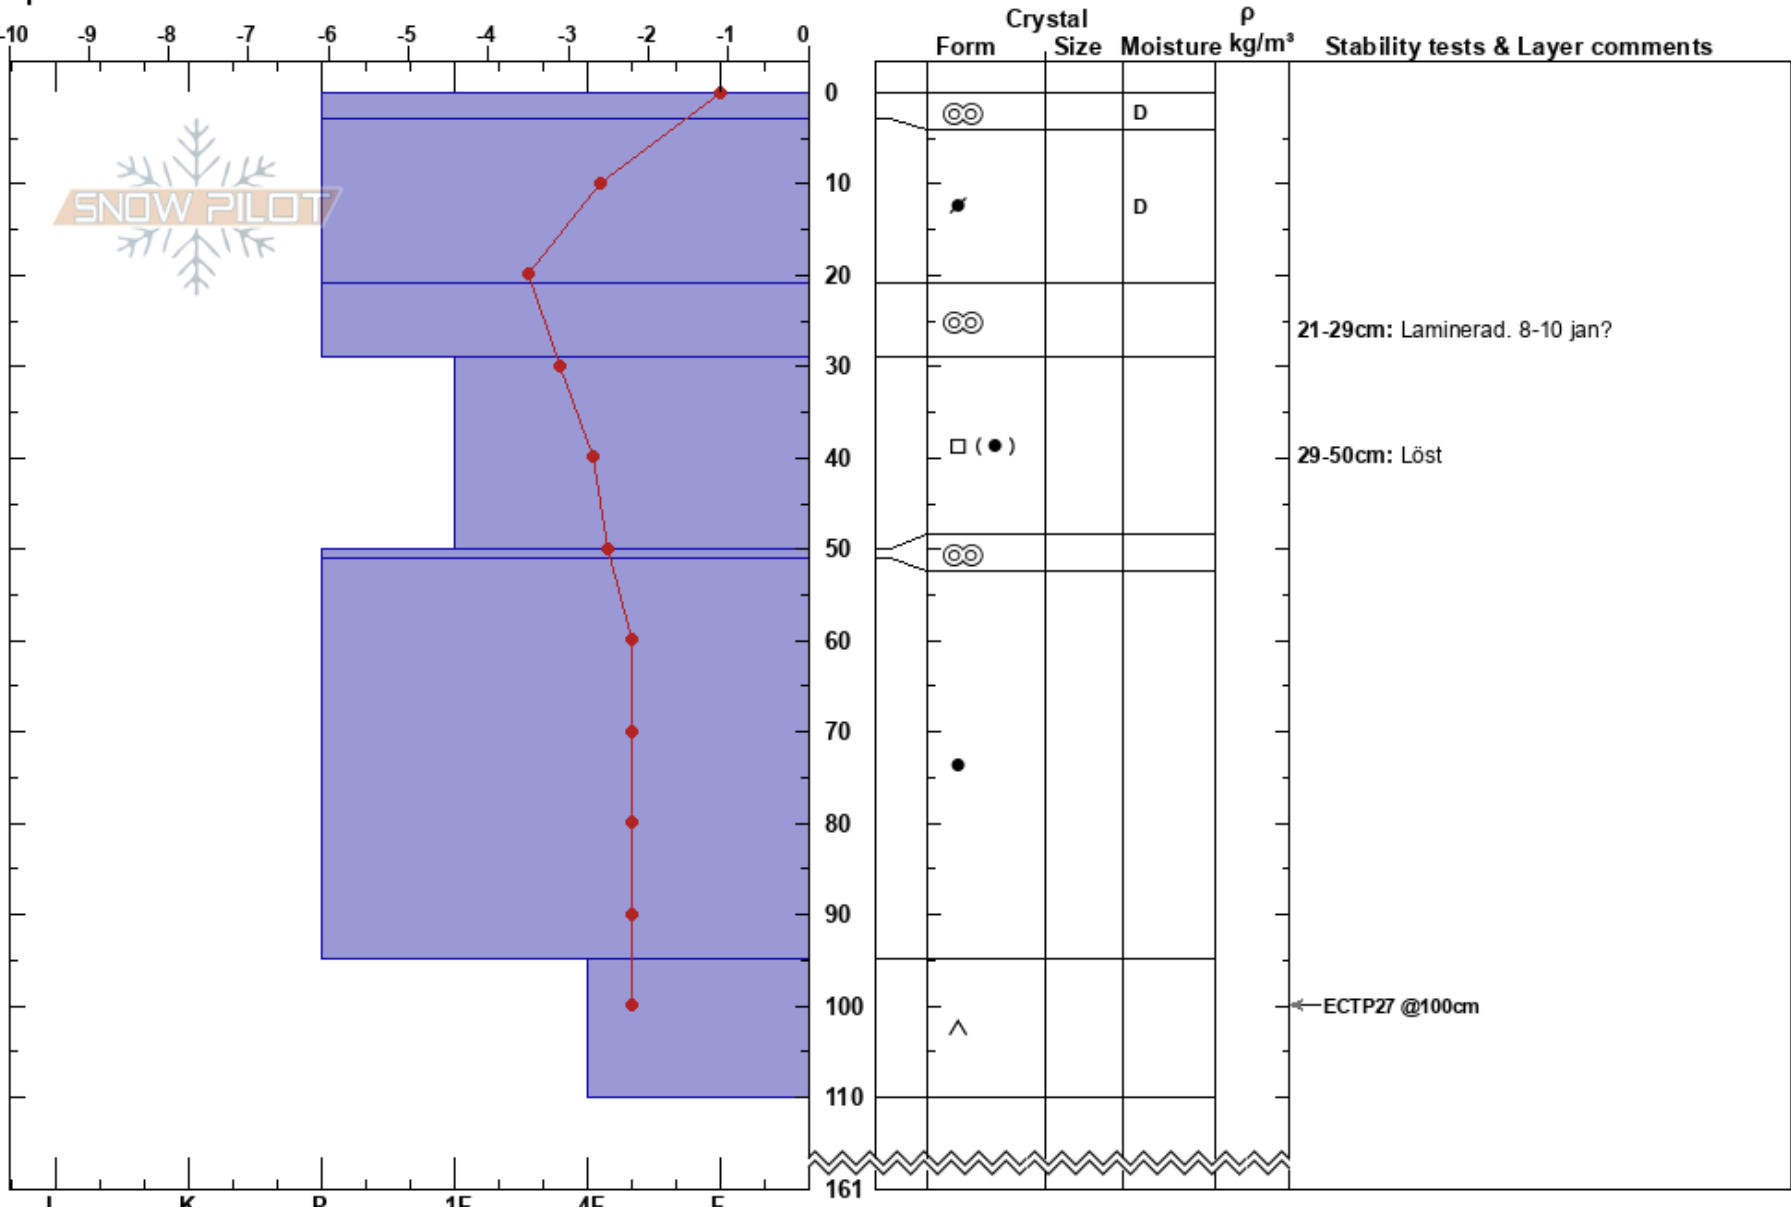

Kobåset
 Västra Vindelfjällen
 Sweden
Elevation: 1200 m
Aspect: 200°
Specifics:

Anton Grindgärds
 05/03/2024 - 11:00
Co-ord:
Slope Angle: 31°
Wind Loading: previous

Stability:
Air Temperature: 2.1°C
Sky Cover: CLR
Precipitation: NO
Wind: SE Light Breeze

HS: 161
Layer Notes:
 21-29cm: Laminerad. 8-10 jan?
 29-50cm: Löst
 95-110cm: Problematic layer

Notes: Nära stenar. HS 110 till 161 i groppbredden. Slutningen har fångat sol senaste dagarna.