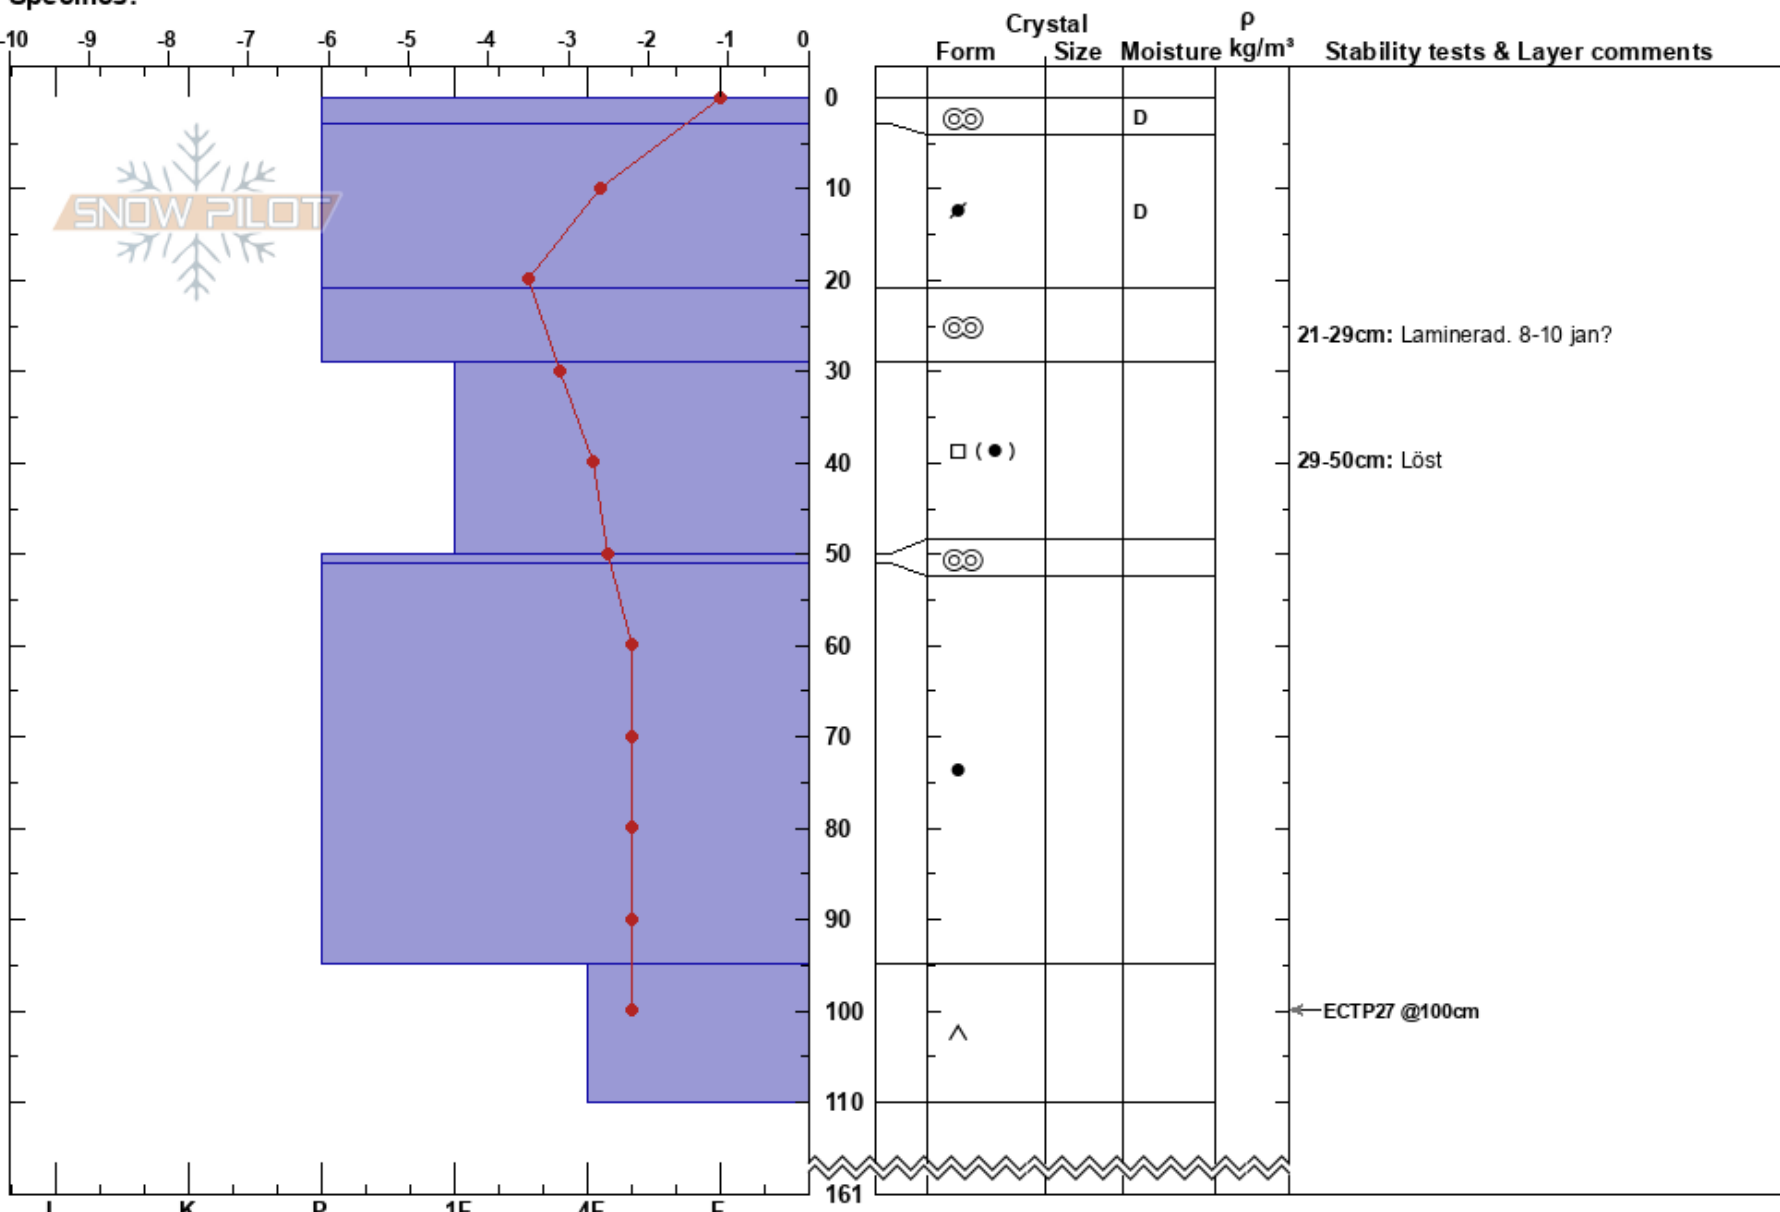

Kobåset
 Västra Vindelfjällen
 Sweden
Elevation: 1200 m
Aspect: 200°
Specifics:

Anton Grindgärds
 05/03/2024 - 11:00
Co-ord:
Slope Angle: 31°
Wind Loading: previous

Stability:
Air Temperature: 2.1°C
Sky Cover: CLR
Precipitation: NO
Wind: SE Light Breeze

HS: 161
Layer Notes:
 21-29cm: Laminerad. 8-10 jan?
 29-50cm: Löst
 95-110cm: Problematic layer

Notes: Nära stenar. HS 110 till 161 i gropbredden. Slutningen har fångat sol senaste dagarna.