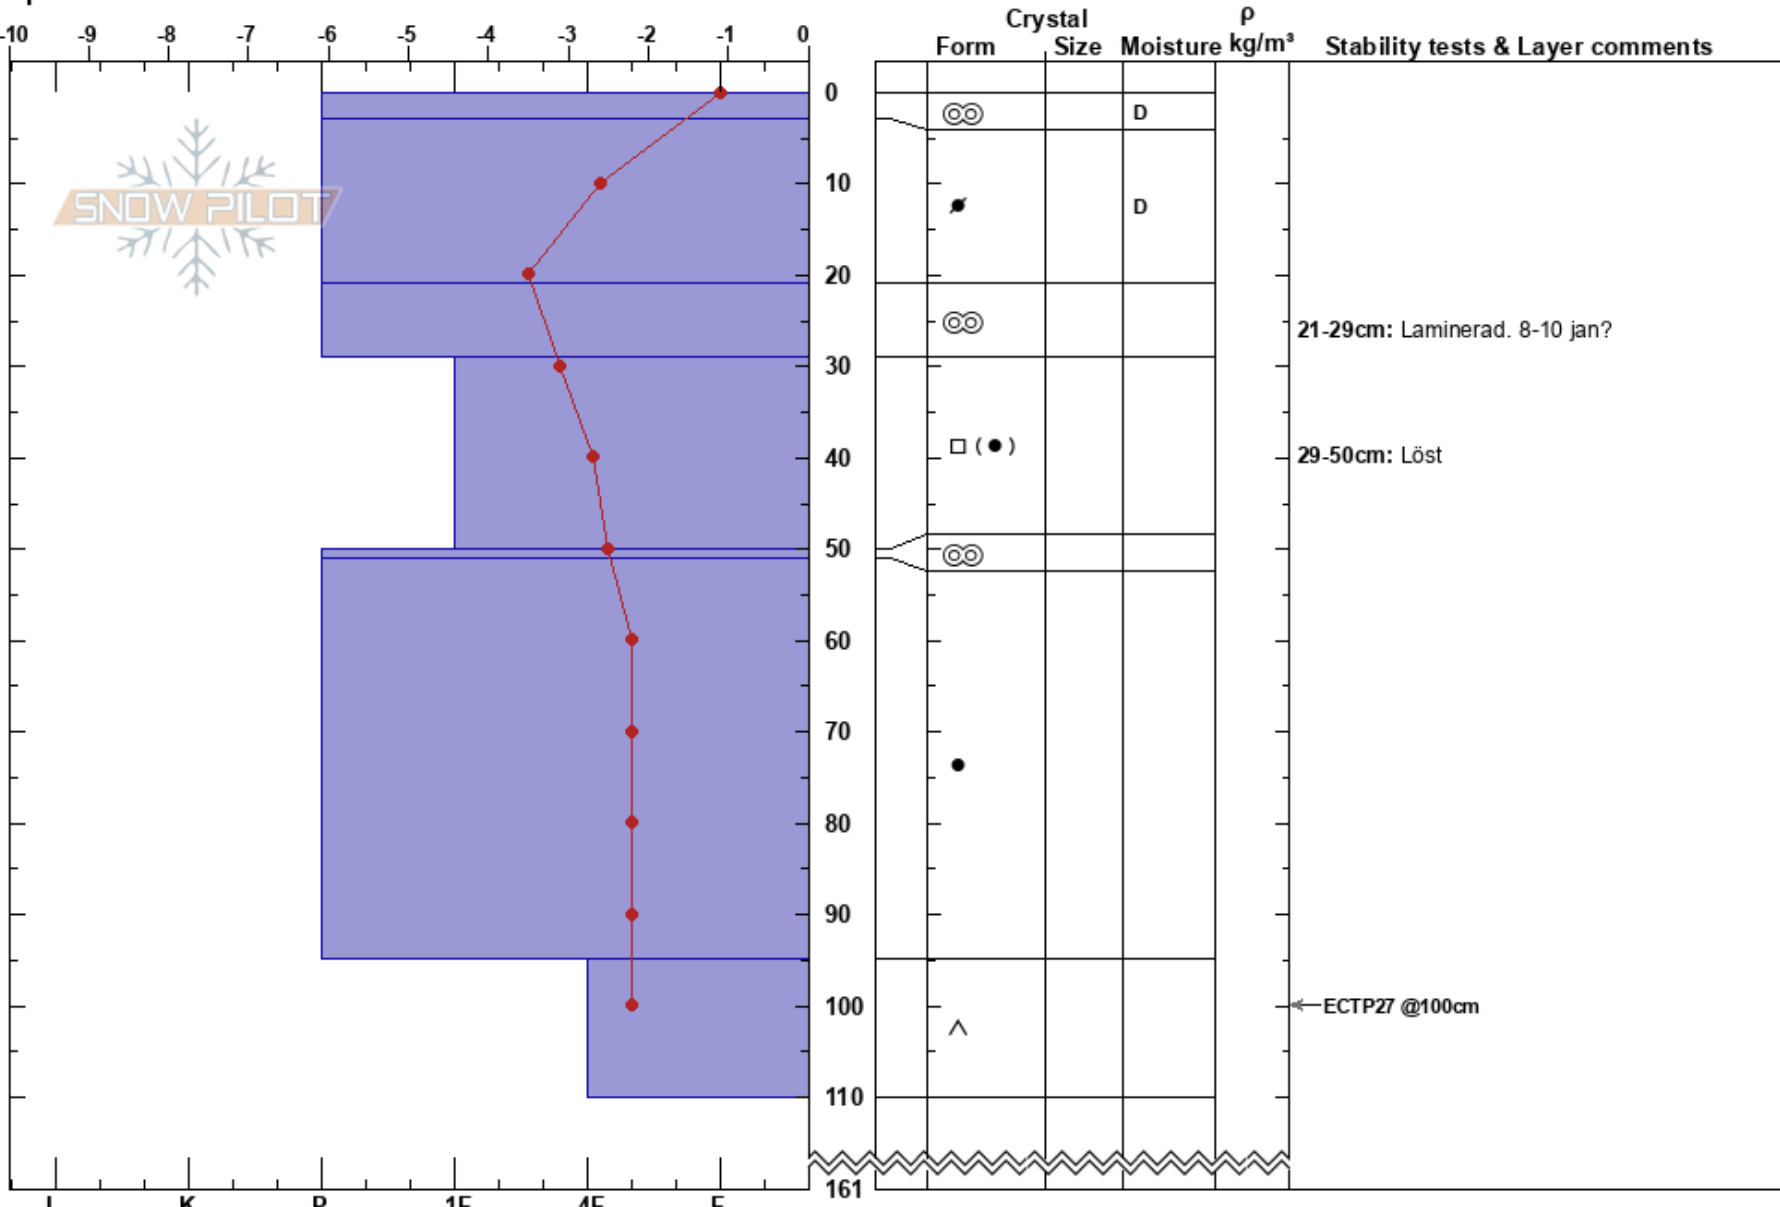

Kobåset
 Västra Vindelfjällen
 Sweden
Elevation: 1200 m
Aspect: 200°
Specifics:

Anton Grindgårds
 05/03/2024 - 11:00
Co-ord:
Slope Angle: 31°
Wind Loading: previous

Stability:
Air Temperature: 2.1°C
Sky Cover: CLR
Precipitation: NO
Wind: SE Light Breeze

HS: 161
Layer Notes:
 21-29cm: Laminerad. 8-10 jan?
 29-50cm: Löst
 95-110cm: Problematic layer

Notes: Nära stenar. HS 110 till 161 i gropbredden. Slutningen har fångat sol senaste dagarna.